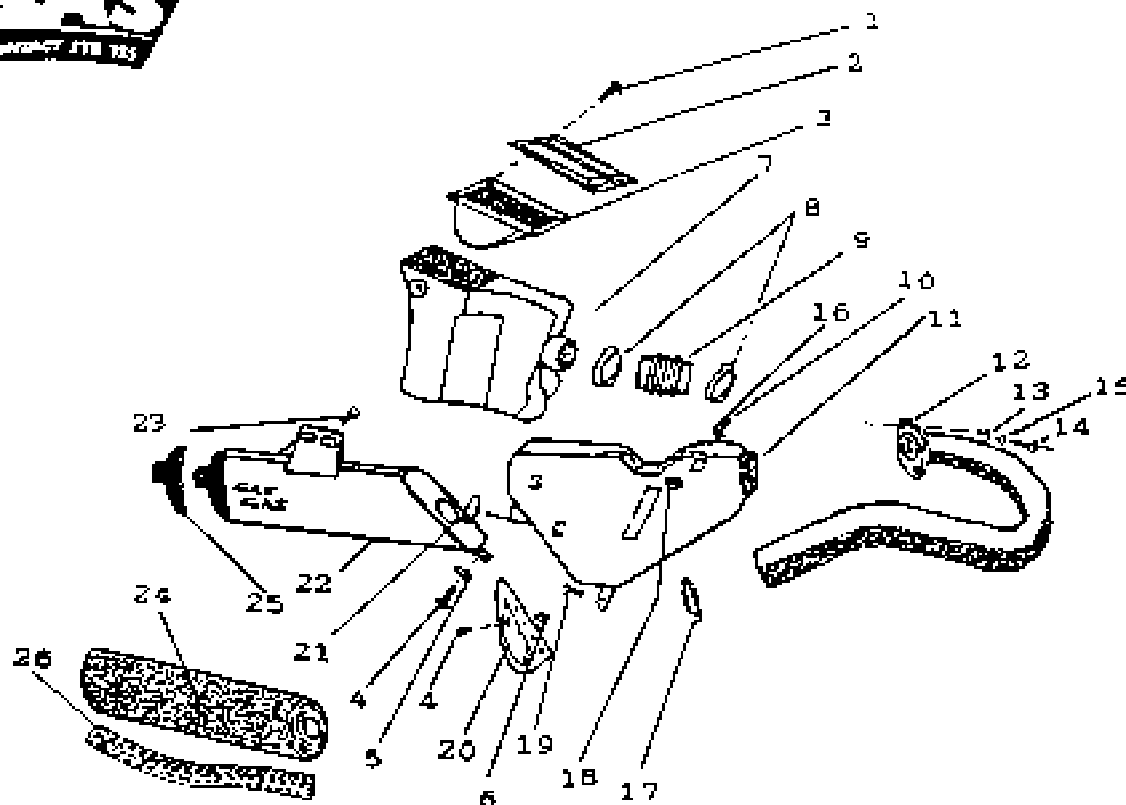

N.	125 c.c.	160 c.c.	DESCRIPCION	C.
1	T0505016		ULS M-5X16 PRO.FIN.	4
2	P260101		TAPA CAJA FILTRO 96	1
3	P240111		FILTRO AIRE 96	1
4	T0505010		ULS 5X10 (DOR.)PRO.DIS,COR,TAP	3
5	T4005010		ARANDELA 5X10X1	1
6	T2105001		TUERCA AUTOBL. M5	2
7	P220104		CAJA DE FILTRO 96	1
8	B640001		ABRAZ.CARBUL.25-40	2
9	G520002		GOMA ADMISION	1
10	T0306014		ALLEN 6X14	1
11	B600219		SILENCIOSO INTERMEDIO 96	1
12	B600108		CURVA ESCAPE-96 160-125	1
13	T4008017		ARANDELA PLANA 8X17X1.5	2
14	T0308020		ALLEN 8X20	2
15	T4008314		ARAN.GLOB.R 8X14X2 ESCP.FIJ.MA	2
16	T4006012		ARANDELA PLANA 6X12X1.5	1
17	C290000		TORICA SILEN.INT. 44.05X3.53	2
18	T2606000		TUERCA NUT 956 ENJAULADA M-6	1
19	T0506012		ULS 6X12 TOPE FREN,PRO.FIL,	1
20	P360351		PROTECTOR ESCAPE	1
21	C280002		TORICA SILEN.FINAL DNS 1040	1
22	B600305		SILENCIOSO FINAL 125-160	1
23	T0206012		EXAGONAL CON ARAN. 6X12 FIIT.F	2
24	B600315		FIBRA SILENCIOSO MOD.95	1
25	B600316		CAZOLETA FINAL SILENCIOSO 95	1
26	B600319		TUBO INTER.SILENC.125-160-96	1