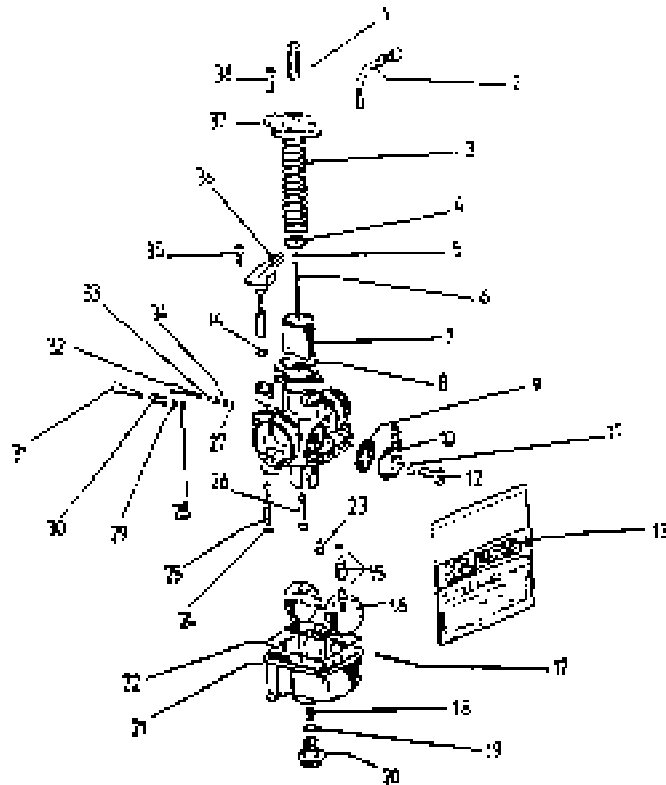

N.	125 c.c.	160 c.c.	DESCRIPCION	C.
1	M09001055		CAPUCHON TENSOR CABLE GAS	1
2	M09001030		TENSOR CABLE GAS	1
3	M09001015		MUELLE COMPUERTA	1
4	M09001010		PLANCHA SUJECCION CABLE GAS	1
5	M09001020		CLIP AGUJA	1
6	M09003136		AGUJA D 36 3° PUNTO	1
7	M09002050		COMPUERTA D.50	1
8	M09001050		TORICA TAPA CARBURADOR	1
9	M09001095		JUNTA PIPETA ENTRADA GASOLINA	1
10	M09001135		PIPETA ENTRADA GASOLINA	1
11	M09001100		JUNTA TORNILLO PIPETA	1
12	M09001140		TORNILLO PIPETA	1
13	M09001101		KIT JUNTAS CARBURADOR	1
14	M09001065		TORICA STARTER	1
15	M09001200		AGUJA PASO 200	1
16	M09008028		FLOTADOR 2X2.8 gr.	2
17	M09001145		EJE FLOTADOR	1
18	M09006116	M09006108	CHICLE PRINCIPAL 116	1
19	M09001090		TORICA TAPON CUBETA	1
20	M09001155		TAPON CUBETA GASOLINA	1
21	M09001150		CUBETA GASOLINA	1
22	M09001085		TORICA CUBETA GASOLINA	1
23	M09004033		CHICLE RALENTI 33	1
24	M09001070		TORICA CHICLE STARTER	1
25	M09007060		CHICLE STARTER 60	1
26	M09005269		EMULSOR 266 K	1
27	M09001075		TORICA TORNILLO REG. AIRE	1
28	M09001060		TORICA TORN. REG. COMPUERTA	1
29	M09001045		ARANDELA TORN. REG. COMPUERTA	1
30	M09001040		MUELLE TORNILLO REG. COMPUERTA	1
31	M09001035		TORNILLO REGULACION COMPUERTA	1
32	M09001115		TORNILLO REG. ENTRADA AIRE	1