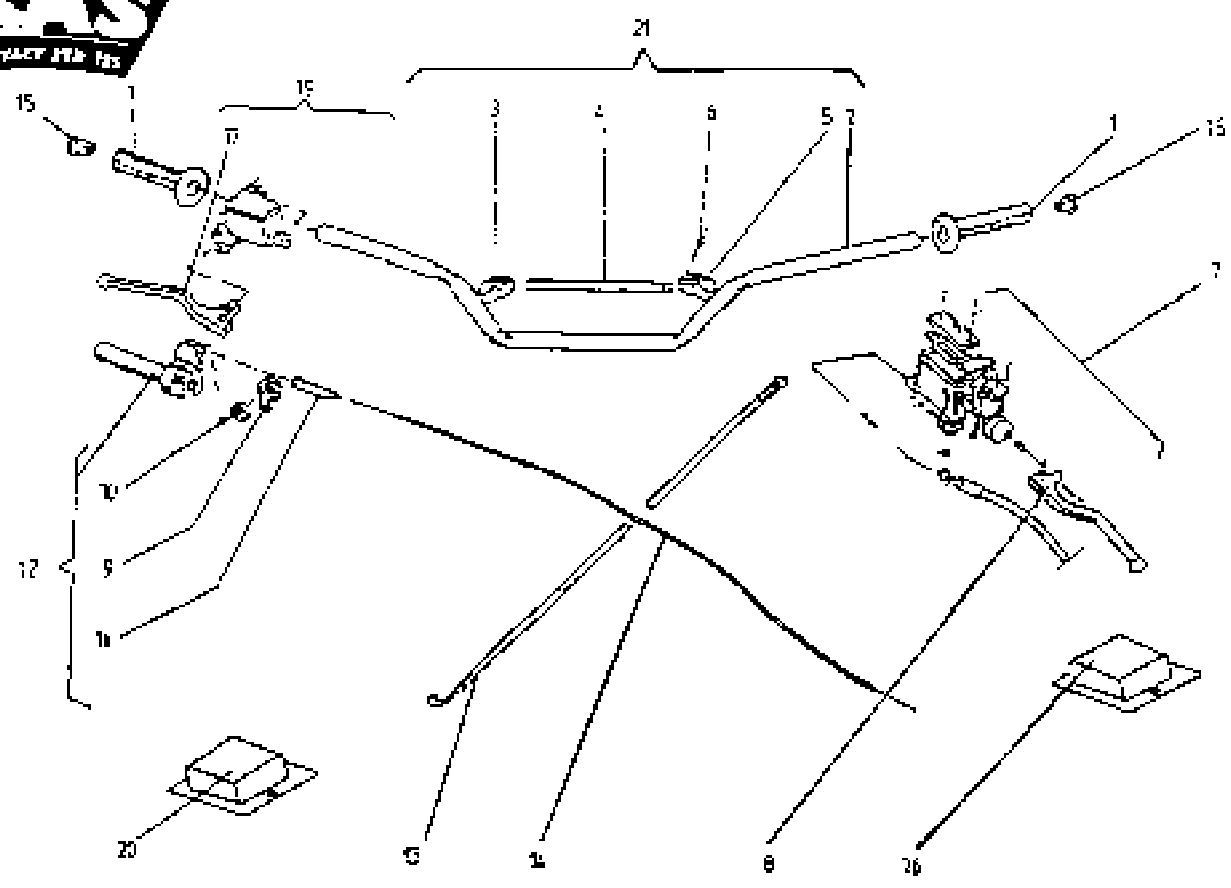

1996

N.	125 c.c.	160 c.c.	DESCRIPCION	C.
1	G260000		JGO. EMPUÑADURAS	1
2	B650200		MANILLAR	1
3	B650004		SOPORTE BARRA MANILLAR DRCHO.	1
4	B650003		BARRA SUJ. MANILLAR	1
5	B650006		SOPORTE BARRA SUJ. MANILLAR IZ	1
6	T0306025		ALLEN 6X25 TA.EMB,CART,SUSP.	4
7	R345000		BOMBA EMBRAGUE HIDRAULICO	1
8	E200010		LEVA EMBRAGUE HIDRAULICO	1
9	E140000		TAPA MANDO GAS	1
10	E119000		RODILLO MANDO GAS	1
11	G600000		GUARDAPOLVO PUÑO GAS	1
12	E100001		PUÑO MANDO GAS 1676-03	1
13	R310221		LATICUILLO EMBRAGUE ROJO-96	1
14	E160002		CABLE DE GAS	1
15	B650005		TOPES MANILLAR TRIAL	2
16	R346000		KIT BOMBA EMBRAGUE HIDRAULIC	1
17	R390002		MANETA FRENO AJP 93	1
19	R340001		BOMBA FRENO DELANTERO	1
20	R340004		KIT BOMBA FRENO DEL.AJP(93)	1
21	B650200C		CTO.MANILLAR 96 COMPLETO	1

N.	125 c.c.	160 c.c.	DESCRIPCION	C.
1	S100102		CTO.SUSPENSION DEL.	1
2	S950105		CTO.BARRA COMPRESION LADO IZQ.	1
3	S950106		CTO.BARRA EXTENSION LADO DER.	1
4	ST950202		JUNTA TORICA VALV. 3.68X1.78	2
5	ST950503		TAPON BARRA SUSPENSION	2
6	ST950506		TOPE MUELLE REGULADOR	2
7	ST950219		RASCADOR 48	2
8	ST950713		SEBGER DE 48	2
9	ST950220		RETEN 38*48*10	2
10	ST950409		TUBO PORTARETEN DE 48	2
11	ST950214		TORICA PORTA RETEN 44.2X3	4
12	ST950408		BRIDA SOPORTE GUARDABARRO	2
13	ST950211		GLACIER BOTELLA SUSP. 38X41X20	2
14	ST950406		TUBO BOTELLA SUSP.	2
15	ST950302		PUNTERA BOTELLA IZERDA.	1
16	ST950208		ARAND.GOMA INTERIOR.	2
17	T0310025		ALLEN 10X25 DIN 912	2
18	ST950522		CENTRAJE TUBO HIDRA.	2
19	ST950507		TUERCA PIJACION REG. HIDRA.	2
20	ST950212		GLACIER SUSP. 37X39X20	2
21	ST950203		PRECARGA PLASTICO	2
22	ST950217		CASQ. CENT. F6-20X24, 5X25, 2X33	2
23	ST950703		MUELLE SUSPENSION	2
24	ST950216		TORICA TAPON SUSP. 32.5X2	2
25	ST950505		PISTON REGULACION HIDRA.	2
26	ST950702		MUELLE PRESION HIDRAULICO	2
27	ST950201		BOLA MARCAJE HIDRAULICO D.03	2