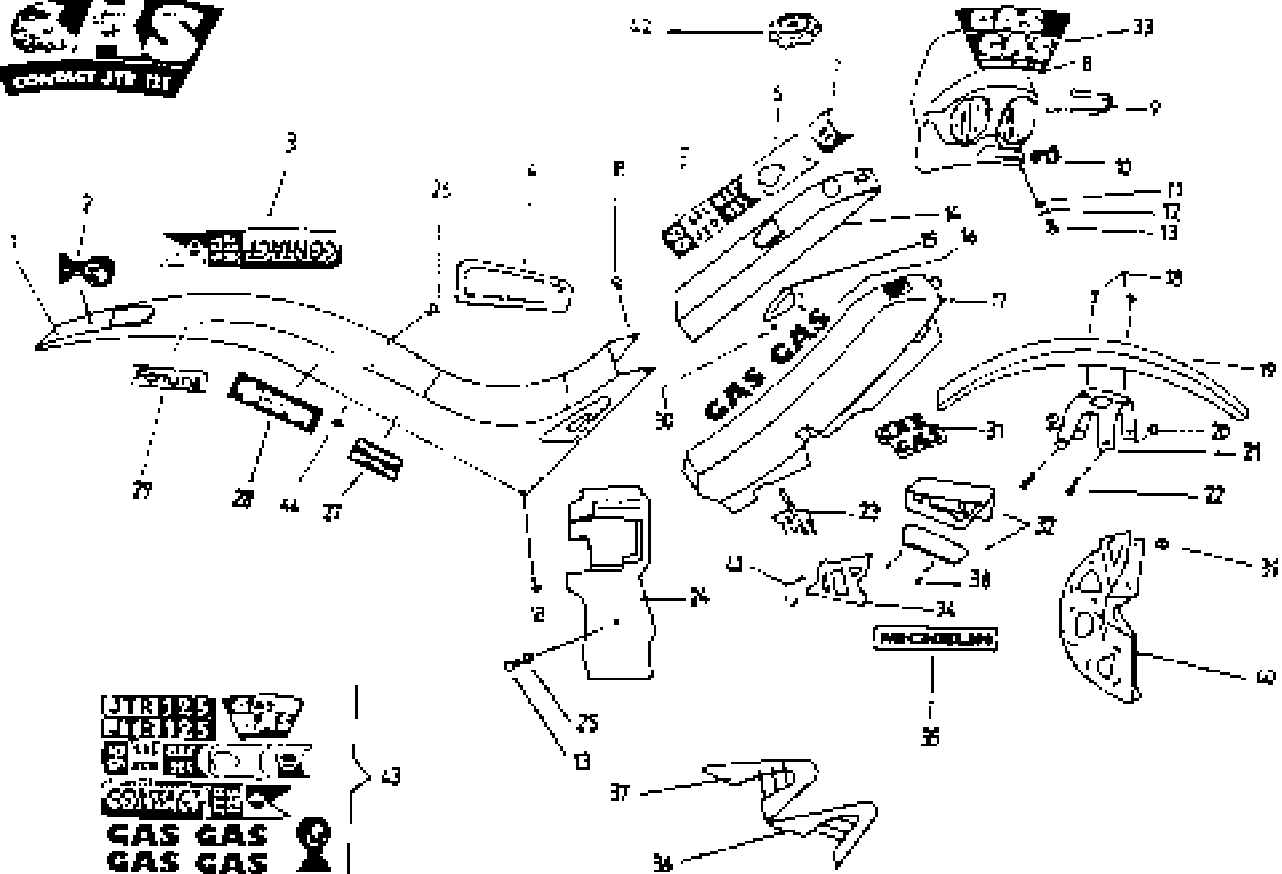

N.	125 c.c.	160 c.c.	DESCRIPCION	C.
1	P420014AM12	P420014AM16	GUARDABARRO TRASERO 125-96	1
2	P12596008		ADHESIVO JTR 96 WORLD CHAMPION	1
3	P12596002	P16096002	ADHESIVO JTR 96 GUARD.TRASERO	1
4	G420014		SILLIN-96	1
5	P12596001	P16096001	ADHESIVO JTR 96 CARCASA	1
6	P12596006		ADHESIVO JTR 96 TAPON DEPOSITO	1
7	P12596007		ADHESIVO JTR 96 CARCASA SUP.	1
8	P340112AM12	P340112AM16	PORTAFARO AMARILLO 125-96	1
9	P380001		BRIDA UNEX 2244 NEGRA	1
10	M130000		GANCHO INOXIDABLE	1
11	T2206000		TUERCA CON ARANDELA M-6	5
12	T4006012		ARANDELA PLANA 6X12X1.5	1
13	T0506612		ULS 6X12 TOPE FREN,PRO.FIL,	2
14	P100353AM12	P100353AM16	CARCASA DEPOSITO 96 AMARILLO	1
15	P100370		SOP.RELOJ CTA.KMTS.	1
16	P12596005		ADHESIVO JTR 96 GAS GAS DEPOSI	2
17	F100301		DEPOSITO MOB.96	1
18	T0505008		ULS 5X8 PUEN.GUARD.	4
19	P280006AM		GUARDABARRO DEL.-96 125-160 AM	1
21	B461010		PUENTE SUSPENSION	1
22	T0306020		ALJEN 6X20	4
23	BV40101		GRIFO GASOLINA	1
24	P320103		PROTECTOR SUSPENSION TRASERA 9	1
25	T4006018		ARANDELA 6X18X1.5	1
26	T0505016		ULS M-6X16 PRO.PIR.	2
27	P95000008		ADHESIVO CHAMPION	2
28	PV00638004		ADHESIVO CEPSA MOTO TRIAL	2
29	P95000003		ADHESIVO FORTUNA PEQUEÑO	2
30	T0603010		TORNILLO ROSCA CHAPA 3X10	3
31	P100118		ADHESIVO TAPA VOLANTE	1
32	P330201		CURSECADENAS	1