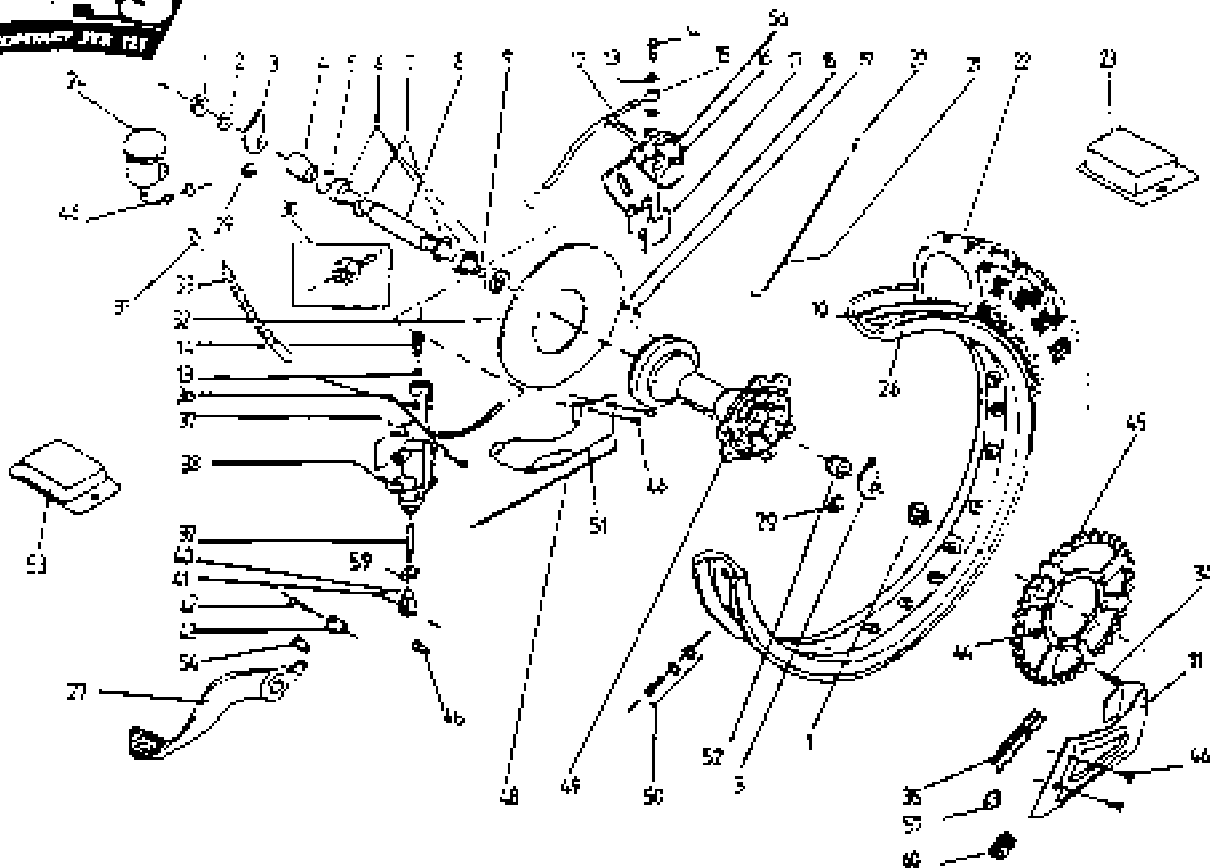

N.	125 c.c.	160 c.c.	DESCRIPCION	C.
1	R640001		TUERCA EJE RUEDA TRAS.	2
2	T4017030		ARANDELA EJE TRASERO 17X30X1.5	2
3	R620001		EXENTRICA TRASERA	2
4	R600002		DISTANCIADOR RUEDA TRAS.	1
5	R500009		CLIP SEEGER INT. CUBO	1
6	C180000		COJINETE CUBO 6203 RSR	3
7	R500010		ARANDELA CUBO TRASERO	2
8	R575000		CASQUILLO INTERIOR CUBO TRAS.	1
9	R590003		EJE RUEDA TRAS.	1
10	R500115		FLAP LLANTA TRAS.	1
11	P360301		PROTECTOR CORONA TRAS.	1
12	R250000		CHAVETA SUJ. PASTILLA FRENO	2
13	R330001		ARANDELA COBRE 10X14X1	4
14	R320000		TORNILLO LATIGUILLO	1
15	R310103		LATIGUILLO FRENO TRASERO ROJO	1
16	R240004		PINZA SOPORTE FRENO TRASERO	1
17	R235000		PASTILLA DE FRENO	2
18	T0605008		TORNILLO DIN 965	3
19	R440000		ARANDELA DISCO FRENO	3
20	R500007		TUERCA RADIOS 3.5MM.	36
21	R530002		RADIOS 202X3.5	18
22	N200100		CUBIERTA TRASERA 400X18 TBL5	1
23	R260001		KIT PINZA TRAS. AJP	1
24	L200010		DEPOSITO LIQUIDO FRENOS	1
26	R500200		LLANTA TRAS. TBL5 2.15X18	1
27	R740006		PEDAL FRENO 96	1
28	T4006012		ARANDELA PLANA 6X22X1.5	1
30	L3000065		INTERRUPTOR STOP	1
31	L2000030		TUBO DEPOSITO FRENOS 9970	1