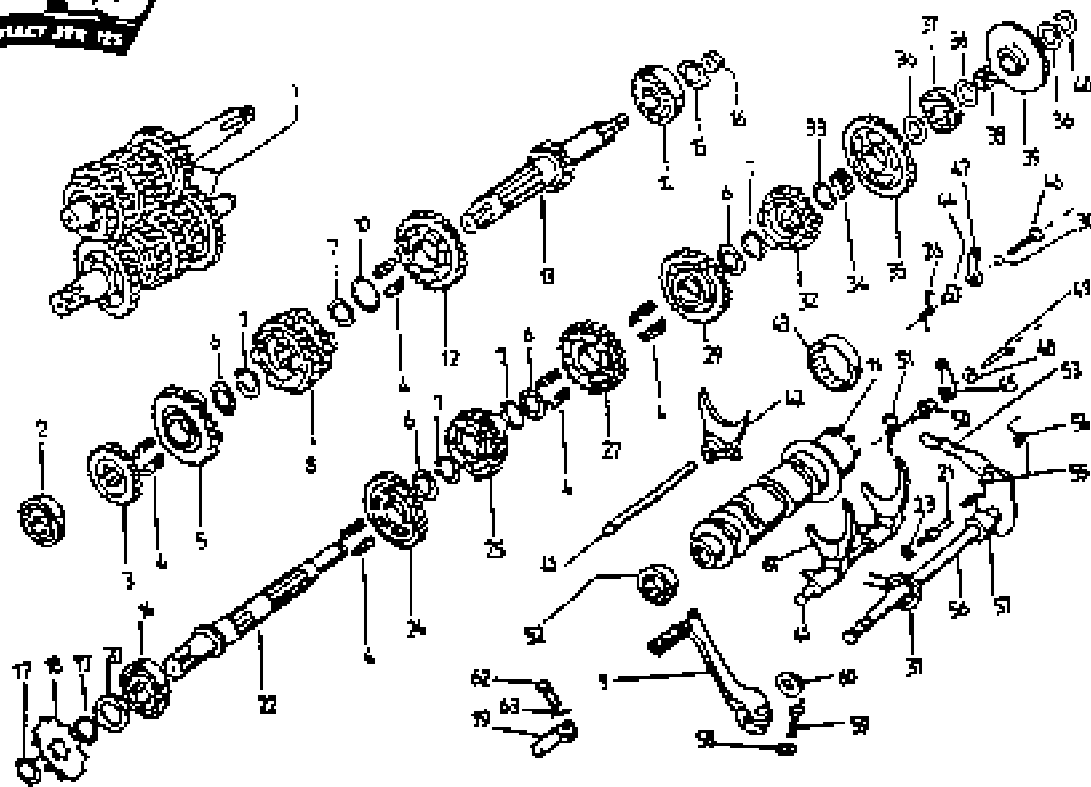

N.	125 c.c.	160 c.c.	DESCRIPCION	C.
1	M03600002		GRUP CAMBIO	1
2	M03620000		COJINETE 40X17X12(6203) GR.CAM	1
3	M03619002		PIÑON 2a PRIMARIO 2-15 agua	1
4	M03670000		COJINETE AGUJAS 18X22X10	5
5	M03618003		PIÑON 6a PRIMARIO 2-32 agua 5t	1
6	M03617002		ARANDELA SECUNDARIA 28X22X1	4
7	M03613000		CLIP SECUNDARIO DE 22 GR.CAMB.	5
8	M03616003		PIÑON 3a/4a PRIM. 218/222 5t	1
9	M03810000		PEDAL CAMBIO	1
10	M03614002		ARANDELA PRIMARIO 28X22X1	1
11	M03637001		DESMODRONICO	1
12	M03612002		PIÑON 5a PRIMARIO 2-27 agua	1
13	M03611002		EJE PRIM. PIÑON 1a 2-13 agua	1
14	M03610001		COJINETE 20X47X14(6204)GR.CAMB	2
15	M03222001		ARANDELA FIJACION CUBO	1
16	M03221000		TUERCA FIJ.CUBO-EJE BAL.PIÑON	1
17	M03615000		CLIP DE 20 PIN.SAL.	2
18	M03634002		PIÑON SALIDA 2-10	1
19	M03810050		PUNTERA PEDAL CAMBIO	1
20	M03633000		RETEN SALIDA 20-32-7 827S	1
21	M03814001		TORNILLO FIJ. MUELLE SELECTOR	1
22	M03632002		EJE SECUNDARIO agua	1
23	M03022000		ARANDELA GLOBER 8mm	1
24	M03621003		PIÑON EJE SECUNDARIO DE 2º 238	1
25	M03630003		PIÑON 6a SECUND. 7-21 agua 5t	1
26	M03817100		MUELLE FIJADOR MARCHAS	1
27	M03629003		PIÑON 4a SECUND. 2-31 agua 5t	1
29	M03627003		PIÑON 3a SECUND. 2-34 agua 5t	1
30	T4006015		ARAN.PLANA 6X15X1.5 FIJ.MARCH.	2
31	M03812000		MUELLE RETORNO SELECTOR	1
32	M03626003		PIÑON 5a SECUND. 2-26 agua 5t	1
33	M03625000		ARANDELA SECUNDARIA 26X17	1