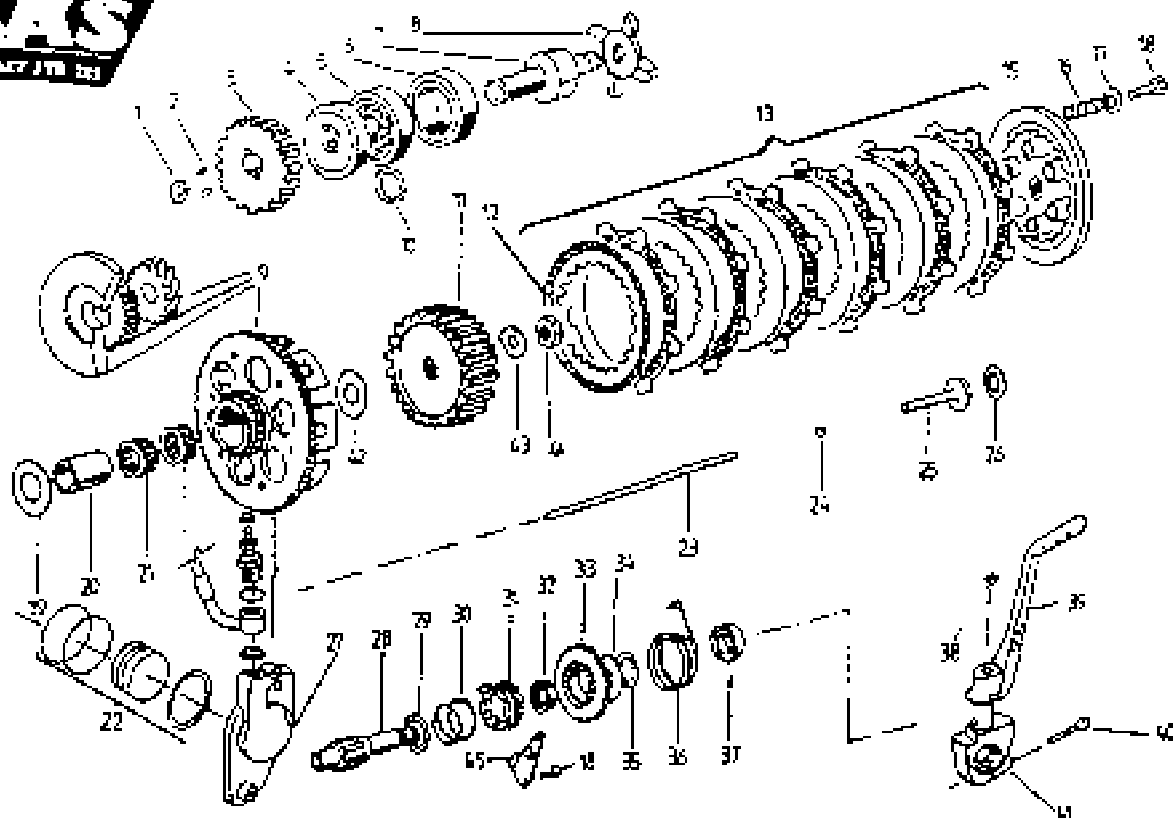

N.	125 c.c.	160 c.c.	DESCRIPCION	C.
1	M03314011		SEGER DE 10 EJE BOMBA	1
2	M01225000		CHAVETA TURBINA	2
3	M01230000		PIÑON MANDO BOMBA AGUA	1
4	M03313001		COJINETE 6000 Z C3 BOM.AGUA	1
5	M03313000		COJINETE TURBINA 6000C3 BOM.AG	1
6	M01012121		RETEN 12*26*7A DUO FPM VITON	1
7	M03311001		EJE TURBINA-96	1
8	M03310000		TURBINA	1
9	M03210002		CORONA EMBRAGUE Y CONTRAPESO	1
10	M03314012		SEGER INT. 26 GRU.TOPE COGINE	1
11	M03211001		CUBO EMBRAGUE	1
12	M03215000		DISCO EMBRAGUE MIXTO	1
13	M03290000		CTO.DISCOS DE EMBRAGUE	1
15	M03212001		PLATO EMBRAGUE	1
16	M03216002		MUELLE EMBRAGUE	6
17	M03218001		ARANDELA MUELLE EMBRAGUE	6
18	T0105020		EXAGONAL 5X20 8.8 EMB.	6
19	M03226000		ARAND.EMB.TOPE 20.15X38X3.25	1
20	M03224000		CASQUILLO EMBRAGUE 30X26X28.6	1
21	M03225000		COJINETE AGUJAS K26-30-13	2
22	M01059000		KIT PINZA EMBRAGUE HIDRAULICO	1
23	M03228002		VARILLA EMBRAGUE HIDRAULICO	1
24	M03235001		BOLA VARILLA EMBRAGUE	1
25	M03233000		BOLET VARILLA EMBRAGUE	1
26	M03234001		COJINETE PRENSA EMB.X1022	1
27	M01050000		PINZA EMBRAGUE HIDRAULICO	1
28	M02611002		EJE ARRANQUE DIAM.16	1
29	M02619000		ARANDELA TOPE ARRAN. 31X25.85X	1
30	M02618000		MUELLE TRINQUETE	1
31	M02617001		PIÑON TRINQUETE	1
32	M02616000		COJINETE AGUJAS K25-29-10	1