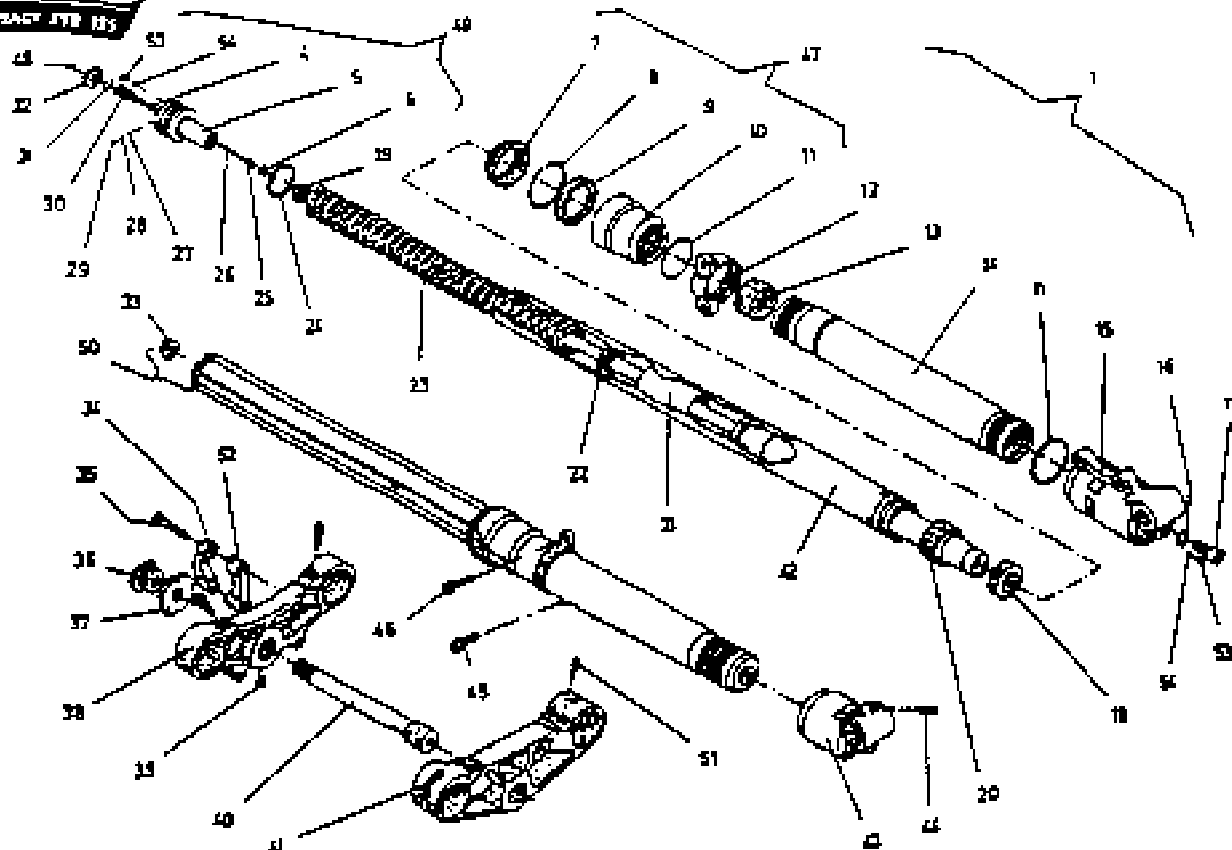

1996

N.	125 c.c.	160 c.c.	DESCRIPCION	C.
1	G260000		JGO. EMPUÑADURAS	1
2	B650200		MANILLAR	1
3	B650004		SOPORTE BARRA MANILLAR DRCHO.	1
4	B650003		BARRA SUJ. MANILLAR	1
5	B650006		SOPORTE BARRA SUJ. MANILLAR IZ	1
6	T0306025		ALLEN 6X25 TA.EMB,CART,SUSP.	4
7	R345000		BOMBA EMBRAGUE HIDRAULICO	1
8	E200010		LEVA EMBRAGUE HIDRAULICO	1
9	E140000		TAPA MANDO GAS	1
10	E119000		RODILLO MANDO GAS	1
11	G600000		GUARDAPOLVO PUÑO GAS	1
12	E100001		PUÑO MANDO GAS 1676-03	1
13	R310221		LATICUILLO EMBRAGUE ROJO-96	1
14	E160002		CABLE DE GAS	1
15	B650005		TOPES MANILLAR TRIAL	2
16	R346000		KIT BOMBA EMBRAGUE HIDRAULIC	1
17	R390002		MANETA FRENO AJP 93	1
19	R340001		BOMBA FRENO DELANTERO	1
20	R340004		KIT BOMBA FRENO DEL.AJP(93)	1
21	B650200C		CTO.MANILLAR 96 COMPLETO	1

N.	125 c.c.	160 c.c.	DESCRIPCION	C.
1	S100102		CTO.SUSPENSION DEL.	1
2	S950105		CTO.BARRA COMPRESION LADO IZQ.	1
3	S950106		CTO.BARRA EXTENSION LADO DER.	1
4	ST950202		JUNTA TORICA VALV. 3.68X1.78	2
5	ST950503		TAPON BARRA SUSPENSION	2
6	ST950506		TOPE MUELLE REGULADOR	2
7	ST950219		RASCADOR 48	2
8	ST950713		SEBGER DE 48	2
9	ST950220		RETEN 38*48*10	2
10	ST950409		TUBO PORTARETEN DE 48	2
11	ST950214		TORICA PORTA RETEN 44.2X3	4
12	ST950408		BRIDA SOPORTE GUARDABARRO	2
13	ST950211		GLACIER BOTELLA SUSP. 38X41X20	2
14	ST950406		TUBO BOTELLA SUSP.	2
15	ST950302		PUNTERA BOTELLA IZERDA.	1
16	ST950208		ARAND.GOMA INTERIOR.	2
17	T0310025		ALLEN 10X25 DIN 912	2
18	ST950522		CENTRAJE TUBO HIDRA.	2
19	ST950507		TUERCA PIJACION REG. HIDRA.	2
20	ST950212		GLACIER SUSP. 37X39X20	2
21	ST950203		PRECARGA PLASTICO	2
22	ST950217		CASQ. CENT. F6-20X24, 5X25, 2X33	2
23	ST950703		MUELLE SUSPENSION	2
24	ST950216		TORICA TAPON SUSP. 32.5X2	2
25	ST950505		PISTON REGULACION HIDRA.	2
26	ST950702		MUELLE PRESION HIDRAULICO	2
27	ST950201		BOLA MARCAJE HIDRAULICO D.03	2