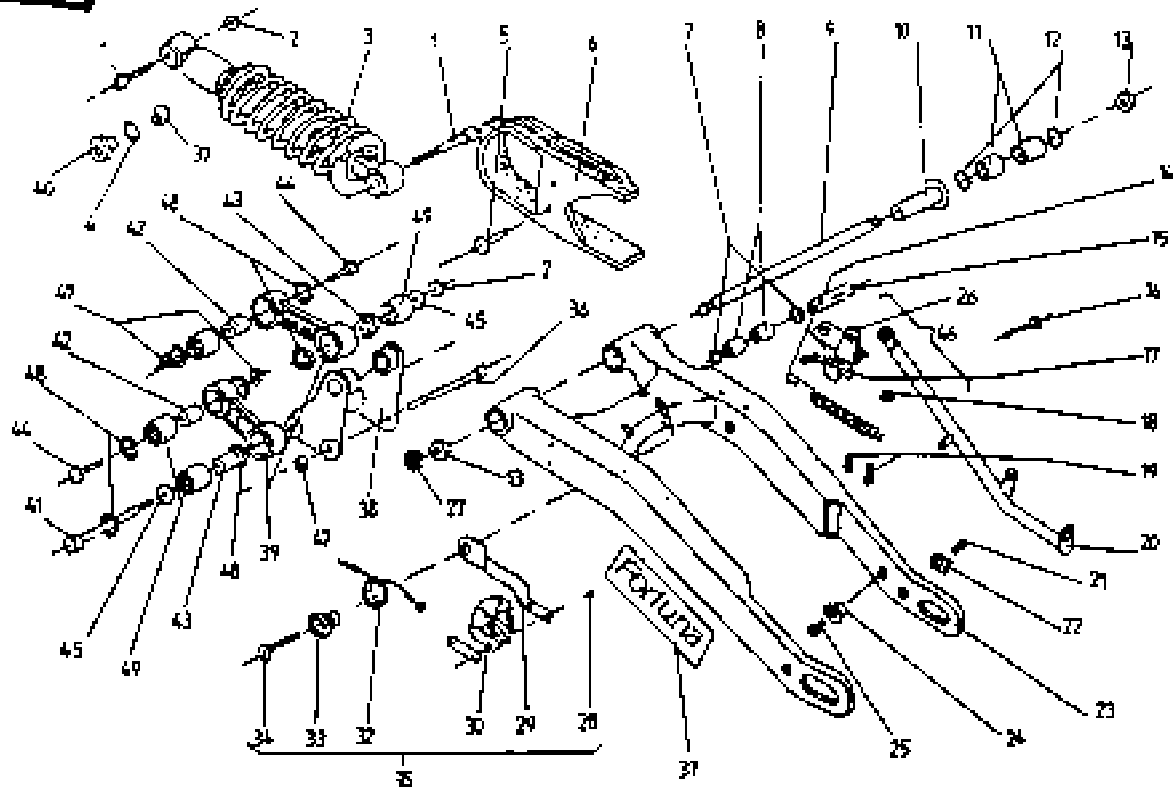

N.	125 c.c.	160 c.c.	DESCRIPCION	C.
34	T0408030		ALLEN CON. 8X30 TENS. CAD.	1
35	B520101		CTO. TENSOR CADENA	1
36	T0308075		ALLEN 8X75 .ESP UMBR. BALAN.	2
37	S700196		ROTULA AMORTIGUADOR BOGE	2
38	B340100		BALANCIN SUSPENSION	1
39	B420100		BIELETA	2
40	S700196		CASQUILLO ROTULA BOGE	2
41	T0310110		ALLEN 10X110 (12.9)	1
42	T700200		CASQUILLO SUSPENSION TRS. 8	2
43	T700100		CASQUILLO SUSPENSION TRAS. 10	2
44	T0118035		EXAGONAL ESPECIAL 8*35	2
45	T4001026		ARANDELA REGLAJE 10.5X26X0.5	2
46	B280201		CABALLETE	1
47	T4008016		ARANDELA DE 8*16*1,5	2
48	C230001		RETEM 15X21X2	8
49	C110002		COJINETE ACUJAS DL 1512	4