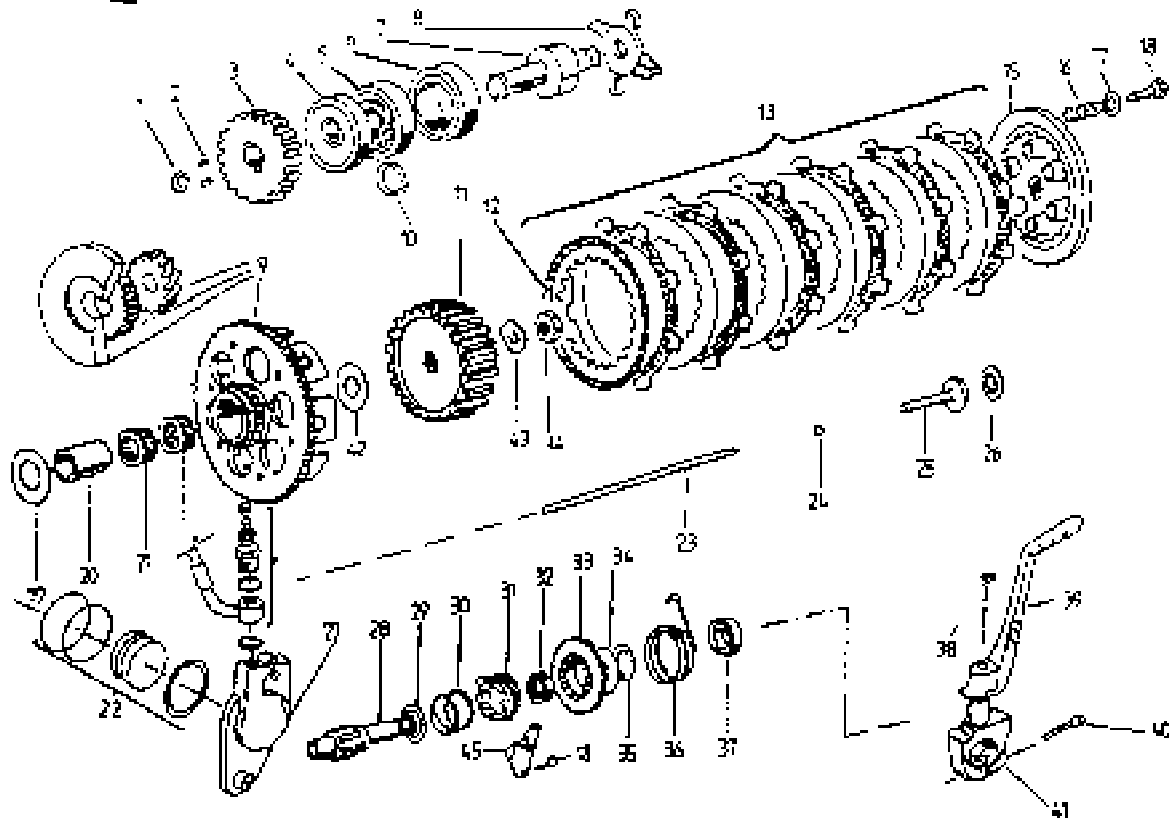

N.	125 c.c.	160 c.c.	DESCRIPCION	C.
33	MD2615001		PIÑÓN ARRANQUE	1
34	MO2614001		ARANDELA ARRANQUE 46X17X1	1
35	MO2612001		TOPE ALUMINIO 4.5-16-25 ARRAN.	1
36	MO2613000		MUELLE RETORNO PEDAL.16.	1
37	MO2627000		RETEN ARRANQUE 16-24-7 822 N	1
38	T0306012		ALLEN 6X12	1
39	MO2610101		PEDAL ARRANQUE ALUMINIO	1
40	T0316025		ALLEN ESPECIAL 6X25 UPK.SUSP.	1
41	MO2610051		MUNEQUILLA PEDAL ARRANQUE 95	1
42	MO3223000		ARANDELA INTERMEDIO 34X17X1	1
43	MO3222001		ARANDELA FIJACION CUBO	1
44	MO3221000		TUERCA FIJ.CUBO-EJE BAL.PIÑON	1
45	MO2624001		PLATINA TRINQUETE	1