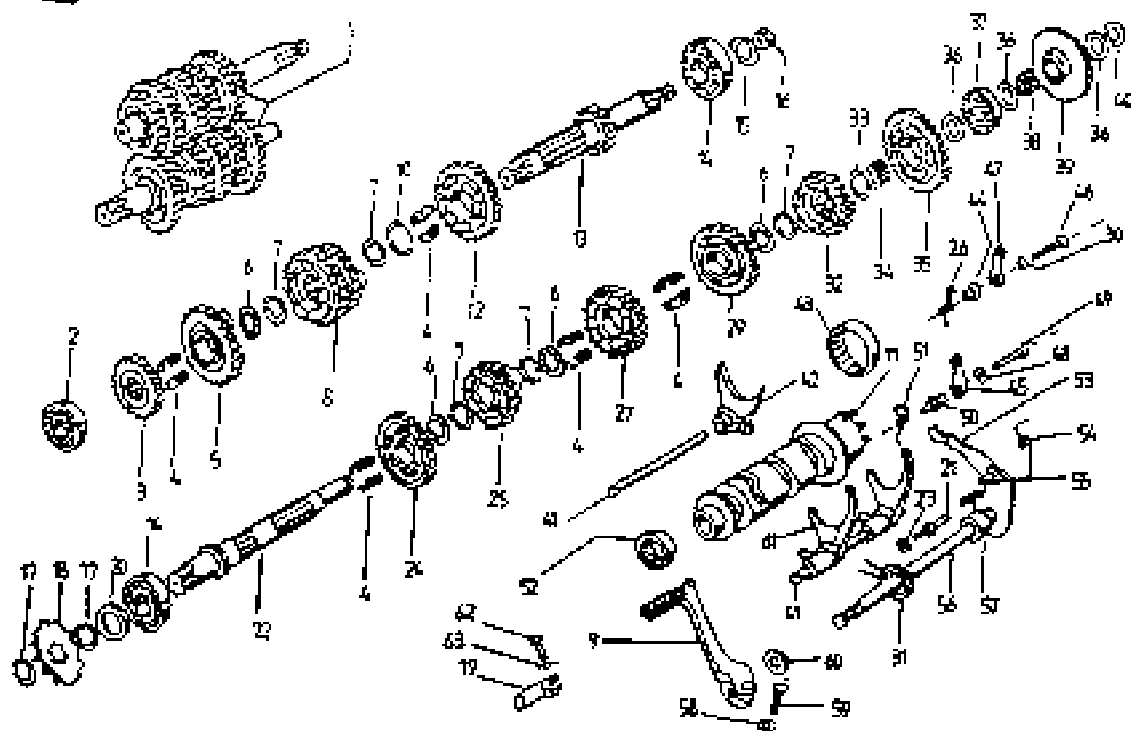

N.	125 c.c.	160 c.c.	DESCRIPCION	C.
34	M03660000		COJINETE AGUJAS 17X21X10	1
35	M03623003		PIÑON 1a SECUND. Z-41 agua 5t	1
36	M02622001		ARANDELA PIÑON INT. 15X26X0.5	3
37	M03621000		COJINETE 35X15X11(6202) PIÑ.EJ	1
38	M02621001		COJINETE PIÑON INT.ARR.A.K-15-1	1
39	M02620003		PIÑON ARRANQUE SECUNDARIO	1
40	M02623000		CLIP DE 15MM PIÑON INT.ARR.A.	1
41	M03638001		EJE HORQUILLA 107X10	2
42	M03640000		HORQUILLA 5-6	1
43	M03650000		COJINETE AGUJAS HK 35/12 DESM.	1
44	M03818104		CASQ.FIJADOR MARCHAS	1
45	M03815110		CTO.FIJ.P.MUERTO	2
46	T0506030		ULS 6X30 (12.9) MOD.REG.	1
47	M03815210		CTO.FIJADOR MARCHAS	2
48	T4006012		ARANDELA PLANA 6X12X1.5	3
49	T0506025		ULS 6X25 CLAX,RADI.	1
50	M03818103		CASQUILLO FIJ. PUNTO MUERTO	1
51	M03817201		MUELLE FIJ. PUNTO MUERTO	1
52	M03645000		COJINETE AGUJAS HK25/12 DESM.	1
53	M03811100		PLATINA ESCORPION	1
54	M03817301		MUELLE PLATINA ESCORPION	1
56	M03811001		CTO.EJE SELECTOR	1
57	M03813000		CASQ.MUELLE SELECTOR	1
58	T4006012		ARANDELA PLANA 6X12X1.5	1
59	T0306020		ALLEN 6X20	1
60	M03821000		RETEN SELECTOR 12-22-8 227S	1
61	M03639001		HORQUILLA 1-2-3-4	2
62	M03810010		REMACHE PUNTERA CAMBIO	1
63	M121000		MUELLE PUNTERA PEDAL CAMBIO	1