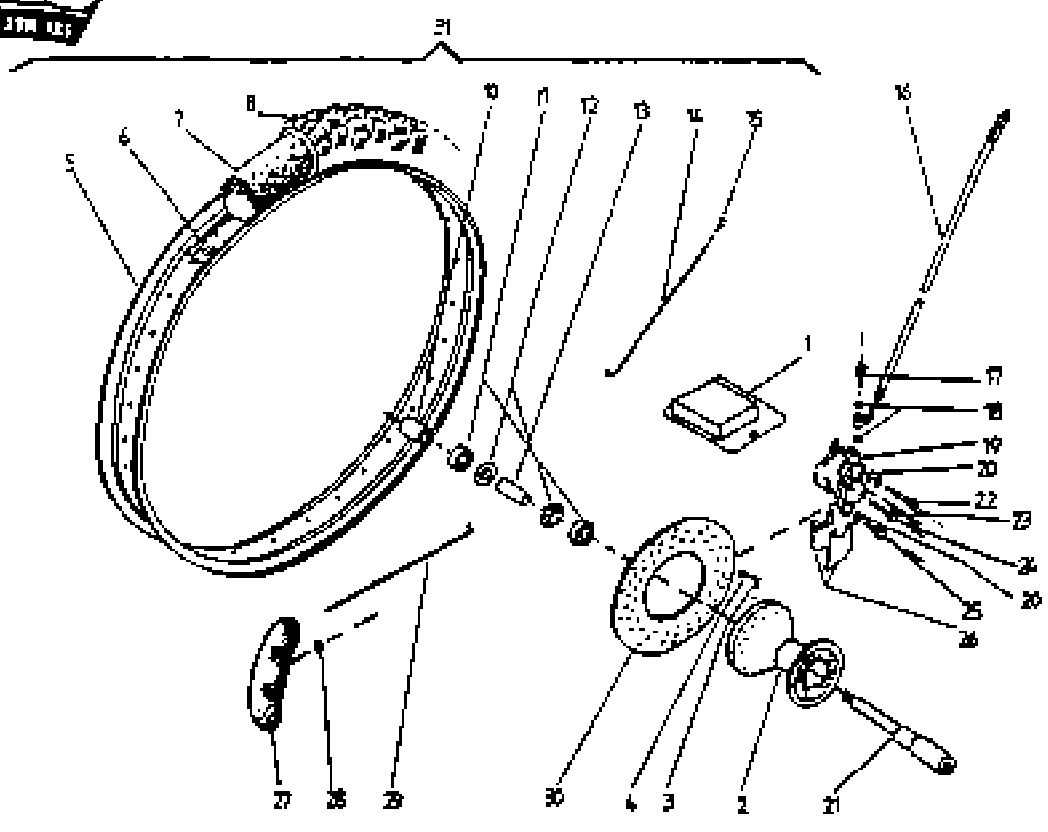

N.	125 c.c.	160 c.c.	DESCRIPCION	C.
1	R260001		KIT PINZA TRAS. AJP	1
2	R100201		BUJE RUEDA DEL.	1
3	R440000		ARANDELA DISCO FRENO	3
4	R420001		TORNILLO SUJ. DISCO	3
5	R100011		LLANTA DELANTERA 1.6X21 NORD	1
6	N100000		GOMA PROTECTOR 2.75X21 NEUMATI	1
7	N120000		CAMARA DELANTERA 2.75X21	1
8	N140000		CUBIERTA DELANTERA 2.75X21	1
10	R580101		DISTANCIADOR RUEDA DEL.	1
11	C160001		COJINETE 6004 RSR	2
12	R180050		ARANDELA CUBO MOD.94	2
13	R180001		SEPARADOR INTERIOR RUEDA DEL.	1
14	R130000		RADIOS 236X3	18
15	R100006		TUERCA RADIOS 3MM	18
16	R310200		CTO.FRENO DTO. LATIGUILLO ROJO	1
17	R320000		TORNILLO LATIGUILLO	1
18	R330001		ARANDELA COBRE 10X14X1	2
19	R230001		PINZA FRENO DEL.	1
20	T4008016		ARANDELA DE 8*16*1,5	2
21	R550103		EJE RUEDA DEL.	1
22	T0308016		ALLEN 8X16	1
23	R250000		CHAVETA SUJ.PASTILLA FRENO	1
24	T0108040		EXAGONAL 8X40 (12.9)	1
25	T0308035		ALLEN 8X35 CUBREDISCO	1
26	R235000		PASTILLA DE FRENO	2
27	R120000		AGARRE CUBIERTA N1	1
28	T2208000		TUERCA M-8 CON ARANDELA	1
29	R140000		RADIOS 238X3	18
30	R400000		DISCO FRENO DEL.	1
31	R480000		CTO.RUEDA DELANTERA	1