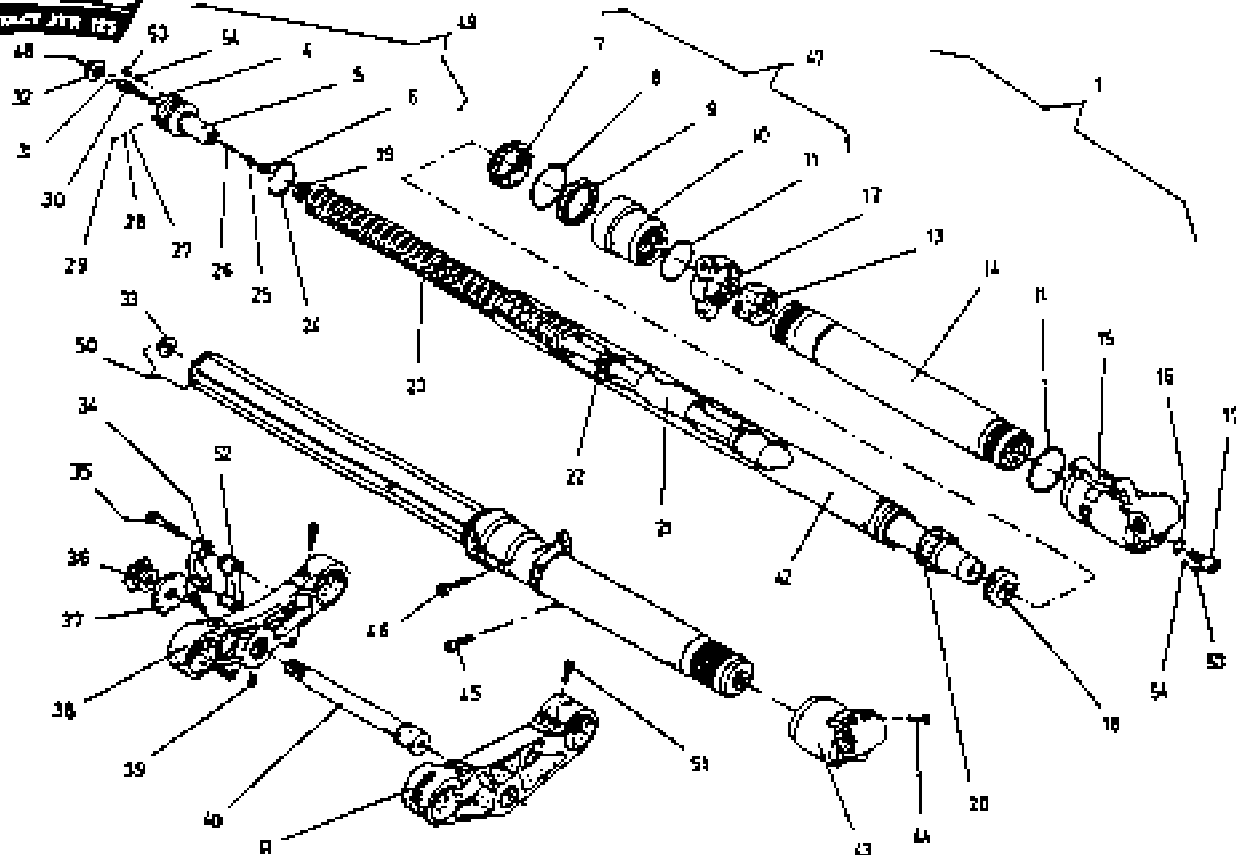

1996

N.	125 c.c.	160 c.c.	DESCRIPCION	C.
1	G260000		JGO. EMPUÑADURAS	1
2	B650200		MANILLAR	1
3	B650004		SOPORTE BARRA MANILLAR DRCHO.	1
4	B650003		BARRA SUJ. MANILLAR	1
5	B650006		SOPORTE BARRA SUJ. MANILLAR IZ	1
6	T0306025		ALLEN 6X25 TA.EMB,CART,SUSP.	4
7	R345000		BOMBA EMBRAGUE HIDRAULICO	1
8	E200010		LEVA EMBRAGUE HIDRAULICO	1
9	E140000		TAPA MANDO GAS	1
10	E119000		RODILLO MANDO GAS	1
11	G600000		GUARDAPOLVO PUÑO GAS	1
12	E100001		PUÑO MANDO GAS 1676-03	1
13	R310221		LATICUILLO EMBRAGUE ROJO-96	1
14	E160002		CABLE DE GAS	1
15	B650005		TOPES MANILLAR TRIAL	2
16	R346000		KIT BOMBA EMBRAGUE HIDRAULIC	1
17	R390002		MANETA FRENO AJP 93	1
19	R340001		BOMBA FRENO DELANTERO	1
20	R340004		KIT BOMBA FRENO DEL.AJP(93)	1
21	B650200C		CTO.MANILLAR 96 COMPLETO	1

N.	125 c.c.	160 c.c.	DESCRIPCION	C.
1	S100102		CTO.SUSPENSION DEL.	1
2	S950105		CTO.BARRA COMPRESION LADO IZQ.	1
3	S950106		CTO.BARRA EXTENSION LADO DER.	1
4	ST950202		JUNTA TORICA VALV. 3.68X1.78	2
5	ST950503		TAPON BARRA SUSPENSION	2
6	ST950506		TOPE MUELLE REGULADOR	2
7	ST950219		RASCADOR 48	2
8	ST950713		SEBGER DE 48	2
9	ST950220		RETEN 38*48*10	2
10	ST950409		TUBO PORTARETEN DE 48	2
11	ST950214		TORICA PORTA RETEN 44.2X3	4
12	ST950408		BRIDA SOPORTE GUARDABARRO	2
13	ST950211		GLACIER BOTELLA SUSP. 38X41X20	2
14	ST950406		TUBO BOTELLA SUSP.	2
15	ST950302		PUNTERA BOTELLA IZERDA.	1
16	ST950208		ARAND.GOMA INTERIOR.	2
17	T0310025		ALLEN 10X25 DIN 912	2
18	ST950522		CENTRAJE TUBO HIDRA.	2
19	ST950507		TUERCA PIJACION REG. HIDRA.	2
20	ST950212		GLACIER SUSP. 37X39X20	2
21	ST950203		PRECARGA PLASTICO	2
22	ST950217		CASQ. CENT. F6-20X24, 5X25, 2X33	2
23	ST950703		MUELLE SUSPENSION	2
24	ST950216		TORICA TAPON SUSP. 32.5X2	2
25	ST950505		PISTON REGULACION HIDRA.	2
26	ST950702		MUELLE PRESION HIDRAULICO	2
27	ST950201		BOLA MARCAJE HIDRAULICO D.03	2