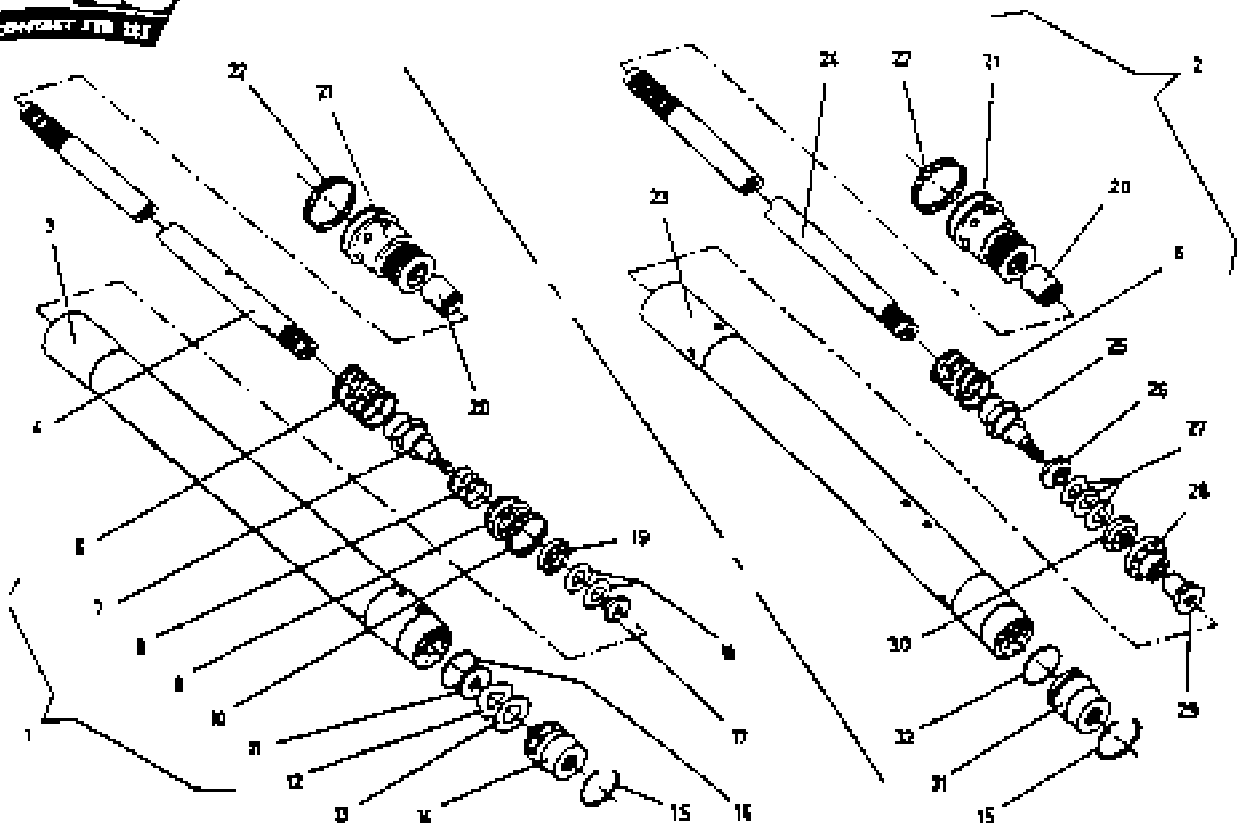

N.	125 c.c.	160 c.c.	DESCRIPCION	C.
1	S950100		CTO.HIDRAULICO EXTENSION 95	1
2	S950101		CTO.HIDRAULICO COMPRESION 95	1
3	ST950404		TUBO DEPOSITO HIDRA. EXT.	1
4	ST950508		EJE AMORTIGUADOR EXT.	1
6	ST950714		MUELLE TOPE RETORNO	2
7	ST950512		EJE PORTAVALVULAS EXT.	1
8	ST950707		RESORTE CIERRE VALVULAS 14X16X	2
9	ST950517		REGUL.ABERTURA HIDR. EXTEN.	1
10	ST950205		ARO NYLON GUIA P.F2-20X22X4	1
11	ST950710		ARANDELA TAPON HIDRA. EXT.	1
12	ST950709		ARAN.REGLAJE 013X20X0.1 ABOMB.	1
13	ST950708		ARANDELA 010.2X20X0.2 REGLAJE	1
14	ST950521		TAPON HIDRA. EXTEN.	1
15	ST950711		CLIP TAPON HIDRAULICO	2
16	ST950207		JUNTA TORICA	1
17	ST950519		TORNILLO TOPE ARAND. EXTENS.	1
18	ST950704		ARANDELA REGLAJE 08,1X17X0.1	3
19	ST950518		VALVULA EXTENSION	1
20	ST950210		GLACIER 012X14X10 PED.FRE-SUSP	2
21	ST950510		TAPON TUBO HIDRAULICO	2
22	ST950204		GLACIER DESL. TAPON F2-32X34X5	2
23	ST950403		TUBO DEPOSITO HIDR.COMPRE.	1
24	ST950509		EJE AMORTIGUADOR COMP.	1
25	ST950511		EJE PORTAVALVULAS COMP.	1
26	ST950513		TOPE CIERRE VALVULA COMP.	1
27	ST950705		ARANDELA REGLAJE 08,1X17X0.2	3
28	ST950515		VALVU.PASO HIDR.COMPR.	1
29	ST950516		TORNILLO FIJ. HIDRA. COMPR.	1
30	ST950514		VALVULA COMP.	1
31	ST950520		TAPON HIDRA. COMPR.	1
32	ST950206		TORICA 1.78NB-18 77X1.78	1