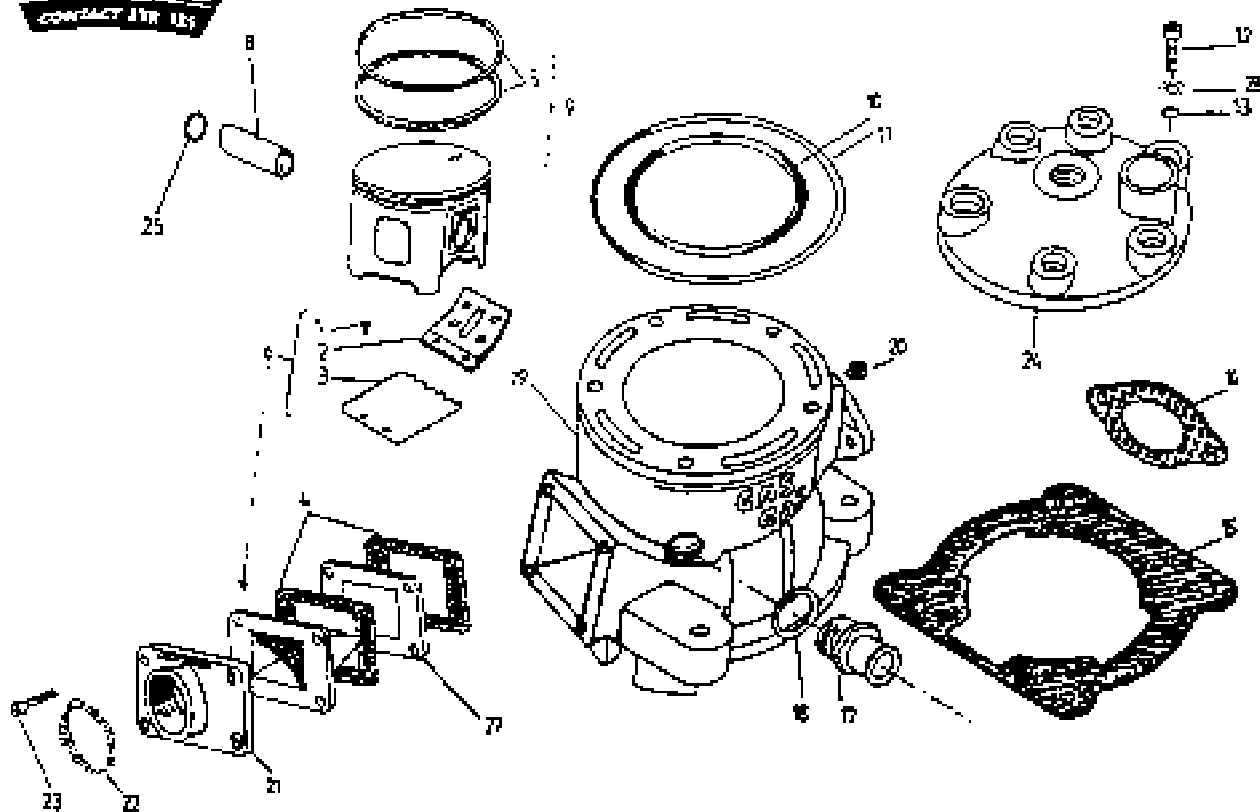

N.	125 c.c.	160 c.c.	DESCRIPCION	C.
1	T0604013		TORNILLO ROSCA CHIAPA 4*13	4
2	M01616010		TOPES LAMINAS	2
3	M01616000		JGO. LAMINAS COMPLETO	1
4	M04416001		JUNTA TUBERA Y LAMINAS	2
5	M01417003	M01417004	ARO PISTON 125 C.C. (92)	2
6	M01617000		CTO. CAJA DE LAMINAS 125	1
8	M01419002	M01419003	BULON PISTON 125	1
9	M01410003	M01410002	CTO. PISTONS 125	1
10	M01619130		TORICA CULATA 72.75X1.78-125	1
11	M01619135		TORICA CULATA 101.32X1.78-125	1
12	T0308030		ALLEN 8X30 .CULATA.	6
13	M01612010		TORICA TORNILLO CULATA 7X2	6
14	B600001		JUNTA TUBO DE ESCAPE	1
16	M04411003		JUNTA CILINDRO 0.3 125-160	1
17	M01612021		RACORD CILINDRO	1
18	M01612026		ARANDELA DE FIBRA 14X20X2	1
19	M01610200	M01610250	CILINDRO 125 DIM.56	1
20	M01613001		TUERCA CILINDRO 10/150 C13	4
21	M01615003		TUBERA ADMISION RECTA 125-160	1
22	B640001		ABRAZ.CARBU.25-40	1
23	T0505020		ULS M5X20	4
24	M01619300	M01619350	CTO.CULATA 125-96	1
25	M01417052	M01417053	CLIP PISTON 125 C.C.	2
27		M01419000	PLATINA TUBERA ADMISION 160	1
28	T4008016		ARANDELA DE 8*16*1,5	1