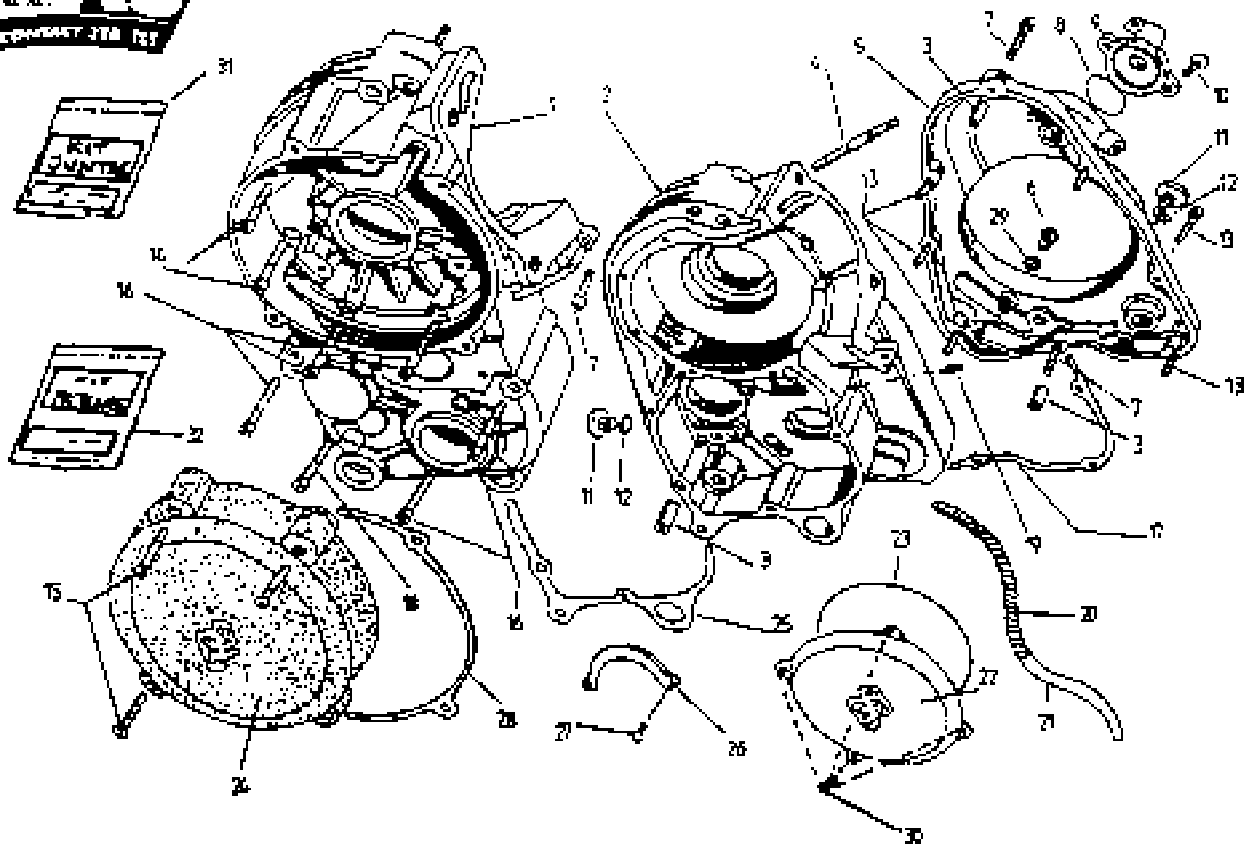

N.	125 c.c.	160 c.c.	DESCRIPCION	C.
1	M01010003		CARTER DRCHD.125-160	1
2	M01011003		CARTER IEQ.-125-160	1
3	M01017000		CASQUILLO CENTRADOR CARTER 14X	4
4	M01612003		ESPARRAGO CILINDRO	4
5	M01012202PL		TAPA EMBRA.PL 125-160-350-PP	1
6	M01016110		VISOR NIVEL. ACEITE DnALUMINI	1
7	T0306035		ALLEN 6X35 S.B	2
8	MC4433000		TORICA TAPA BOM. AGU.39.45-1.7	1
9	M01012110		TAPA BOMBA DE AGUA	1
10	T0506015		ULS 6X15 (12.9)	2
11	M01016002		TORNILLO NIVEL ACEITE	2
12	M01016100		TORICA TOR. ACEITE 12X2	2
13	T0306025		ALLEN 6X25 TA.EMB,CART,SUSP.	6
14	T0306050		ALLEN 6X50 DIN 912 CARTER	4
15	T0506040		ULS 6X40 BOM.FRE, TAP.VOL.	4
16	T0306070		ALLEN 6X70 B.B CARTER	5
17	M04430001		JUNTA TAPA EMBRAGUE	1
18	T0306080		ALLEN 6X80 DIN 912 CARTER	1
19	M01032001		RESPIRADERO CARTER	1
20	M150000		MUELLE DESVAPORIZADOR	1
21	G460000		TUBO DESVAPORIZADOR 5X8	1
22	M01012202PL		TAPA EMBRA.PL 125-160-350-PP	1
23	M04434000		TORICA T. EMB. 133.07-1.70	1
24	M01013004PL		TAPA VOLANTE-96 PLATA	1
25	M04429005		JUNTA CARTER 0.5 125-160	1
26	M02628001		PLATINA PRIMARIO	1
27	T0506016		ULS 6X16 PL.PRIM,GUAR,FIL.	2
28	M04431000		JUNTA TAPA VOLANTE	2
29	M01016120		TORICA VISOR ACEITE	1
30	T0505012		ULS 5X12 FARD,BOM.AG.	4
31	M04490002		JUECO JUNTAS JTR 125	1
32	M01090000		CTO.RETENES JTR 250.96	1