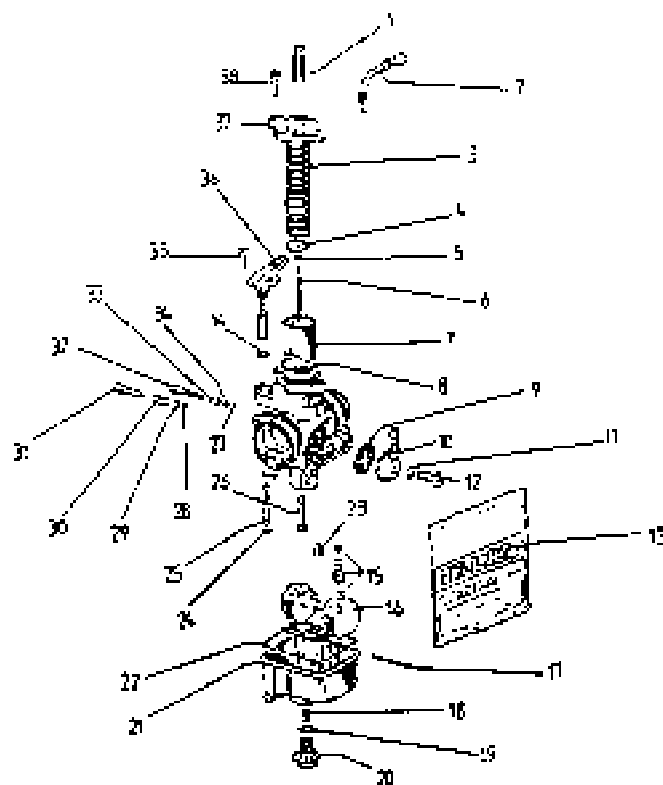

N.	125 c.c.	160 c.c.	DESCRIPCION	C.
33	M09001120		HUELLE TORNILLO REG. AIRE	1
34	M09001125		ARANDELA TORNILLO REG. AIRE	1
35	M09001110		TORNILLO SUJECCION STARTER	1
36	M09001105		MANDO STARTER	1
37	M09001156		TAPA CARBURADOR	1
38	M09001025		TORNILLO TAPA CARBURADOR	2