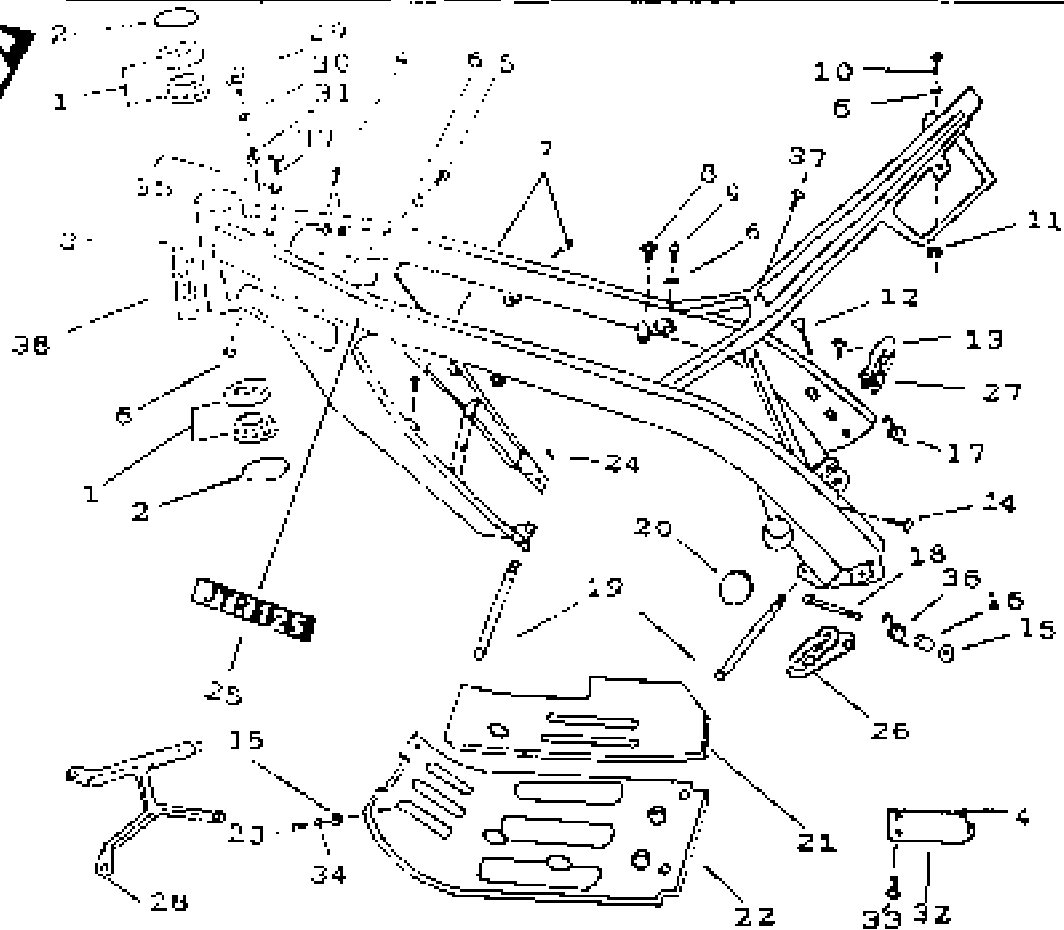

N.	125 c.c.	160 c.c.	DESCRIPCION	C.
34	T4008016		ARANDELA DE 8*16*1,5	4
35	B560040		CASQUILLO GUIA DEPOSITO	1
36	M100004		MUELLE ESTRIBO IZDA.	1
37	T0506016		UI.S 6X16 PL. PRIM. GUAR. FIL.	2
38	B100100		PLACA IDENTIFICACION VEHICULO	1