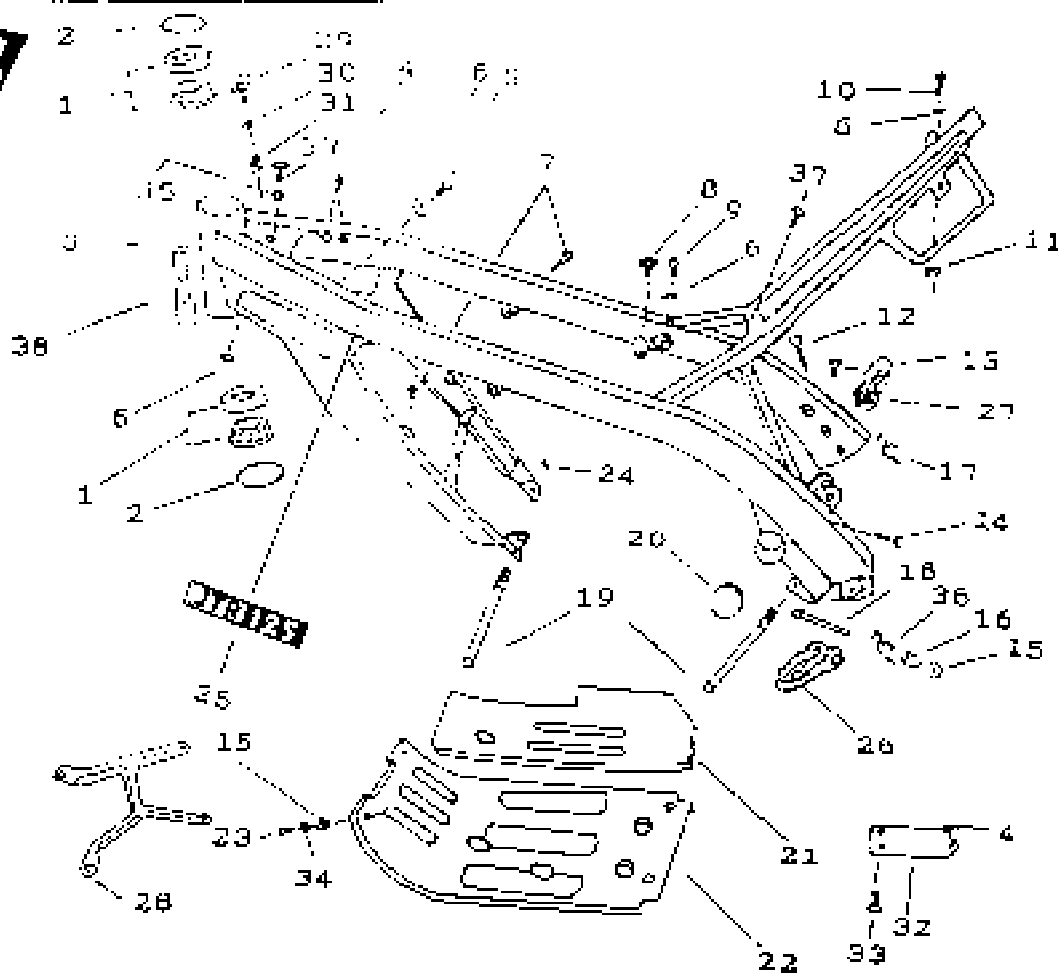

N.	125 c.c.	160 c.c.	DESCRIPCION	C.
1	C140100		COJINETE DIRECCION 30203	2
2	C300100		TORICA DIR. 34.59X2.62	2
3	B100243		CTO.BASTIDOR 125-160 96	1
4	T0306012		ALLEN 6X12	2
6	T2206000		TUERCA CON ARANDELA M-6	1
7	T0505010		ULS 5X10 (DOR.)PRO.DIS,COR,TAP	4
9	T0306014		ALLEN 6X14	1
10	T0505016		ULS M-5X16 PRO.PIN.	2
11	T2105001		TUERCA AUTOBL. M5	2
12	T0406040		ALLEN CONIC 6X40	2
13	T0108030		EXAGONAL 8X30 PEDAL FRENO	1
14	T0118035		EXAGONAL ESPECIAL 8*35	2
15	T2108001		TUERCA AUTOBL. M-8 BAJA	6
16	B160002		CASQUILLO ESTRIBO	2
17	M100003		MUELLE ESTRIBO DCHA.	1
18	T0308045		ALLEN 8X45 .ESTRIB.	2
19	T0309105		ALLEN MOTOR 3/8 UNF X 105	2
20	BE25636001		TAPON BASCULANTE 8927	2
21	G140000		GOMA PROTECTOR MOTOR	1
22	B180203		PLACA PROTECCION MOTOR 96	1
23	T0508020		ULS 8X20 PLAT,PROT.	4
24	T2509000		TUERCA 3/8 UNF TOR.MOTOR	2
25	P12596003	P16096003	ADHESIVO JTR 96 CHASIS	2
26	B140010		ESTRIBO IZQUIERDO	1
27	B120010		ESTRIBO DERECHO	1
29	T316419170		TIRANTE CON ANILLO	1
30	T326100040		ARA.PLAST.CARC. 6X12X1	2
31	T316200190		RECEPTACULO TORNILLO DEP.	1