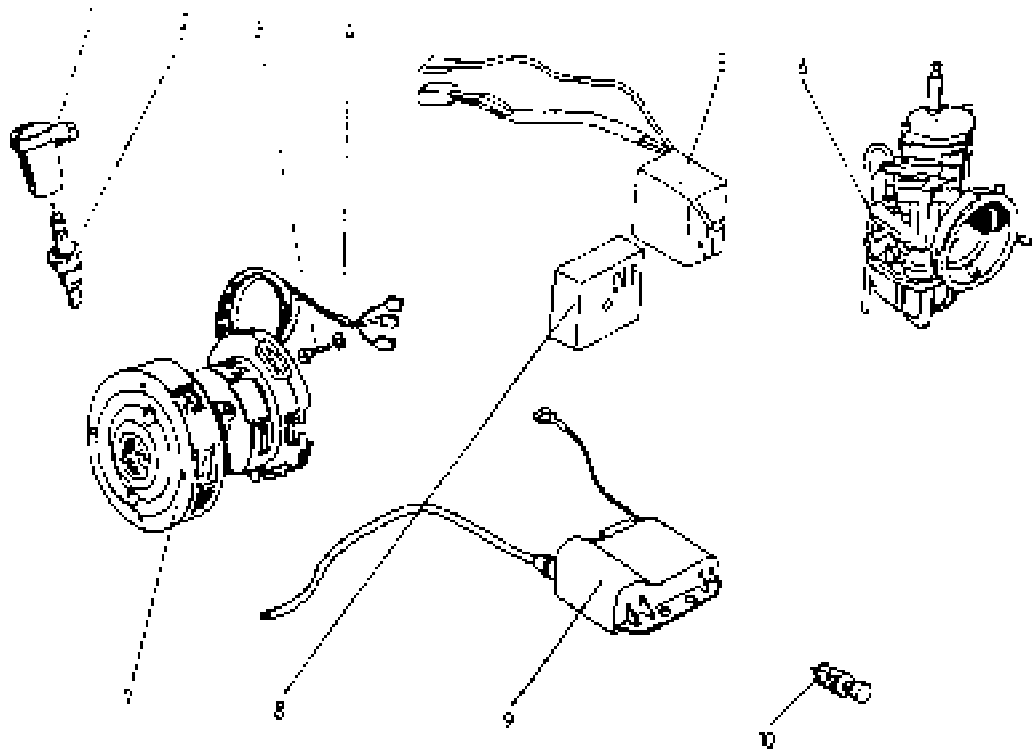

N.	125 c.c.	160 c.c.	DESCRIPCION	C.
1	L260001		FIPA DE BUJIA	1
2	M04012000		BUJIA CHAMPION	1
3	T0305015		ALLEN 5x15 8.8	3
4	T4005010		ARANDELA 5X10X1	3
5	L300021		MODULO VENTILADOR	1
6	M09000201		CARBUR.PHBL 24-125-160 REF.285	1
7	M02810101		VOLANTE MAGNETICO TRIAL.	1
8	L300031		REGULADOR DUCATI	1
9	M02812102		MODULO ELECTRICO DUCATI	1
10	M04015000		EXTRACTOR VOLANTE MAGNETICO	1