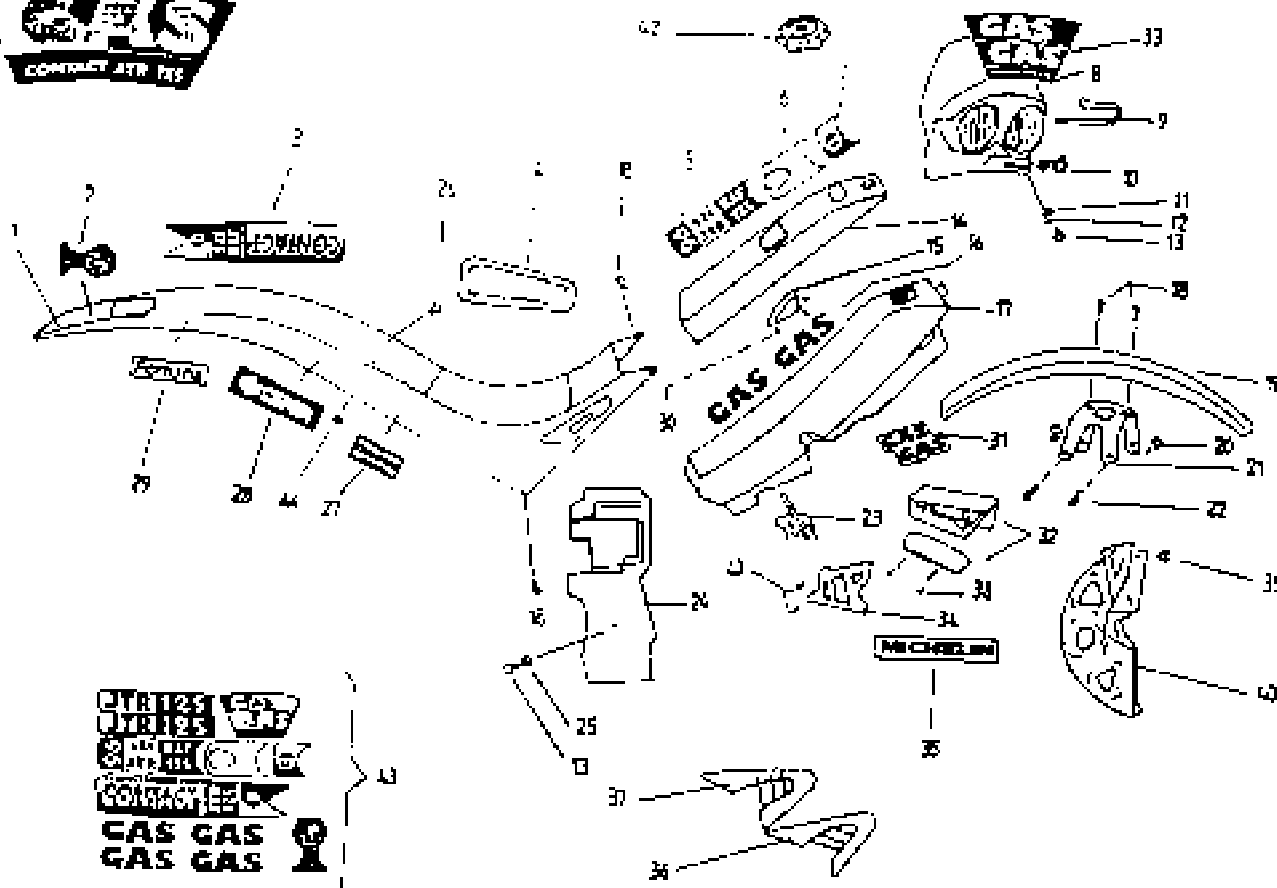

N.	125 c.c.	160 c.c.	DESCRIPCION	C.
28	ST950700		MUELLE GRADUACION HIDRA.	2
29	ST950904		ESPARRAGO MARC.HIDRA, DIN916KN	2
30	ST950504		CUERPO VALVULA REGULADOR	2
31	ST950701		ANILLO TOPE REGULADOR	2
32	ST950501		REGULADOR HIDRAULICO COMPR.	1
33	ST950502		REGULADOR HIDRAULICO EXT.	1
34	ST950401		BRIDA SUPERIOR MANILLAR	2
35	T0308050		ALLEN 8X50	4
36	ST950523		TAPON BRIDA SUPERIOR	1
37	ST950500		TUERCA DIRECCION	1
38	ST950300		PLATINA SUPERIOR	1
39	T0506012		ULS 6X12 TOPE FREN, PRO.FIL,	1
40	ST950400		EJE DIRECCION	1
41	ST950800		PLATINA INFERIOR	1
42	ST950405		BARRA SUSPENSION CROMADA	2
43	ST950301		PUNTERA BOTELLA DRCHA.	1
44	T0316025		ALLEN ESPECIAL 6X25 UFK.SUSP.	2
45	T0306025		ALLEN 6X25 TA.EMB,CART,SUSP.	2
46	T0306020		ALLEN 6X20	2
47	S950102		CTO.PORTA RETEN 95	2
48	ST950902		TORN.CONICO 3X12 DIN 7991	2
49	S950103		CTO.TAPON REGUL.COMPRISION 95	1
50	S950104		CTO.TAPON REGUL.EXTENCION 95	1
51	T0308030		ALLEN 8X30 .CULATA.	6
52	ST950402		BRIDA INFERIOR MANILLAR	2
53	T0610305		TORNILLO DIN 7985 M3X0.5	4
54	ST950200		TORICA TORN. AIRE 2.57X1.78	4

N.	125 c.c.	160 c.c.	DESCRIPCION	C.
33	P12596004	P16096004	ADHESIVO JTR 96 FARO	1
34	M01013010		PROTECTOR PIÑON SALIDA	1
35	P95000006		ADHESIVO MICHELIN	2
36	P101109AM		TAPA LATERAL-96 AMARILLO DRCH.	1
37	P102109AM		TAPA LATERAL IZQ.-96 AMARILLA	1
38	T0304045		ALLEN 4X45 PRO.CAD.	2
39	P220115		CASQUILLO CUBREDISCO	2
40	P360104AM		PROTECTOR DISCO DELANTERO FREN	1
41	T0505016		ULS M-5X16 PRO.PIÑ.	2
42	P720004		TAPON GASOLINA	1
43	P12596000	P16096000	CTO. ADHESIVOS 125	1
44	T2105001		TUERCA AUTOBL. MS	2