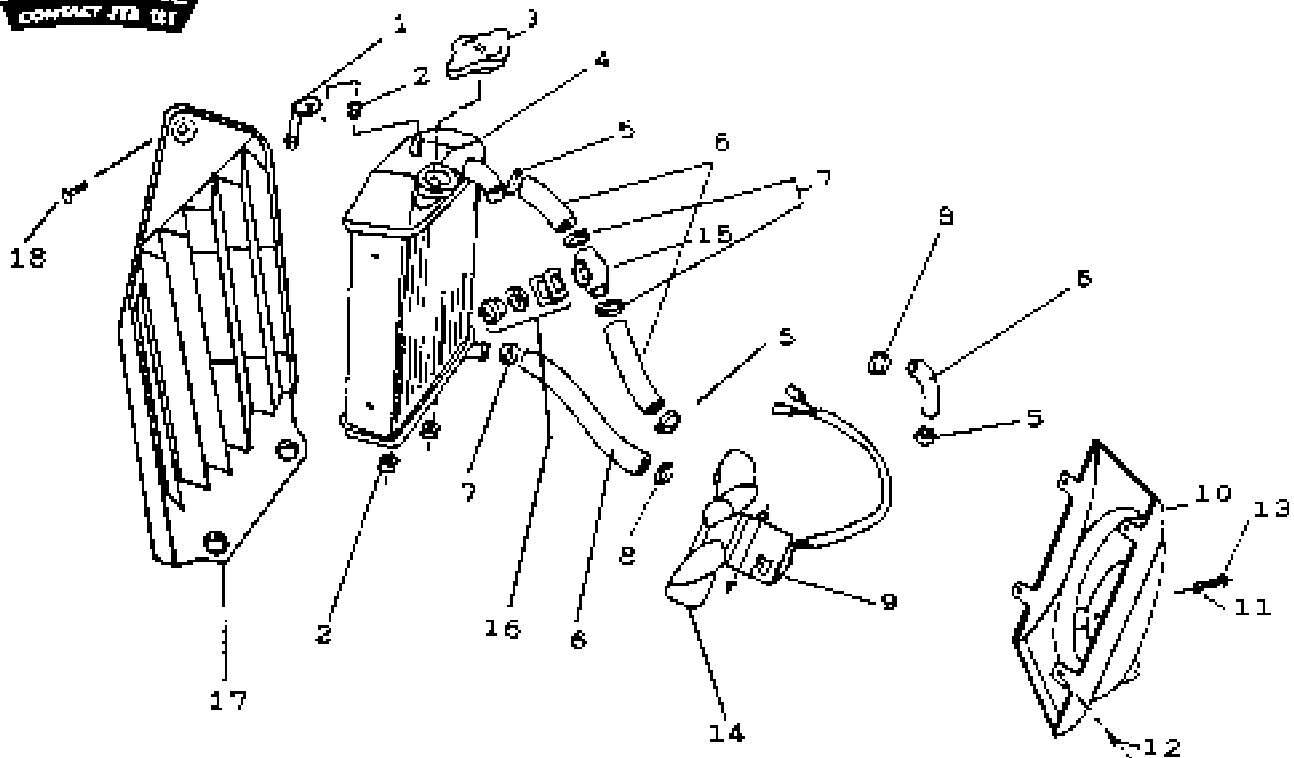

N.	125 c.c.	160 c.c.	DESCRIPCION	C.
1	B100134		SOPORTE RADIADOR	1
2	G220000		GOMAS RADIADOR A CHASIS	3
3	L200110		TAPON RADIADOR MOD.94	1
4	L200102		RADIADOR 95	1
5	L200046		ABRAZ.COBRA-21	3
6	L200022		CTO.TUBO RADIADOR 16183G	1
7	L200041		ABRAZ.COBRA-23	3
8	L200043		ABRAZ.COBRA-19	2
9	L300001		VENTILADOR D-120	1
10	L300011		PROTECTOR VENTILADOR 96	1
11	L300016		CASQUILLO VENTILADOR 96	3
12	T0603010		TORNILLO ROSCA CHAPA 3X10	4
13	T0104016		EXAGONAL 4*16	3
14	L300002		ASPA VENTILADOR SUELTA	1
15	L200057		SOPORTE TERMO-CONTACTO	1
16	M01020003		TERMOCONTACTO DNB1000	1
17	L200152		REFILLA RADIADOR 96	1
18	T0506012		ULS 6X12 TOPE FREN,PRO.FIL,	1