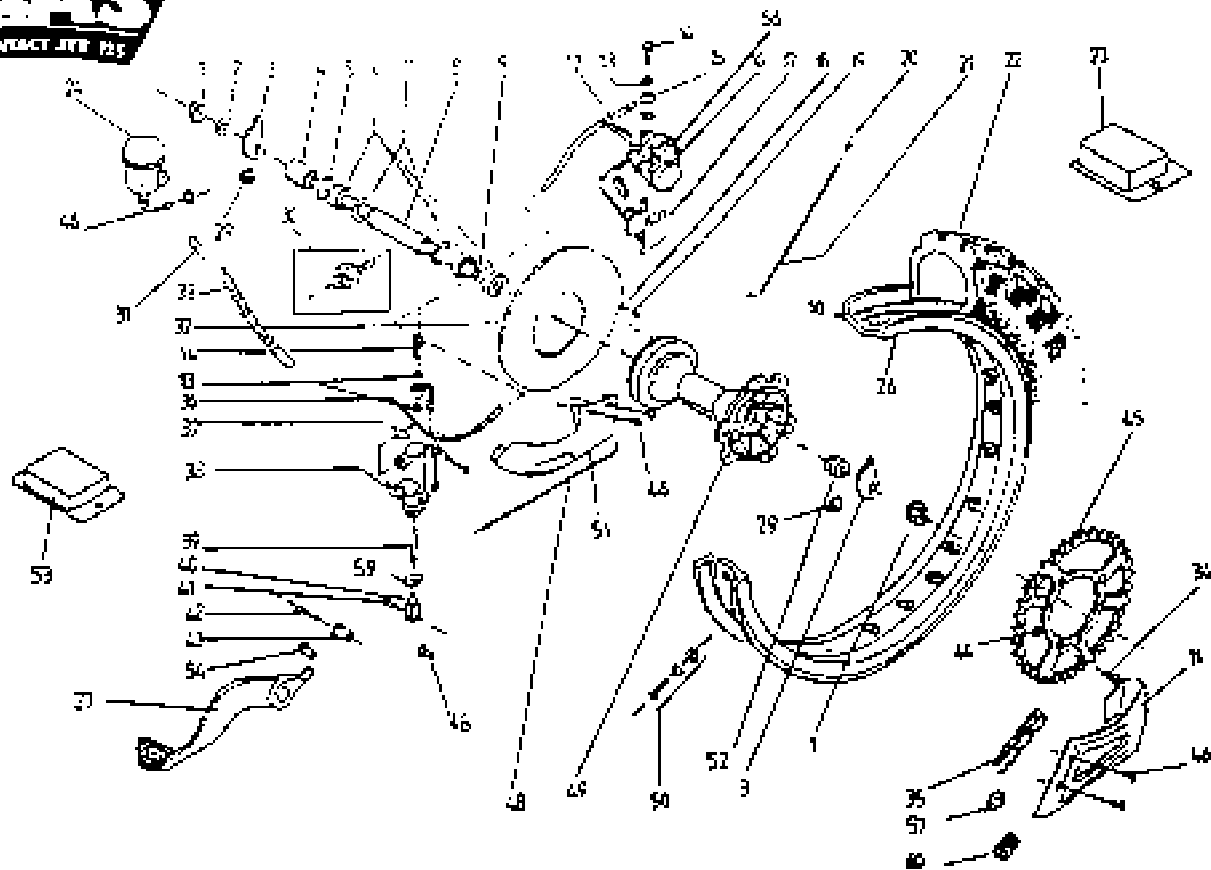

N.	125 c.c.	160 c.c.	DESCRIPCION	C.
32	R400001		DISCO FRENO TRAS.	1
33	M150000		MUELLE DESVAPORIZADOR	1
34	T0508020		ULS 8X20 PLAT, PROT,	6
35	B480101		CADENA 100 PASOS	1
36	T0506040		ULS 6X40 BOM. FRE, TAP. VOL,	2
37	R350110		CASQUILLO SOJ. BOMBA TRAS.	2
38	R350100		BOMBA FRENO TRASERO	1
39	R710103		VARILLA FRENO TRASERA	1
40	R715100		HORQUILLA VARILLA FRENO	1
41	R720000		PASADOR VARILLA FRENO	1
42	T0106030		EXAGONAL 8X30 PEDAL FRENO	1
43	R830002		CASQUILLO PEDAL FRENO D.8	1
44	T2108001		TUERCA AUTOBL. M-8 BAJA	6
45	R840002		CORONA Z-44 125-160	1
46	T0505010		ULS 5X10 (DOR.) PRO. DIS, COR, TAP	6
48	R540002		RADIOS 197X3.5	18
49	R500105		BUJE RUEDA TRAS.	1
50	N200110		VALVULA ESPECIAL TELS	1
51	P360201		PROTECTOR DISCO TRAS.	1
52	R610005		DISTAN. RUEDA TRAS. 17X30X04	1
53	R350004		NIT BOMBA TRASERA BREMBO	1
54	C200101		GLACIER PEDAL FRENO 1215 PD	1
55	T4006012		ARANDELA PLANA 6X12X1.5	1
56	R234003		TAPON SANGRADOR PINZA AJP	1
57	B500000		ENGANCHE CADENA	2
58	R492000		CTO. RUEDA TRAS. TRIAL Z-44 125-	1
59	T2006000		TUERCA M-6	1
60	B500001		MEDIA MAIJA ENGANCHE CADENA	1