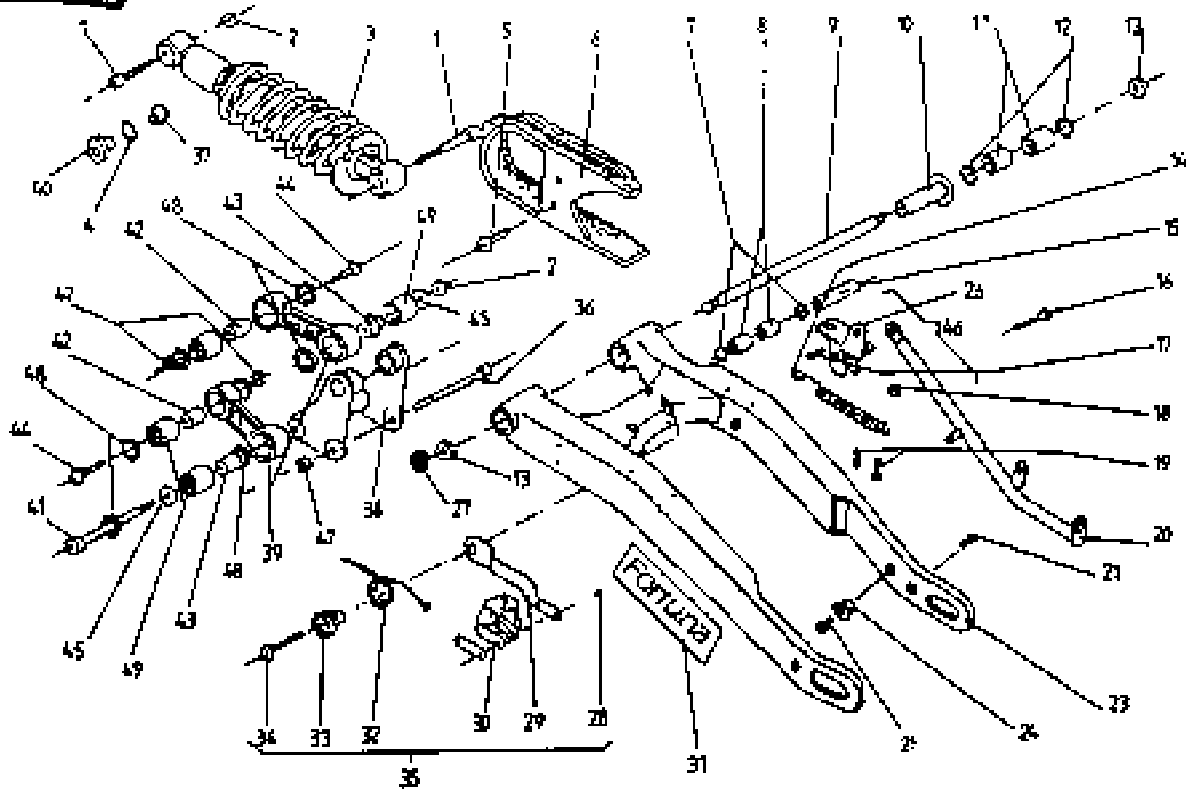

N.	125 c.c.	160 c.c.	DESCRIPCION	C.
1	T0310045		ALLEN 10X45 (12.9)	2
2	T2110001		TUERCA AUTOBL. M-10	2
3	S700100		CTO.AMORTIGUADOR	1
4	S700197		TORICA AMORTIGUADOR BOGE	2
5	T4505016		REMACHE CAB.GRAN.SC16 PATIN	2
6	G180002		PATIN CADENA	1
7	C230000		RETEM SUSP. 15-21-3-817DN	2
8	C110001		COJINETE AGUJAS HK1516	2
9	B240001		EJE BASCULANTE	1
10	B220002		CASQUILLO BASCULANTE	2
11	C100001		COJINETE AGUJAS HK2020	4
12	C220001		RETEM 20-26-4 870 N	4
13	B260001		TUERCA EJE BASCULANTE	2
14	M120000		MUELLE CABALLETE	1
15	F700001		CASQUILLO MOV.50X15X8	1
16	T0508030		ULS SX30 CAV.	1
17	T0306016		ALLEN 6X16 BOMBA EMB.	1
18	T2108001		TUERCA AUTOBL. M-8 BAJA	1
19	T0508020		ULS BX20 PLAT.PROT.	2
20	B280211		CABALLETE MOD.95	1
21	T0308010		ALLEN 8X10	2
23	B200102		BASCULANTE	1
26	B280210		SOPORTE CABALLETE MOD.95	1
27	G230000		TAPON BASCULANTE 8927	2
28	T2104000		TUERCA AUTOBL. M4	2
29	B520102		BRAZO TENSOR CADENA	1
30	G180010		GOMA TENSOR CADENA	1
31	P95000004		ADHESIVO FORTUNA GRANDE	2
32	M122000		MUELLE TENSOR CADENA	1
33	B560000		CASQUILLO TENSOR CADENA	1