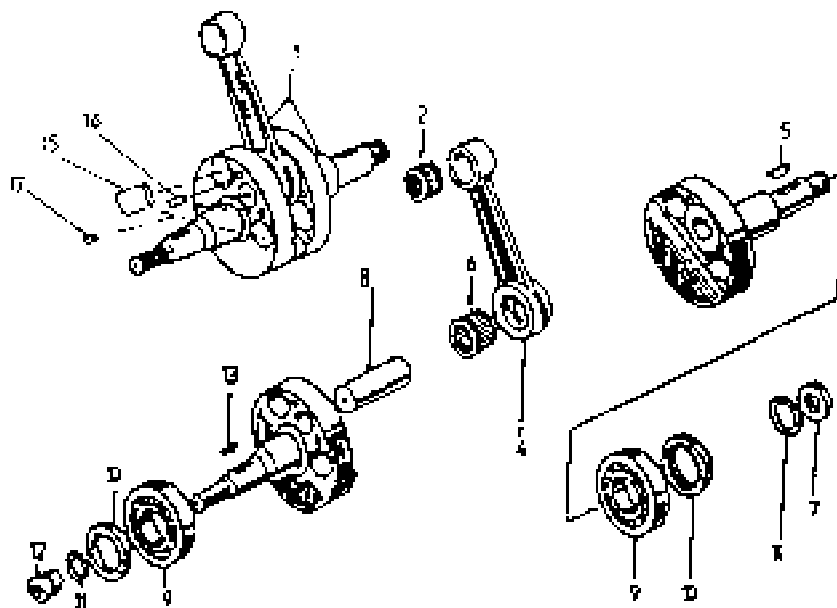

N.	125 c.c.	150 c.c.	DESCRIPCION	C.
1	M01210001		CTO. CIGUEÑAL-125-150	1
2	M01411100	M01411001	COJINETE AGUJAS 16X20X23	1
4	M01218110		CTO. BIELA 125 C.C.	2
5	M01223000		CHAVETA PIÑON	1
6	M01415001		COJINETE CABEZA CIGUEÑAL	1
7	M01220000		TUERCA PIÑON CONTRAPESO	1
8	M01414001		BULON CIGUEÑAL	1
9	M01216002		COG. CIGUEÑAL 6205C3	2
10	M01217001		RETEN CIGUEÑAL 25-40-8 ASFP	2
11	M01221000		ARANDELA VOLANTE MAGNETICO	1
12	M01222000		TUERCA VOLANTE	1
13	M01224000		CHAVETA VOLANTE	1
14	M01219000		ARAND. ESTRI. PIÑON CONTRAPESO	1
15	M03219010		TAPON CIGUEÑAL 21X25	2
16	M03219020		TAPON CIGUEÑAL 21 X 12	2
17	M03219030		TAPON CIGUEÑAL 21 X 11	1