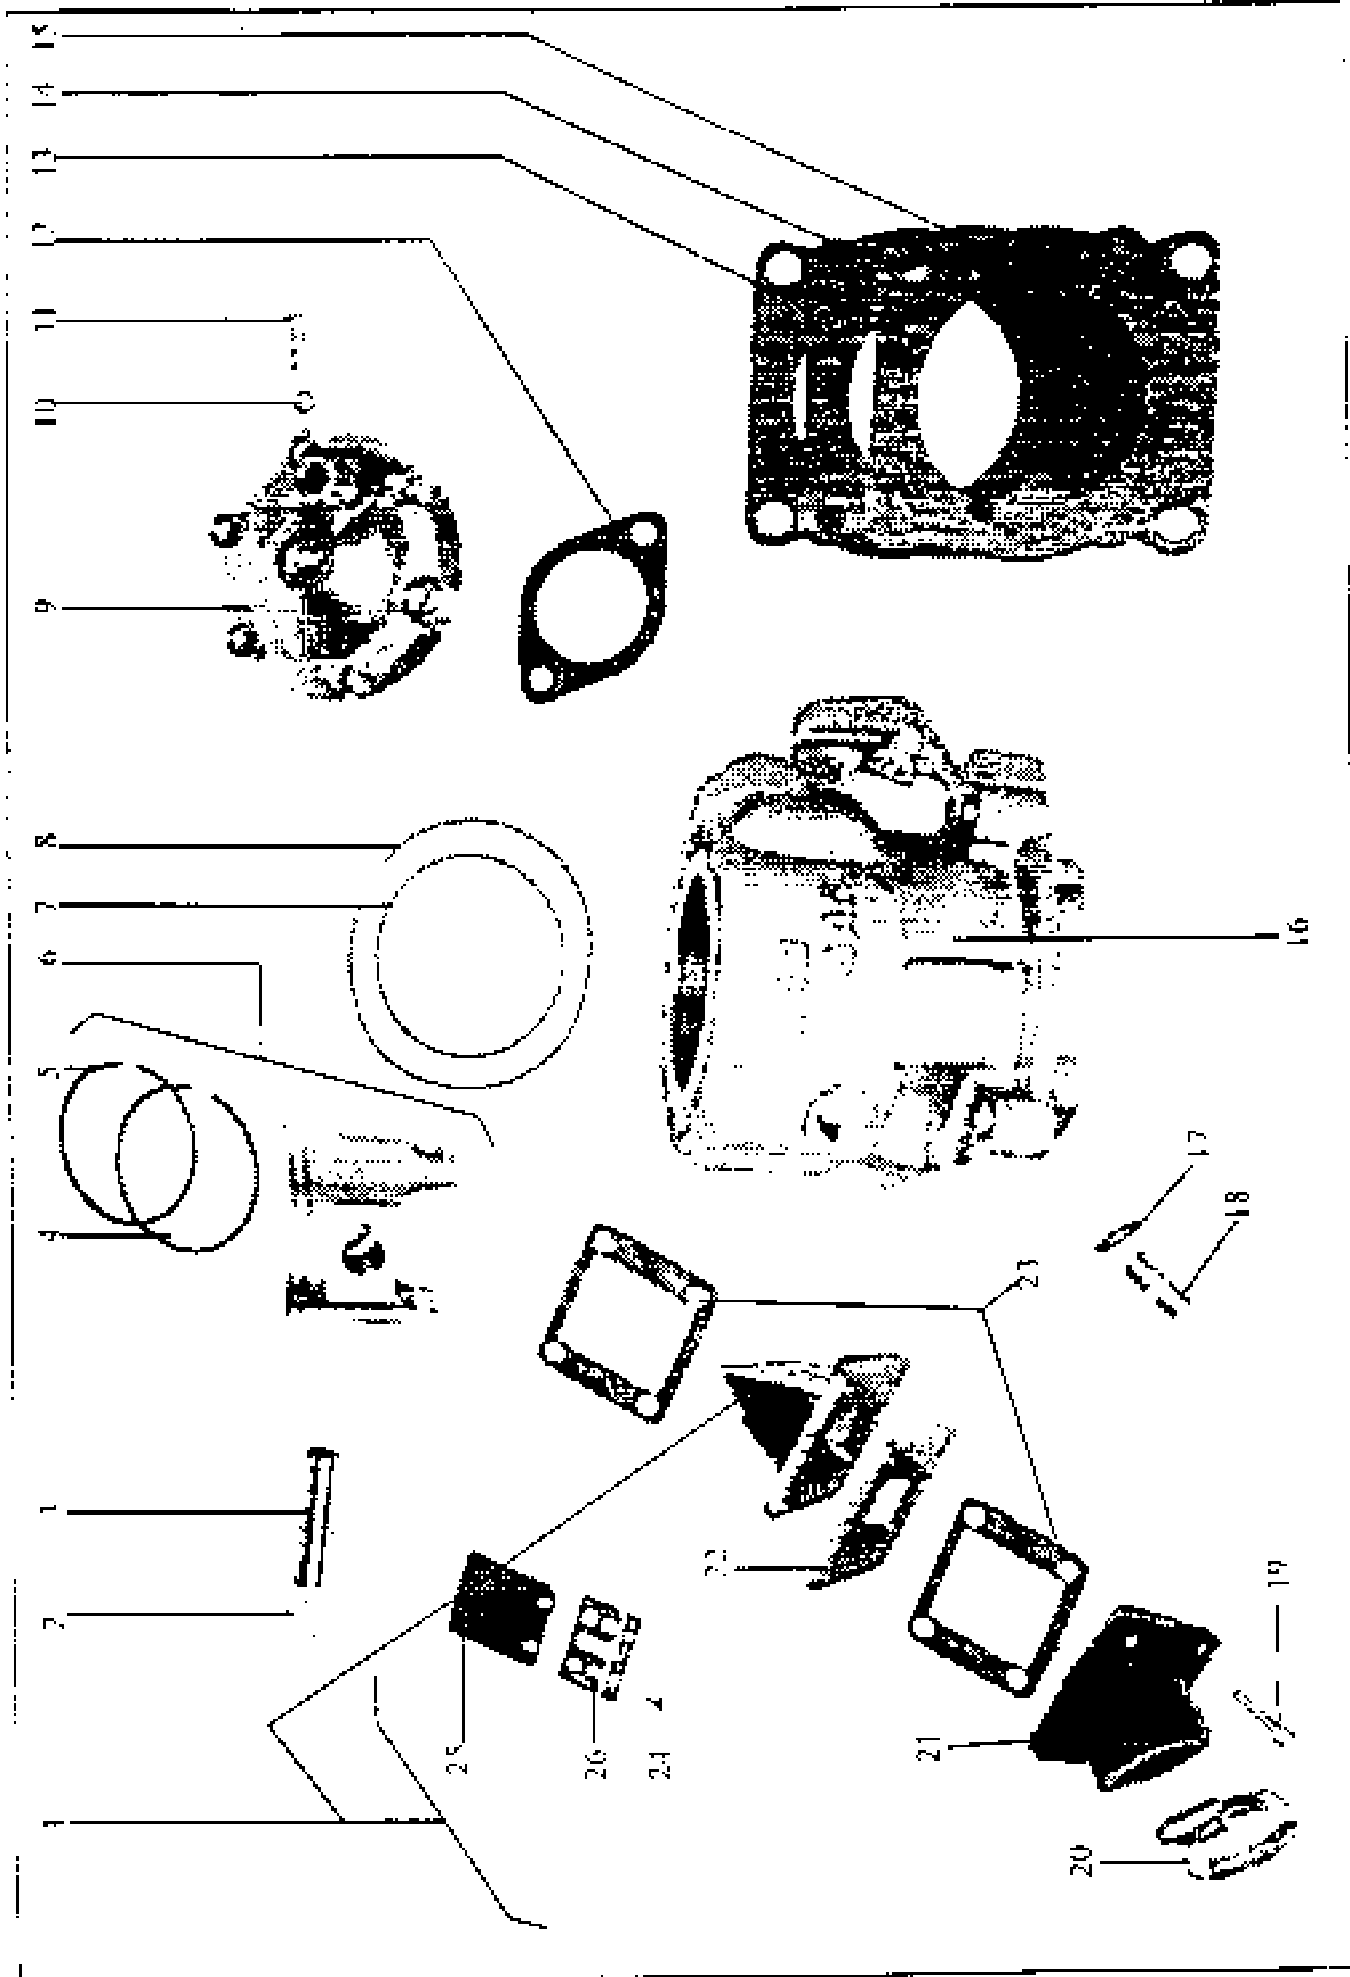

N.	250 C.C.	320 C.C.	DESCRIPCION	C.
1	MO1617200		CAJA LAMINAS	1
2	MO1417051	MO1417050	CLIP PISTON	1
3	MO1419001	MO1419004	BULON PISTON	1
4	MO1417100	MO1417000	ARO	1
5	MO1417002		ARO PISTON	1
6	MO1410104	MO1410103	CTO. PISTON	1
7	MO1619215	MO1619216	TORICA CUL.	1
8	MO1619210	MO1619211	TORICA CUL.	1
9	MT25716000	MT32716000	CULATA	1
10	MO1612011		TORICA TORN. CULATA	6
11	T0308035		ALLEN	6
12	D600001		JUNTA TUBO DE ESCAPE	1
13	MO4411006	MO4411005	JUNTA CILINDRO 0.5	1
14	MO4411009		JUNTA CILINDRO 0.1	1
15	MO4411008		JUNTA CILINDRO 0.3	1
16	MI25716022	MI32716022	CILINDRO	1
17	MO1612025		ARANDELA COBRE	1
18	MO1612021		RACORD CILINDRO	1
19	T0506020		ULS	4
20	B640001		ABRAZ. CARBU.	1
21	MO1615004		TUBERA ADMISION	1
22	MO1614005		DISTAN. CAJA LAMINAS	1
23	MO4416003		JUNTA TUBERA	2
24	T0604008		TORNILLO PHILIPS LAMINAS	2
25	MO1616000		JGO. LAMINAS COMPLETO	1
26	MO1616010		TOPES LAMINAS	1