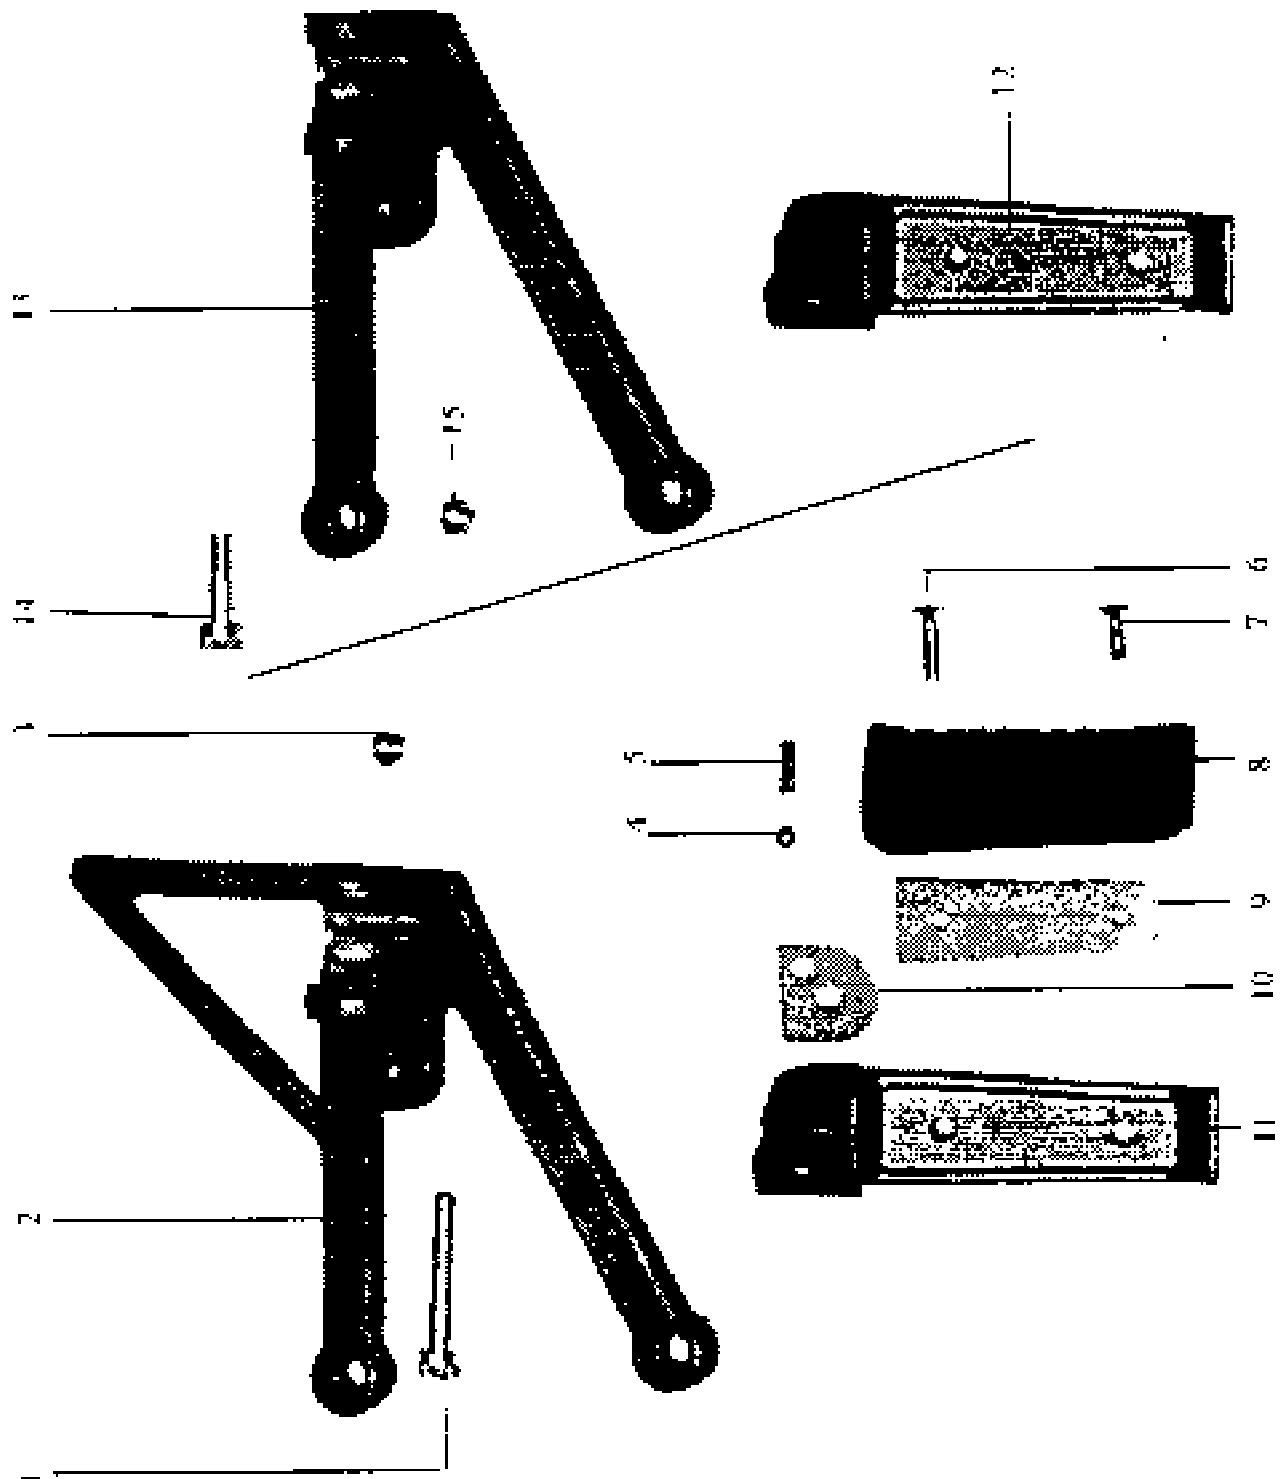

6

5

17

N°	250 C.C.	320 C.C.	125 C.C.	200 C.C.	DESCRIPCION	C.
1	RP25720006	BP32720006	BP32720006	BP32720006	GUARD. DELANTERO	1
2	T0505015				ULS	2
3	RP25720020	BP32720020	BP32720020	BP32720020	FARO DELANTERO	1
4	RP25720012R	BP32720012P	BP12720012P	BP20720012P	TAPA LATERAL RAD.DRCH.	1
5	T0505010				ULS	1
6	RP25710015				SILLIN PAMPERA	1
7	RP25720004	BP32720004	BP32720004	BP32720004	TAPA LATERAL DRCH.	1
8	RP25720007	BP32720007	BP32720007	BP32720007	GUARD.TRASERO	1
9	T0706015				TORNILLO PHILLIPS	4
10	T2106001				TUERCA AUTORL.RAJA	4
11	T0505016				ULS	2
12	RP25720005	BP32720005	BP32720005	BP32720005	TAPA LATERAL IZDA.L	1
13	T0706025				PHILLIPS	2
14	H01013010				PROTECTOR PIÑON SALIDA	1
15	T0508020				ULS	2
16	RP25720013R	RP32720013P	RP32720013P	BP32720013P	TAPA LAT.RAD.IZQD	1
17	BP25720045	BP32720045	BP32720045	BP32720045	PROTECTOR DISCO FREMO	1
18	P220115				CASQUILLO CURREDISCO	4
19	T0306020				ALLEN	4
20	RP27710055				PUENTE SUSPENSION	1
21	RP25710062				CASQ.ANTERIOR GUARD.DELANTERO	1
22	BP25710064				CASQ.POSTERIOR GUARD.DELANTERO	1
23	T2206000				TUERCA CON ARAN.	4
24	BE25610020				SOPORTE SILLIN IZQ.	1
	BE25610019				SOPORTE SILLIN DRCH.	1
25	BE25610017				REMACHE POP	2

N.	250 C.G.	125 C.G.	320 C.G.	DESCRIPCION	C.
1	C300100			TORICA DIR.	2
2	BP25710000			CHASIS	1
3	F0506015			ULS	4
4	T2106001			TUERCA AUTOBL. RAJA	4
5	T0306020			ALLEN	4
6	T2509000			TUERCA	2
7	T2108001			TUERCA AUTOBL.	1
8	T0508016			ULS	1
9	BP25710050			TIRANTE CILINDRO	1
10	T0309105			ALLEN MOTOR	2
11	R100100			PLACA IDENTIFICACION VEHICULO	1
12	C140100			COJINETE DIRECCION	2