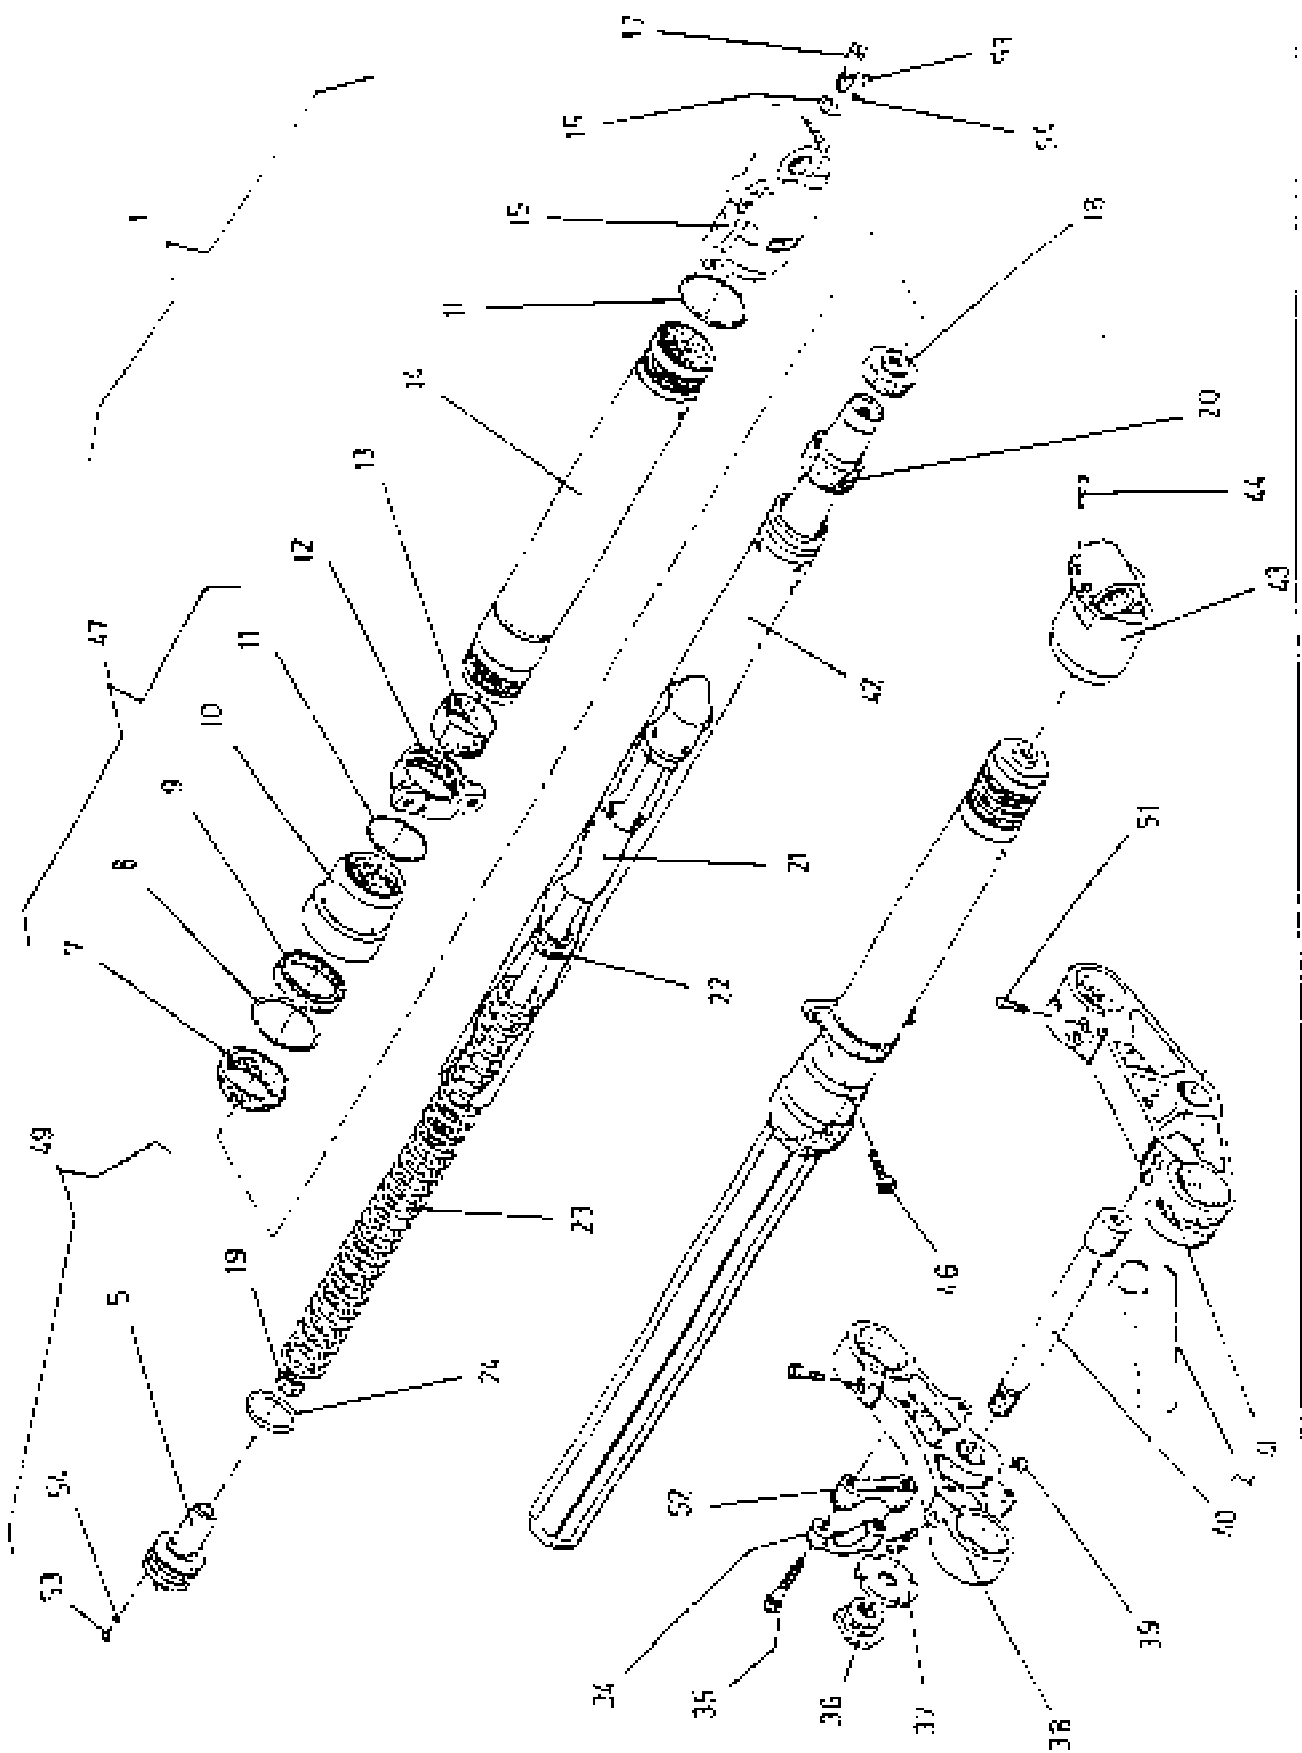

GAS GAS

Pampera

125 - 250 - 320

'98 - '99

**DUBRONNER Handels-GmbH
GAS GAS MOTO IMPORT**

N.	250 C.C.	125 C.C.	320 C.C.	DESCRIPCION	C.
1	B650005			TOPES MANILLAR TRIAL,	2
2	G260000			JGO. EMPUÑADURAS	1
3	BT27722040			MANETA EMBRAGUE HIDRAULICA	1
4	E100001			PURO MANDO GAS	1
5	BT27722009			BOMBA EMBRAGUE HIDRAULICO	1
6	BP25724001			MANILLAR PP	1
7	BT27722212			TORN.ESP.-SUJ.LATIGUILLO A BOME	2
8	R330001			ARANUELA COBRE	2
9	BT27722008			BOMBA FRENO DELAN. CON INTER.	1
10	BT27722045			MANETA FRENO DELANTERO	1
11	BT27722208			KIT BOMBA FRENO DEL.Y EMBRAGUE	1
12	BT27722210			KIT TAPA BOMBA FRENO Y EMB.	1
13	BT27722002			LATIGUILLO FRENO DELAN.NEGRO	1
14	E160002		E160003	CABLE DE GAS	1
15	BT27722003			LATIGUILLO EMBRAGUE NEGRO	1
16	E119000			RODILLO MANDO GAS	1
17	E140000			TAPA MANDO GAS	1
18	G600000			GUARDAPOLVO PURO GAS	1
19	BT27722211			BRIDA BOMBA NEGRA AJP	1