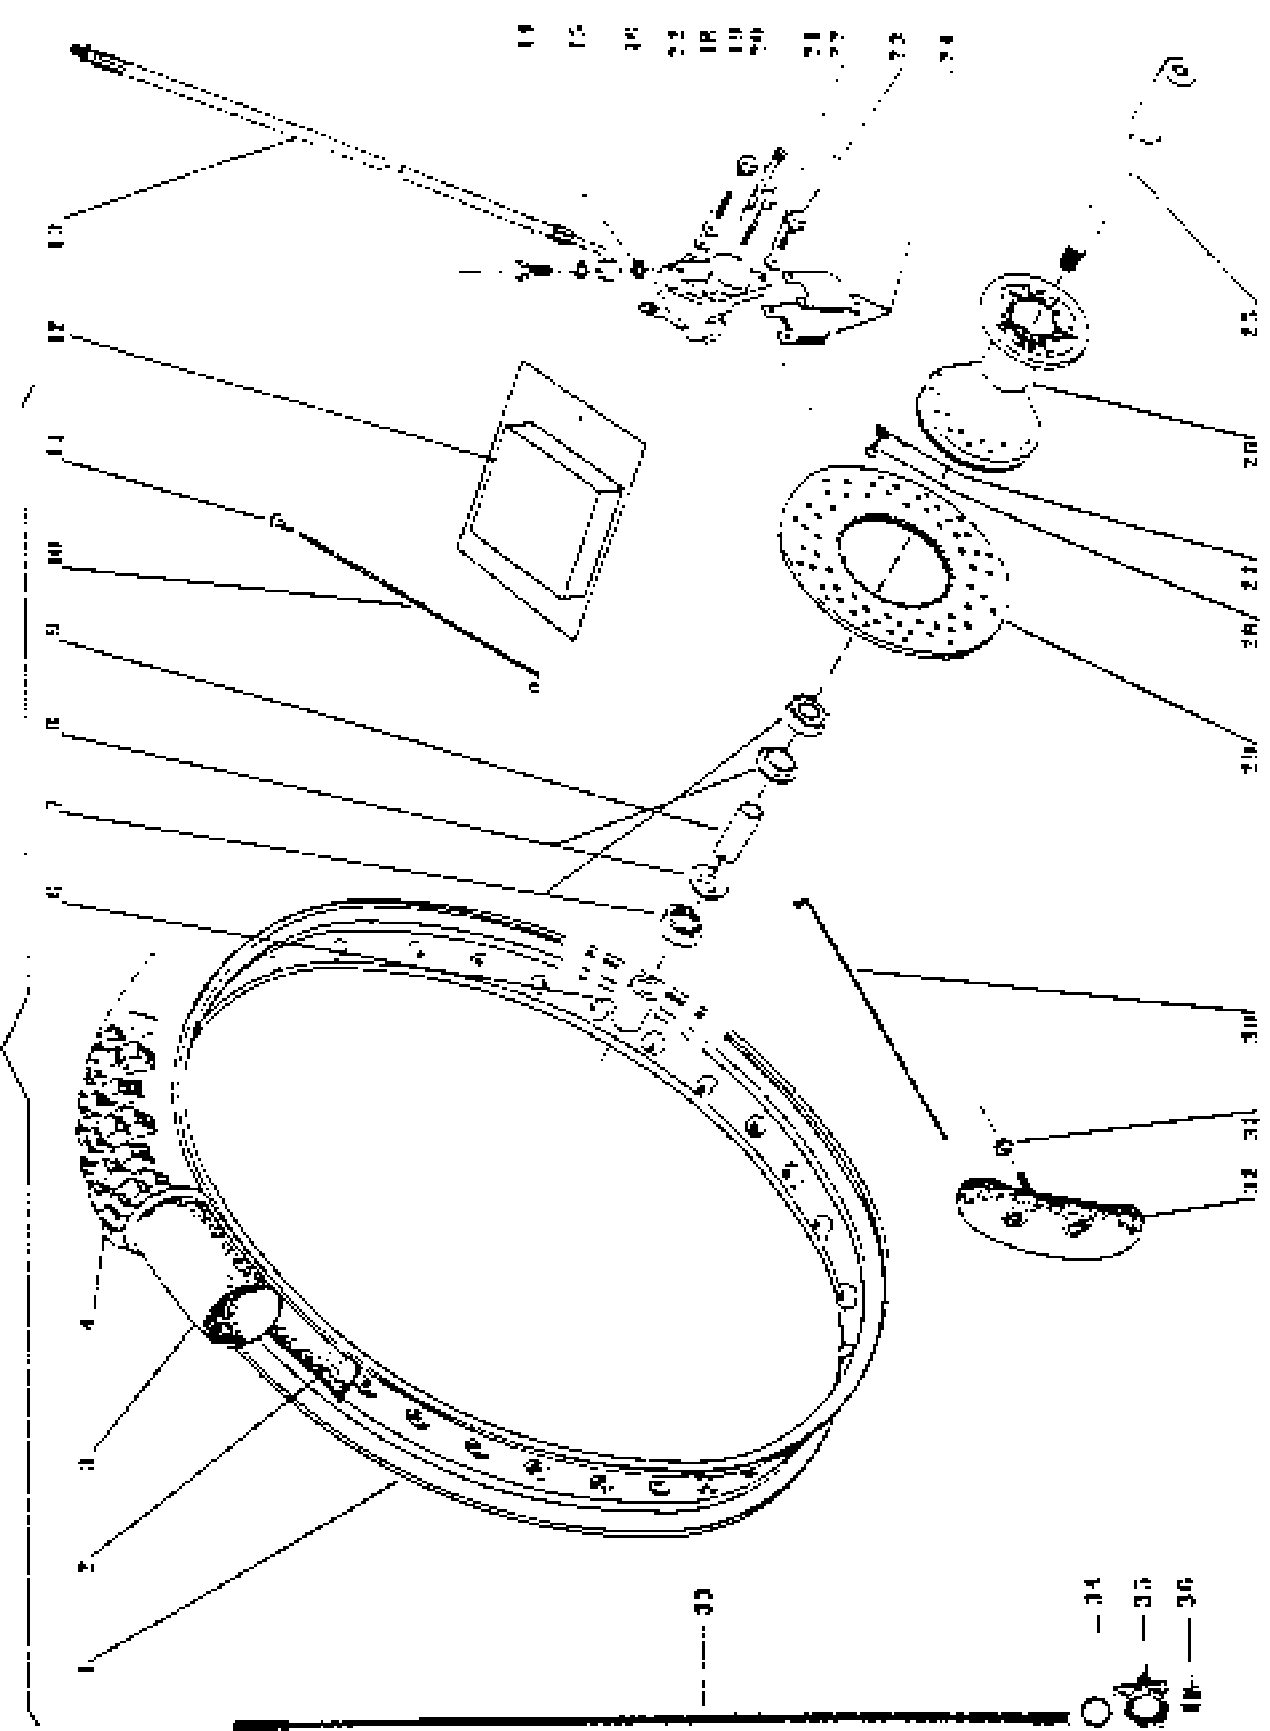

N.	250 C.C.	125 C.C.	320 C.C.	DESCRIPCION	C.
1	ST950100			CTO. HIDRAULICO EXTENSION	1
2	ST950101			CTO. HIDRAULICO COMPRESION	1
3	ST950404			TUBO DEPOSITO HIDRA. EXT.	1
4	ST950508			EJE AMORTIGUADOR EXT.	1
6	ST950714			MUELLE TOPE RETORNO	2
7	ST950512			EJE PORTAVALVULAS EXT. D.2	1
8	ST950707			MUELLE CIERRE VALVULAS	1
9	ST950517			REGUL. ABERTURA HIDR. EXTEN.	1
10	ST950205			ARO NYLON GUIA	1
11	ST950710			ARAN. TAPON HIDRA. EXT.	1
12	ST950709			ARAN. REGLAJE	1
13	ST950708			ARAN.	1
14	ST950521			TAPON HIDRA. EXTEN.	1
15	ST950711			CLIP TAPON HIDRAULICO	2
16	ST950207			JUJUA TORICA	1
17	ST950519			TORNILLO TOPE ARAND. EXTENSION	1
18	ST950705			ARANDELA REGLAJE	1
19	ST950518			VALVULA EXTENSION	1
20	ST950210			GLACIER	2
21	ST950510			TAPON TUBO HIDRAULICO	1
22	ST950204			ARO NYLON TAPON	2
23	ST950403			TUBO DEPOSITO HIDR. COMPRE.	1
24	ST950509			EJE AMORTIGUADOR COMP.	1
25	ST950511			EJE PORTAVALVULAS COMP.	1
26	ST950513			TOPE CIERRE VALVULA COMP.	1
27	ST950704			ARANDELA REGLAJE	2
28	ST950515			VALVU. PASO HIDR. COMP.	1
29	ST950516			TUERCA FIJ. HIDRA. COMP.	1
30	ST950514			VALVULA COMP.	1
31	ST950520			TAPON HIDRA. COMP.	1
32	ST950206			TORICA	1

- 34 —
- 35 —
- 36 —

- 19
- 20
- 21
- 22
- 23
- 24
- 25
- 26
- 27
- 28
- 29
- 30
- 31
- 32
- 33