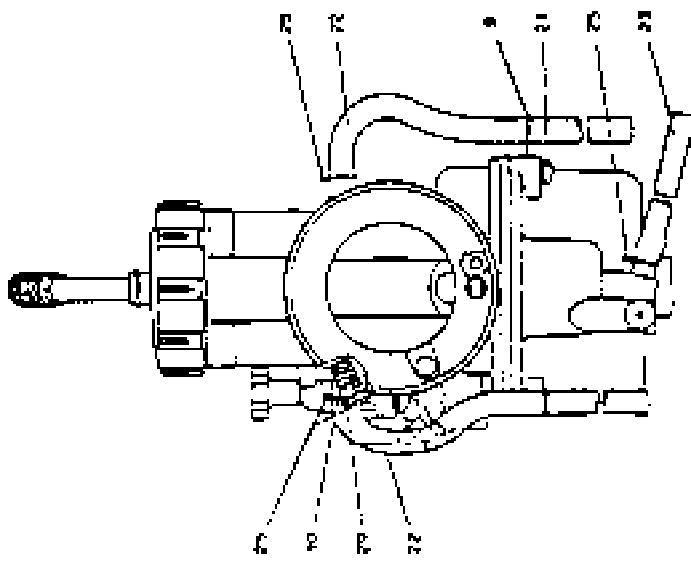

1- ME25644003	JUNTA TAPA DISCOS	(1)
2- ME25632002	TAPA DISCOS EMBRAGUE	(1)
3- ME25644002	JUNTA TAPA EMBRAGUE	(1)
4- ME25632021	RETEN PEDAL ARRAN.	(1)
5- T0306055	TORNILLO ALLEN	(4)
6- T0306080	TORNILLO ALLEN	(3)
7- ME25610015	VISOR NIVEL ACEITE	(1)
8- ME25644008	JUNTA TAPA BOMBA AGUA	(1)
9- T4006008	ARAN. COBRE	(1)
10-T0506010	TORNILLO	(1)
11-T0306050	TORNILLO	(1)
12-T0306030	TORNILLO	(3)
13-ME25610008	TAPA BOMBA AGUA	(1)
14-ME25636055	SEEGER INTERIOR BOMBA AGUA	(1)
15- T0306055	TORNILLO ALLEN	(1)
16- T0306025	TORNILLO ALLEN	(5)
17-ME25632001	TAPA EMBRAGUE	(1)

(4)

(2)

(1)

(3)

1-T0306016	TORNILLO ALLEN	(8)
2-ME25644005	JUNTA CAJA LAMINAS	(1)
3-ME25616041	CTO. LAMINAS	(1)
4-ME25616021	CAJA DE LAMINAS	(1)

1-	ME25690000	CARBURADOR KEIHIN 250	1
2-	ME25690011	MANDO ESTÁRTER	1
3-	ME25690012	BOYA FLOTADOR	1
4-	ME25690013	CUBETA FLOTADOR	1
5-	ME25690014	JUNTA CUBETA	1
6-	ME25690015	TAPON CUBETA	1
7-	ME25690016	TORICA TAPON CUBETA	1
8-	ME25690017	AGUJA FLOTADOR	1
9-	ME25690018	SUJECION TUBO RESPIRADERO	1
10-	ME25690019	CHICLÉ RALENTÍ	1
11-	ME25690020	AGUJA	1
12-	ME25690021	CLIP AGUJA	1
13-	ME25690022	COMPUERTA	1
14-	ME25690023	FIJADOR AGUJA-CABLE	1
15-	ME25690024	TAPON COMPUERTA	1
16-	ME25690025	JUNTA TAPON COMPUERTA	1
17-	ME25690028	TORNILLO REGUL. AIRE	1
18-	ME25690029	MUELLE TORNILLO REG. AIRE	1
19-	ME25690026	MUELLE COMPUERTA	1
20-	ME25690027	CLIP NIVEL FLOTADOR	1
21-	ME25690030	TORNILLO CUBETA	1
22-	ME25690031	TUBO RESPIRADERO	1
23-	ME25690032	TUBO RESPIRADERO	1
24-	ME25690033	EJE FLOTADOR	1
25-	ME25690034	CLIP	1
26-	ME25690035	CHICLE ALTA	1
27-	ME25690036	TENSOR CABLE	1
28-	ME25690037	TUERCA TENSOR CABLE	1
29-	ME25690038	TORNILLO REGULADOR RALEN.	1
30-	ME25690039	MUELLE TORNILLO REGUL. RAL.	1
31-	ME25690040	CASQUILLO MUELLE COMPUER.	1