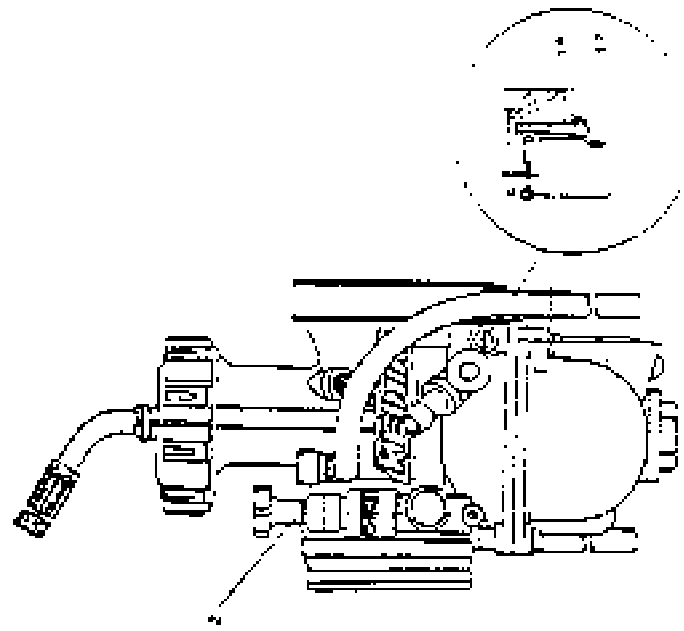

1- ME25644003	JUNTA TAPA DISCOS	(1)
2- ME25632002	TAPA DISCOS EMBRAGUE	(1)
3- ME25644002	JUNTA TAPA EMBRAGUE	(1)
4- ME25632021	RETEN PEDAL ARRAN.	(1)
5- T0306055	TORNILLO ALLEN	(4)
6- T0306080	TORNILLO ALLEN	(3)
7- ME25610015	VISOR NIVEL ACEITE	(1)
8- ME25644008	JUNTA TAPA BOMBA AGUA	(1)
9- T4006008	ARAN. COBRE	(1)
10-T0506010	TORNILLO	(1)
11-T0306050	TORNILLO	(1)
12-T0306030	TORNILLO	(3)
13-ME25610008	TAPA BOMBA AGUA	(1)
14-ME25636055	SEEGER INTERIOR BOMBA AGUA	(1)
15- T0306055	TORNILLO ALLEN	(1)
16- T0306025	TORNILLO ALLEN	(5)
17-ME25632001	TAPA EMBRAGUE	(1)

(4)

(2)

(1)

(3)

1-T0306016	TORNILLO ALLEN	(8)
2-ME25644005	JUNTA CAJA LAMINAS	(1)
3-ME25616041	CTO. LAMINAS	(1)
4-ME25616021	CAJA DE LAMINAS	(1)

1-	ME25690000	CARBURADOR KEIHIN 250	1
2-	ME25690011	MANDO ESTÁRTER	1
3-	ME25690012	BOYA FLOTADOR	1
4-	ME25690013	CUBETA FLOTADOR	1
5-	ME25690014	JUNTA CUBETA	1
6-	ME25690015	TAPON CUBETA	1
7-	ME25690016	TORICA TAPON CUBETA	1
8-	ME25690017	AGUJA FLOTADOR	1
9-	ME25690018	SUJECION TUBO RESPIRADERO	1
10-	ME25690019	CHICLÉ RALENTÍ	1
11-	ME25690020	AGUJA	1
12-	ME25690021	CLIP AGUJA	1
13-	ME25690022	COMPUERTA	1
14-	ME25690023	FIJADOR AGUJA-CABLE	1
15-	ME25690024	TAPON COMPUERTA	1
16-	ME25690025	JUNTA TAPON COMPUERTA	1
17-	ME25690028	TORNILLO REGUL. AIRE	1
18-	ME25690029	MUELLE TORNILLO REG. AIRE	1
19-	ME25690026	MUELLE COMPUERTA	1
20-	ME25690027	CLIP NIVEL FLOTADOR	1
21-	ME25690030	TORNILLO CUBETA	1
22-	ME25690031	TUBO RESPIRADERO	1
23-	ME25690032	TUBO RESPIRADERO	1
24-	ME25690033	EJE FLOTADOR	1
25-	ME25690034	CLIP	1
26-	ME25690035	CHICLE ALTA	1
27-	ME25690036	TENSOR CABLE	1
28-	ME25690037	TUERCA TENSOR CABLE	1
29-	ME25690038	TORNILLO REGULADOR RALEN.	1
30-	ME25690039	MUELLE TORNILLO REGUL. RAL.	1
31-	ME25690040	CASQUILLO MUELLE COMPUER.	1