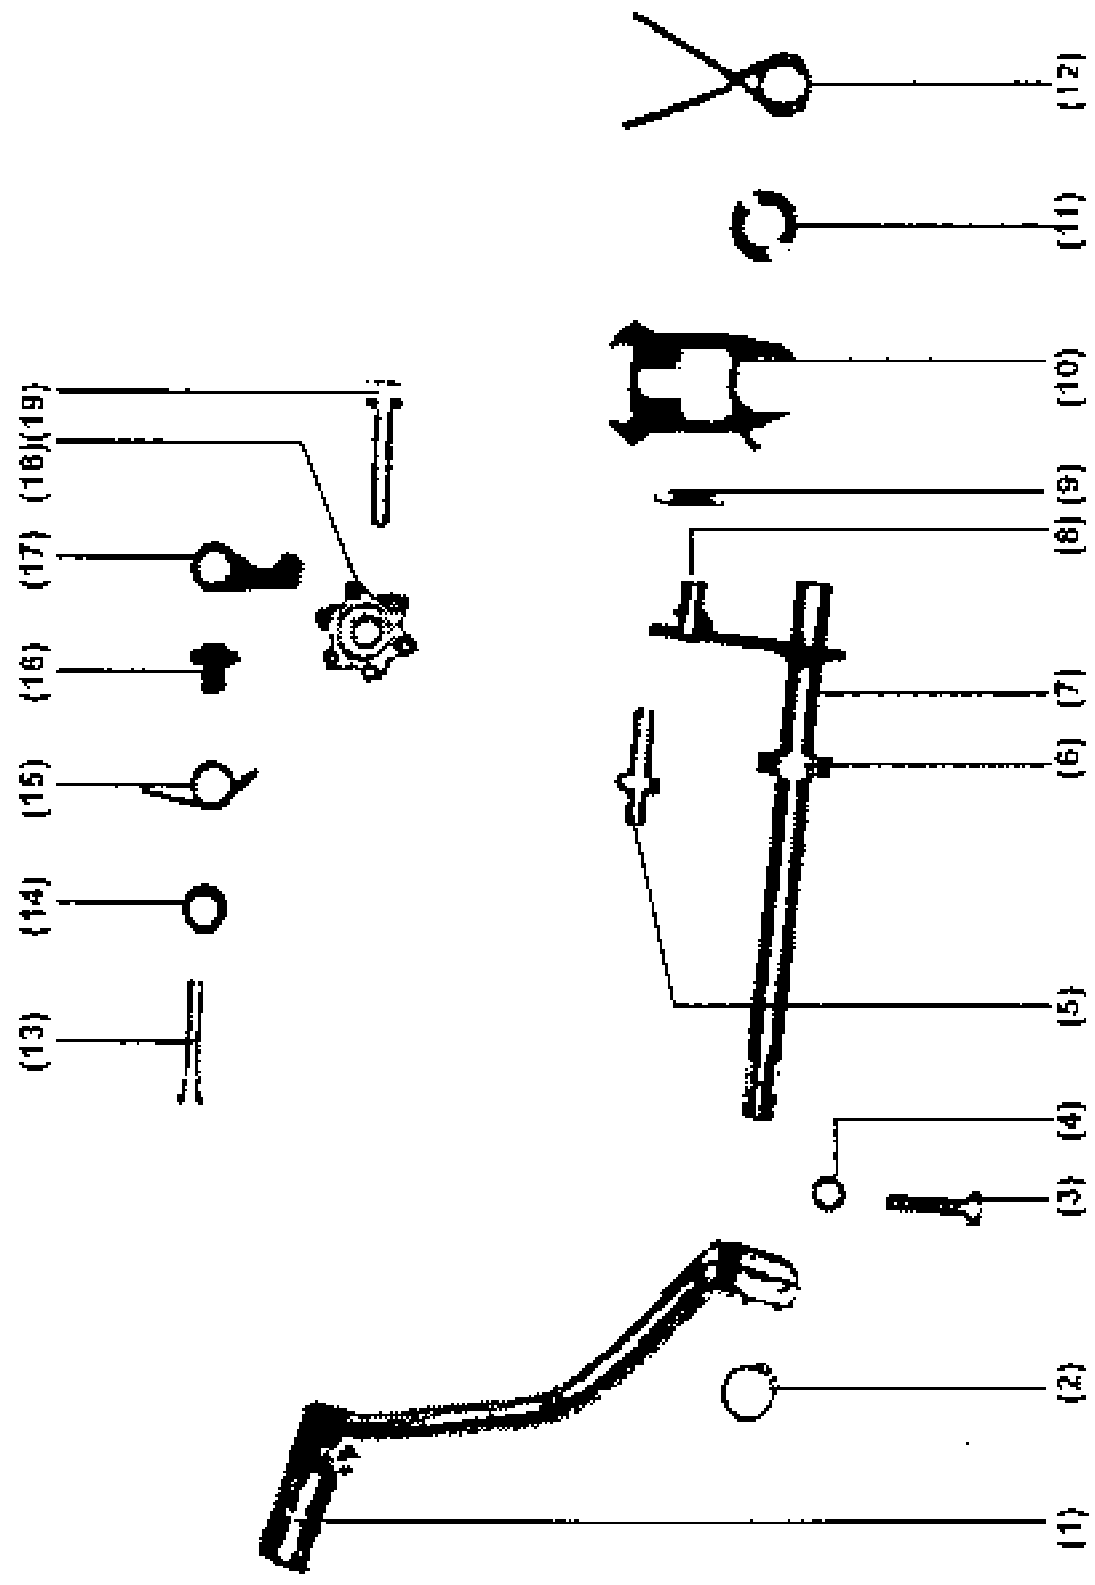

(5)

(4)

(7)

(3)

(2)

(6)

(1)

- 1- ME25636044 EJE HORQUILLA LARGO (1)
- 2- ME25636008 HORQUILLA 1-2-3-4 (2)
- 3- ME25636005 PLATINA TRINQUETE ARRANQUE (1)
- 4- ME25636009 HORQUILLA 5-6 (1)
- 5- ME25636045 EJE HORQUILLA CORTO (1)
- 6- ME25636054 RODAMIENTO DESMODROMICO (1)
- 7- ME25636031 DESMODROMICO (1)

1- ME25636006	MUELLE TRINQUETE ARRANQUE	(1)
2- ME25636004	TRINQUETE ARRANQUE	(1)
3- ME25636052	SEEGER	(1)
4- ME25636003	EJE ARRANQUE	(1)
5- ME25636000	ARAN. TOPE	(1)
6- ME25632017	SEEGER	(1)
7- ME25636018	ARAND.	(1)
8- ME25636001	PIRON INT. ARRAN.	(1)
9- ME25636051	ARANDELA ARRAN.	(1)
10- ME25636053	CASQ. CENTRADOR MUELLE ARRAN.	(1)
11- ME25636007	MUELLE ARRANQUE	(1)
12-T2108001	TUERCA AUTOBL. BAJA	(1)
13-T4008020	ARANDELA	(1)
14- ME25636060	PEDAL ARRANQUE	(1)
15-T4006020	ARANDELA PLANA	(1)
16-T0316012	TORNILLO TORX	(1)
17-T0305015	TORNILLO ALLEN	(2)
18- ME25636004	TRINQUETE ARRANQUE	(1)
19- ME25636002	PIRON ARRANQUE	(1)

1- ME25644003	JUNTA TAPA DISCOS	(1)
2- ME25632002	TAPA DISCOS EMBRAGUE	(1)
3- ME25644002	JUNTA TAPA EMBRAGUE	(1)
4- ME25632021	RETEN PEDAL ARRAN.	(1)
5- T0306055	TORNILLO ALLEN	(4)
6- T0306080	TORNILLO ALLEN	(3)
7- ME25610015	VISOR NIVEL ACEITE	(1)
8- ME25644008	JUNTA TAPA BOMBA AGUA	(1)
9- T4006008	ARAN. COBRE	(1)
10-T0506010	TORNILLO	(1)
11-T0306050	TORNILLO	(1)
12-T0306030	TORNILLO	(3)
13-ME25610008	TAPA BOMBA AGUA	(1)
14-ME25636055	SEEGER INTERIOR BOMBA AGUA	(1)
15- T0306055	TORNILLO ALLEN	(1)
16- T0306025	TORNILLO ALLEN	(5)
17-ME25632001	TAPA EMBRAGUE	(1)