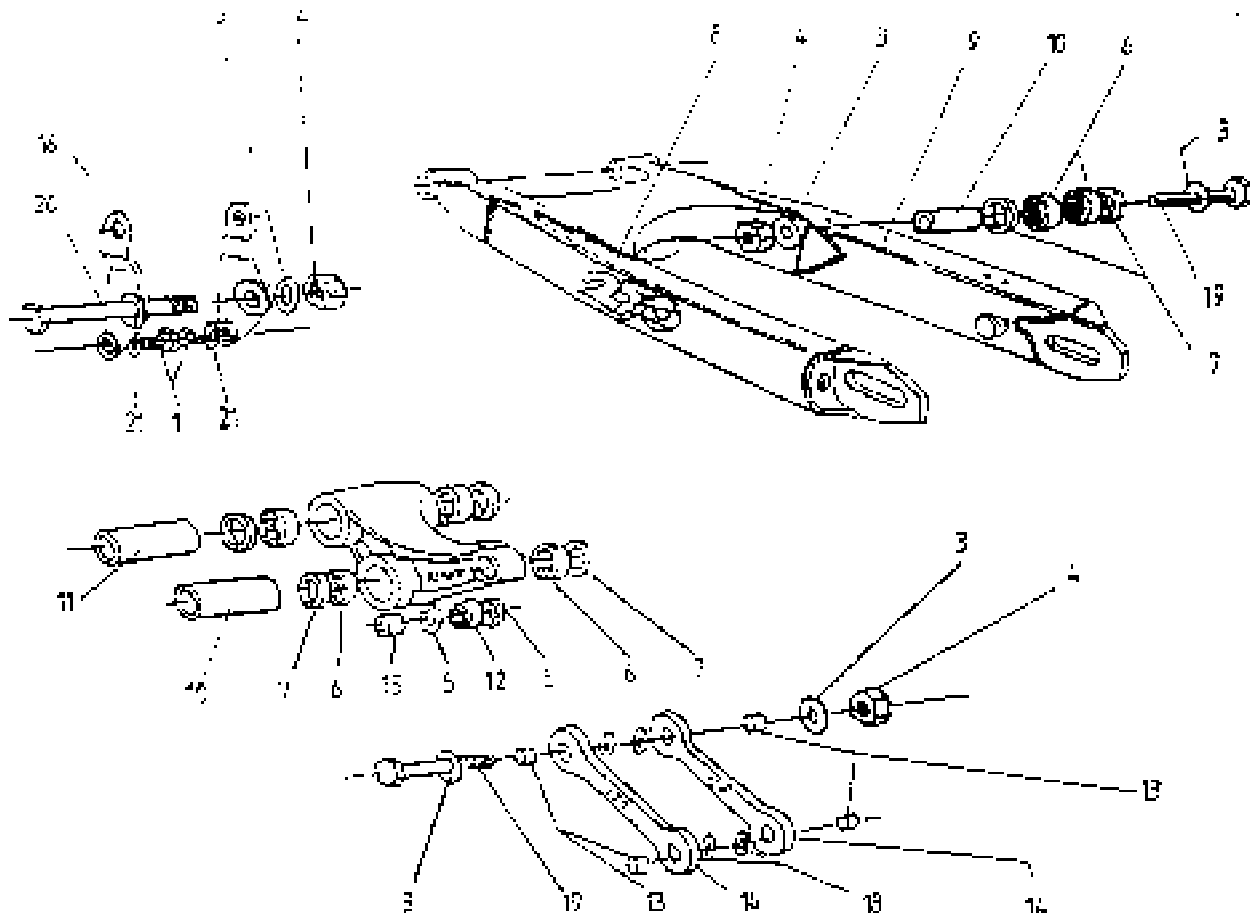

# enduro

N.	250 c.c.	125 c.c.	DESCRIPCION	C.
1	T0112025		EXAGONAL	2
2	BE25614006		SOPORTE BALANCIN DCH.	2
3	T4014025		ARANDELA	6
4	T2115000		TUERCA AUTOBL.	3
5	BE25610010		RETEN	2
6	BE25614011		JAULA AGUJAS	6
7	BE25610011		RETEN	6
8	BE25638005	BE12638005	ADH. BASCULANTE	2
9	BE25612002	BE12612002	BASCULANTE	1
10	BE25612014		CASQUILLO	2
11	BE25612005		CASQUILLO	1
12	BE25614009		JAULA AGUJAS	1
13	BE25642002		CASQUILLO BIELETA TT	4
14	BE25614008		BIELETA 125-250	2
15	BE25612007		CASQUILLO BASC.TT	1
16	BE25614007		SOPORTE BALANCIN IZD.	1
17	BE25614005		BALANCIN TT 125-250	1
18	T4001626		ARANDELA REGL.	4
19	T0114100		EXAGONAL	2
20	T0114110		EXAGONAL	1
21	T4013024		ARANDELA SOP. BAL.	2