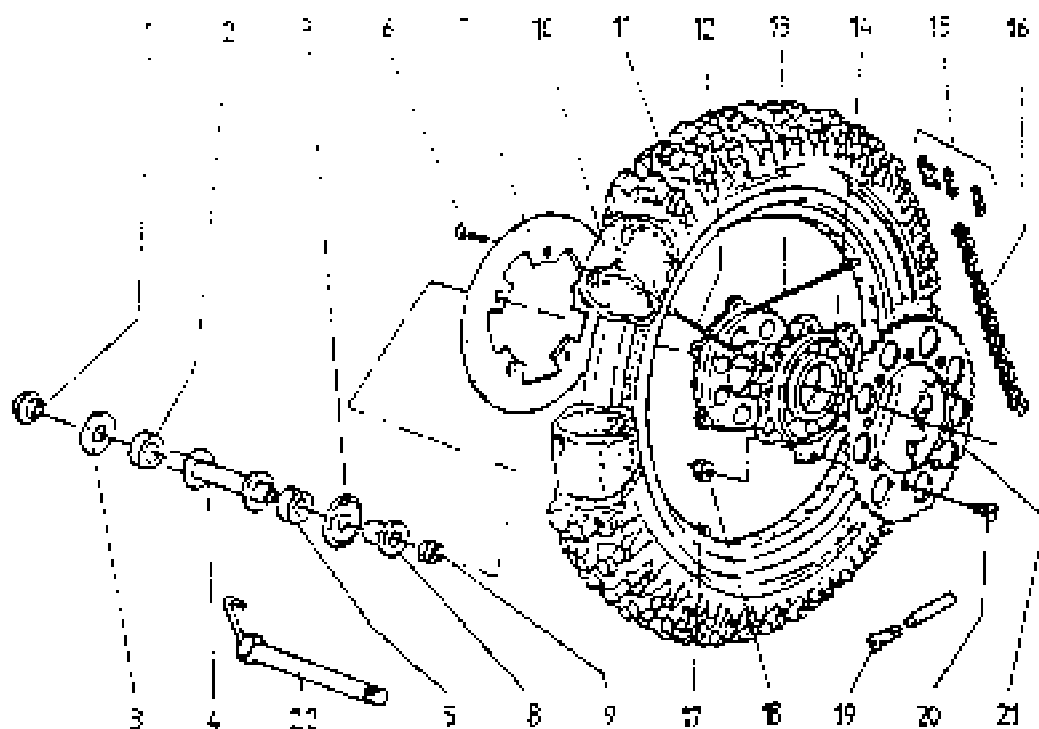

endurocross

N.	250 c.c.	125 c.c.	DESCRIPCION	C.
1	BE25618025		DISTANCIADOR RUEDA TRAS.CORTO	1
2	C160001		COJINETE	1
3	C180710		RETEN RUEDA TRASERA TT	2
4	R575700		DISTAN.RUEDA TRAS.INTER.CUBO	1
5	C180700		RODAMIENTO	2
6	T0306015		ALLEN	6
7	BE25622012		DISCO FRENO	1
8	BE25618021		DISTANCIADOR RUEDA TRAS.LARGO	1
9	BE25618023		TUERCA RUEDA TRAS.	1
10	BE25618004		CAMARA TRASERA 18"	1
11	BE25618005		NEUMATICO TRAS.	1
12	BE25618014		RADIO 190x4,5 LADO CORONA 18"	10
13	BE25618015		RADIO 194x4,5 LADO FRENO 18"	10
14	BE25618012		CUBO RUEDA TRAS.	1
15	B500700		ENGANCHE CADENA TT.	1
16	BE25610036		CADENA	1
17	BE25618011		LLANTA 2.15X18 EXCEL.	1
18	T2108001		TUERCA AUTOBL.	6
19	BE25618016		TUERCA RADIO TRASERO	36
20	T0308030		ALLEN	6
21	BE12618034		CORONA	3
22	BE25618020		EJE RUEDA TRASERA	1