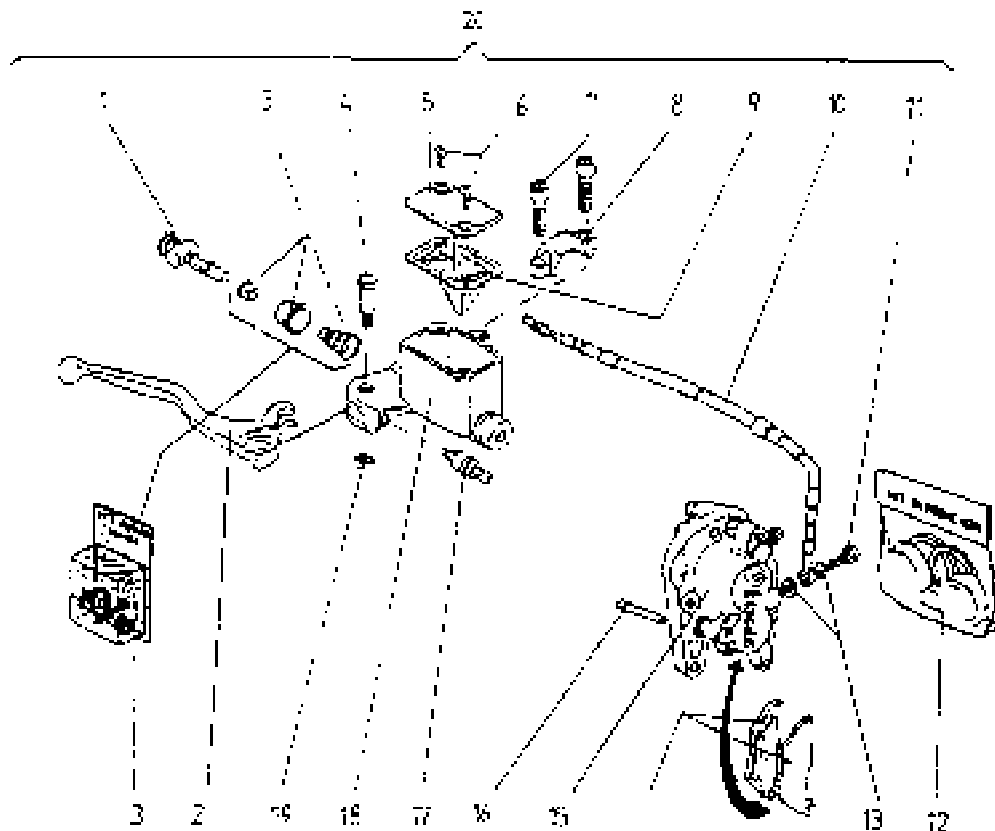

# enducross

N.	250 c.c.	125 c.c.	DESCRIPCION	C.
1	BE25614000	BE12614000	SUSPENSION DELANT.D45 MAGNUM	1
4	S215700		TAPON	1
5	S230700		CASQUILLO	1
6	S700720		COPA RETEN DEL PISTON	1
12	S700721		DISTANCIADOR PRECARGA	1
18	M180700		MUELLE SUSPENSION TT-125	1
19	S260700		BARRA SUSPENSION DERECHA	1
20	G280700		GUARDAPOLVO SUSPENSION MAGNUM	2
22	C240700		RETEN SUSPENSION MAGNUM 45	2
23	S590700		ANILLO DE CIERRE	2
24	S560700		BASE DERECHA	1
25	S560701		BASE IZQUIERDA	1
26	S700722		TORNILLO CON TORICA	1
28	S700723		MANGUITO PRECARGA	1
29	S700724		VARILLA	4
31	S700725		PISTON DERECHO	1
34	S700726		CONTRAMUELLE	2
38	S700727		TORNILLO DE CIERRE	2
39	S700728		TORNILLO DE CIERRE SEEGER	1
40	S700730		TUERCA IZQUIERDA	1
41	S700729		TUERCA DERECHA	1
43	S700705		CONICO REGULACION	1
53	S700706		GRUPO AMORTIGUADOR DERECHO	1
54	S700707		GRUPO AMORTIGUADOR IZQUIERDO	1
55	S700708		TORNILLO	4
56	S700709		CASQUILLO GUIADOR	2
58	S700710		CASQUILLO	1
62	S700711		TUBO GUIA MUELLE	1

# enduro

N.	250 c.c.	125 c.c.	DESCRIPCION	C.
1	R340707		REGULADOR BOMBA FRENO DEL.TT	1
2	R390701		MANETA BOMBA FRENO DEL.TT-250	1
3	R340705		KIT BOMBA FRENO DELAN.TT 250	1
4	R330703		TORNILLO ESPECIAL MANETA TT	1
5	R360700		TAPA BOMBA FRENO DELANTERO	1
6	R330701		TORNILLO TAPA BOMBA	1
7	T0306025		ALLEN TA.EMB,CART,SUSP.	2
8	R361700		SOPORTE MANETA FRENO	1
9	R330702		GOMA TAPA BOMBA FRENO DEL.	1
10	BE25622002		LATIG.FRENO DELANT.	1
11	BE25622006		TORNILLO LATIGUILLO	1
12	R230705		KIT PINZA FRENO DELAN.TT-250	1
13	BE25622007		ARANDELA LATIGUILLO	2
15	BE25622000		PINZA FRENO DELANT.	1
16	R230710		PISTON SOPORTE PINZA DEL.TT	1
17	L300070		INTERRUPTOR FRENO DELANTERO TT	1
18	R340706		DEPOSITO BOMBA DELANTERA TT250	1
19	R330704		TUERCA ESPECIAL MANETA TT	1
20	BE25622008		BOMBA FRENO DELAN.	1
21	R235700		JUEGO PASTILLAS TT DELANTERAS	1
21	R235701		JUEGO PAST.TT.DEL.SINTERIZADAS	1
21	R235702		JUEGO PAST.TT DELANTERA SEMI	1