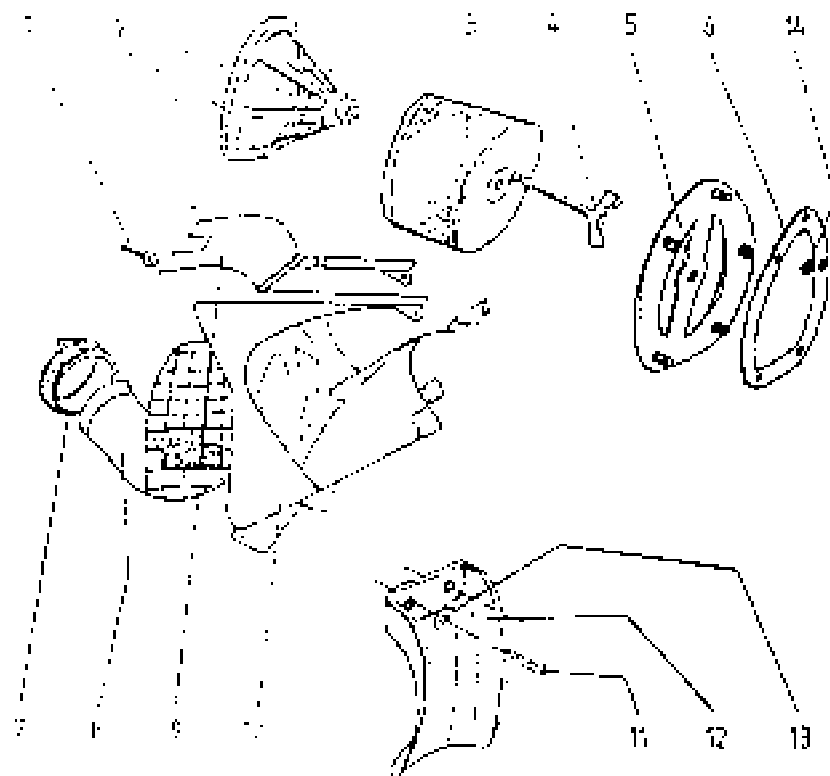

enducross

N.	250 c.c.	125 c.c.	DESCRIPCION	C.
1	T4505016		REMACHE CAB.GRAN.	3
2	BF25628002		JAULA FILTRO AIRE	1
3	BE25628000		FILTRO AIRE REF.	1
4	BE25628003		VARILLA-PALOM. FILTRO	1
5	P265725		PLATINA SOP.JAULA FILTRO TT	1
6	P265730		PLATINA SOP.JAULA F.EXT	1
7	L200048		ABRAZADERA	1
8	G520700		GOMA ADMISION TT	1
9	F271700		PROTECTOR PLASTICO FILTRO TT	1
10	BE25628001		CAJA FILTRO	1
11	T0605016		PHILIPS ROSCA CHAPA	2
12	BE25620008		PROTECTOR SUSP.TRAS.	1
13	T4005016		ARANDELA PLANA	5
14	T2205000		TUERCA	5