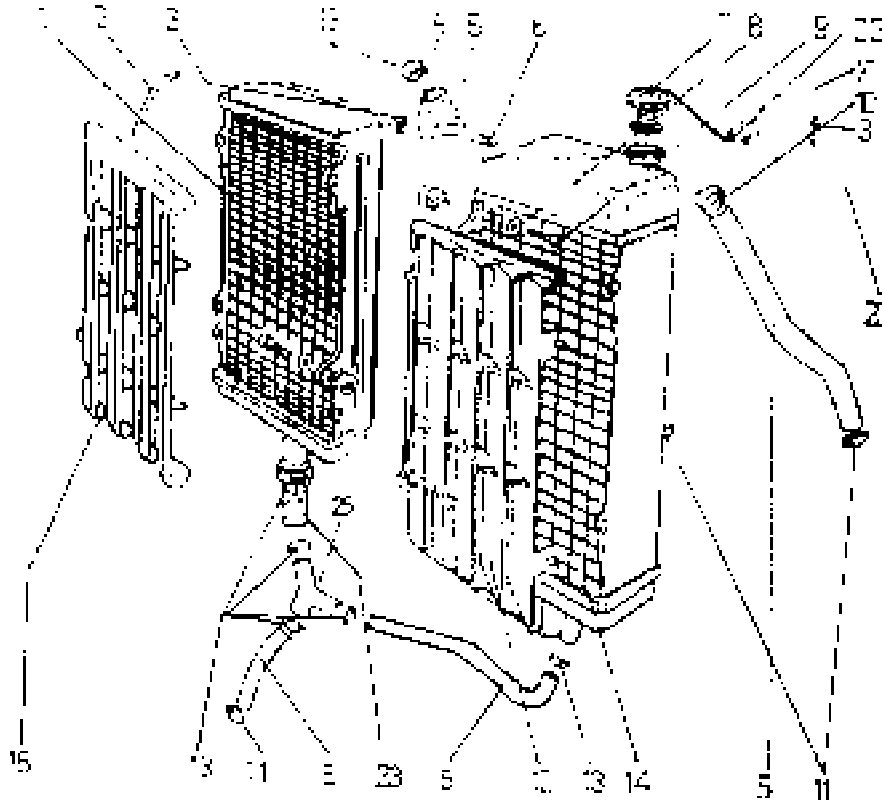

enduro

725

DIB.	CODIGO	ARTICULO	DESCRIPCION	C.
1	BE25632000	RADIADOR	DRC.	2
2	BE25632009	TUBO	SOBRANTE RAD.	1
3	BE25610044	ABRAZ.	MOLLA	3
4	G210700	SILENTBLOC	RAD.	4
5	BE12632010	CTO.TUBO	RADIADOR	1
6	BE25632004	TUBO	NIVEL RADIADOR	1
7	L200110	TAPON	RADIADOR	1
8	T4006012	ARANJELA	PLANA	4
9	T0306016	ALLEN	BOMBA EMB.	4
10	L200035	ABRAZADERA	COBRA	2
11	BE25610043	ABRAZ.	NORMA	3
12	BE25620002	REJILLA	RAD. IZQ.	1
13	BE25610035	ABRAZ.	NORMA	6
14	BE25632001	RADIADOR	IZQ.	1
16	BE25632005	VASO	EXPANSION	1
18	BE25620001	REJILLA	RAD. DRC.	1
20	L200045	ABRAZADERA		1
22	P380003	BRIDA	ONEX NEGRA	1
23	BE12632006	TUBO	RAD. CORTO	1
25	BE12632007	TUBO	RAD. CILINDRO	1