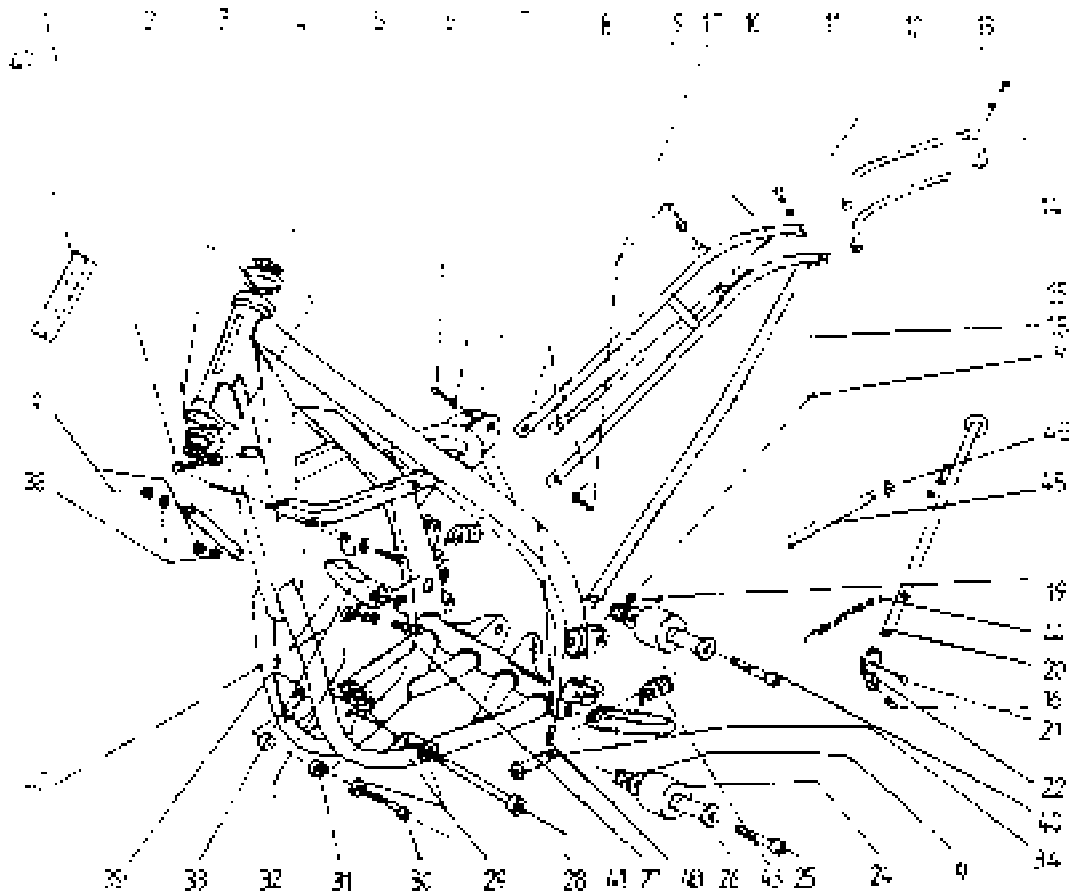

enduro

N.	250 c.c.	125 c.c.	DESCRIPCION	C.
1	T0108025		EXAGONAL	2
2	BE25610050		TIRANTE CILINDRO	2
3	BE25610008		COJINETE DIRECCION	2
4	T2008000		TUERCA	2
5	T0208070		TORN. EXAGONAL CON ARAND	1
6	T0310055		ALLEN	1
7	T2110001		TUERCA AUTOBL.	1
8	BE25610000	BE12610000	CHASIS 250 TT	1
9	T2108002		TUERCA AUTOBL.	6
10	BE25610001		COLA BASTIDOR 125-250	1
11	T0106020		EXAGONAL	2
12	T2106002		TUERCA AUTOBL.	2
13	BE25610018		COLIN SOP.GUARDA.TRAS.	1
14	T0706015		TORNILLO PHILIPS	2
15	T2106001		TUERCA AUTOBL.	2
16	T0108045		EXAGONAL	1
17	T0508025		ULS	4
18	T2108001		TUERCA AUTOBL.	2
19	T0508020		ULS PLAT,PROT,	2
20	BE25612010		CABALLETE TT 125-250	1
21	T0108016		EXAGONAL	1
22	BE25612023		SOP.CABALLETE TT	1
24	BE25610032		ROBILLO GUIA	2
25	T0308045		ALLEN	1
26	BE25610025		CASQUILLO GUIA CADE.TT	2
27	T0108065		EXAGONAL	1
28	T0308120		ALLEN	1
29	T4008017		ARANDELA PLANA	10
30	T0308110		ALLEN	1