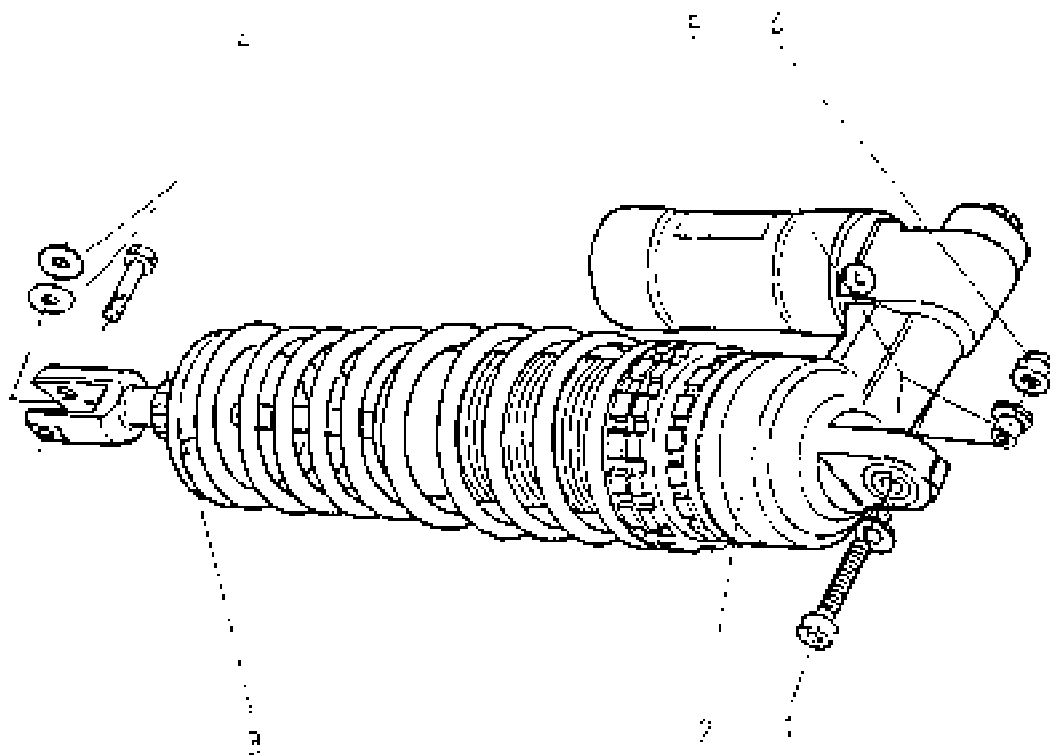

endurocross

N.	250 c.c.	125 c.c.	DESCRIPCION	C.
1	T0310055		ALLEN	1
2	BE25614004	BE12614004	AMORT.	1
3	T0110040		EXAGONAL	1
4	T4010026		ARANDELA PLANA	2
5	BE25642001		CASQUILLO TORNILLO AMORTIGUADO	2
6	T2110001		TUERCA AUTOBL.	1