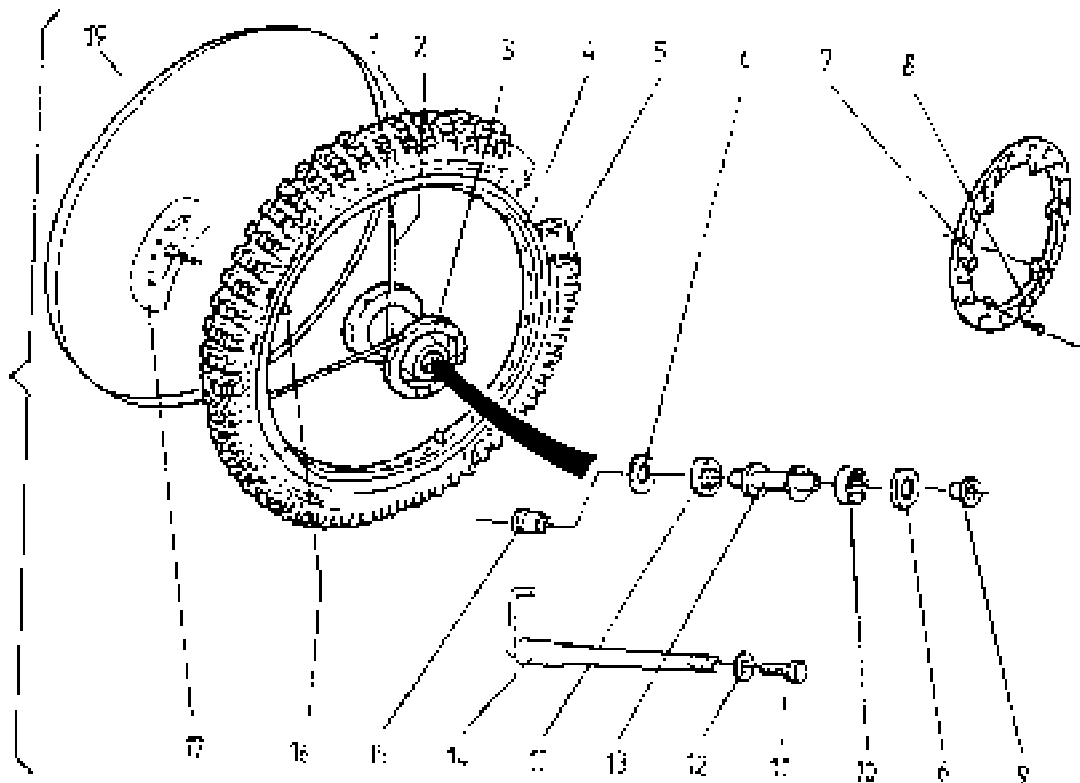

endurocross

N.	250 c.c.	125 c.c.	DESCRIPCION	C.
1	BE25618002		NEUM. DEL.	1
2	BE25618009		RADIO DEL. 240x3,5	36
3	BE25618007		CUBO RUEDA DELANT.	1
4	BE25618006		LLANTA 1.60X21 EXCEL	1
5	BE25618001		CAMARA DELAN.	1
6	C160710		RETEN RUEDA DELANTERA TT	2
7	BE25622011		DISCO FRENO	1
8	T0406015		ALLEN CONICO	6
9	BE25618025		DISTANCIADOR RUEDA TRAS.CORTO	1
10	C160001		COJINETE	2
11	BE25618026		TORNILLO FIJ.EJE RUEDA DEL.	1
12	T4001020		ARANDELA PLANA	1
13	BE25618018		DISTANCIADOR TT RUEDA DEL.LARG	1
14	BE25618017		EJE RUEDA DELANT.	1
15	BE25618019		DISTANC. RUEDA DEL. CORTO	1
16	BE25618010		TUERCA RADIO DELANT.	36
17	BE25618027		AGARRE CUBIERTA DEL. N°1	1
18	BE25618000		CTO.RUEDA DELANTERA	1
19	BE25618028		PROTECTOR BANDA DEL.	1