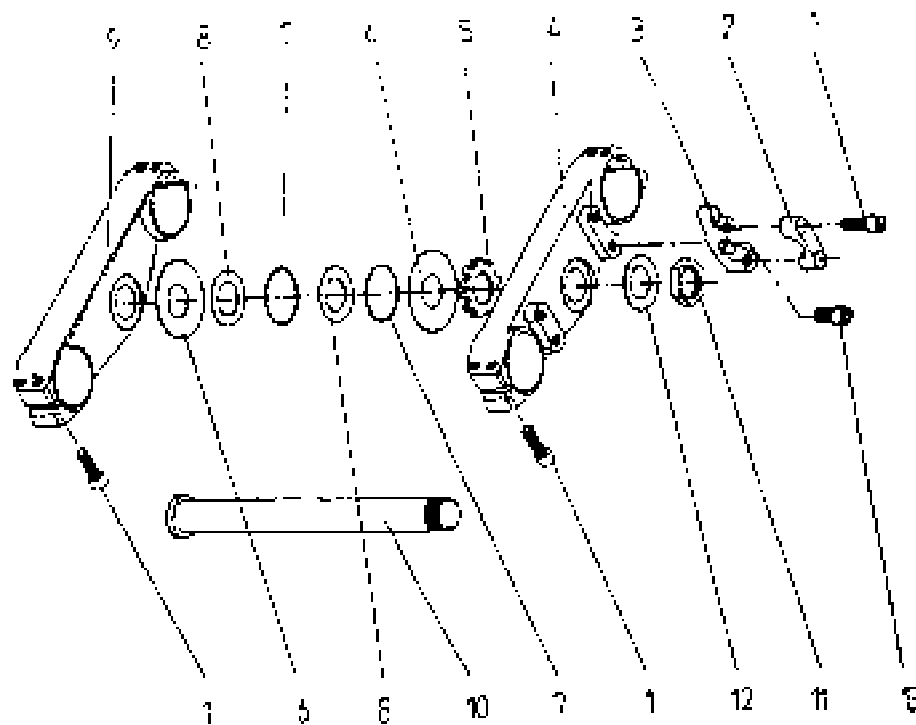

enduro

N.	250 c.c.	125 c.c.	DESCRIPCION	C.
1	T0308035		ALLEN CUBREDISCO	12
2	BE25614012		BRIDA SUJ.MANILLAR SUP.	2
3	BE25614013		BRIDA SUJ.MANILLAR INF.	2
4	BE25614001		BRIDA SUPERIOR	1
5	BE25610029		TUERCA DIRECCION INFE.	1
6	BE25610026		CAZOLETA DIRECCION	2
7	BE25610012		TORICA DIRECCION	2
8	BE25610028		ARANDELA DIRECCION INF.	2
9	BE25614002		BRIDA INFERIOR	1
10	BE25614003		TIJA DIRECCION	1
11	BE25610030		TUERCA DIRECCION SUP.	1
12	BE25610027		ARANDELA DIRECCION SUP.	1
13	T0308020		ALLEN	4