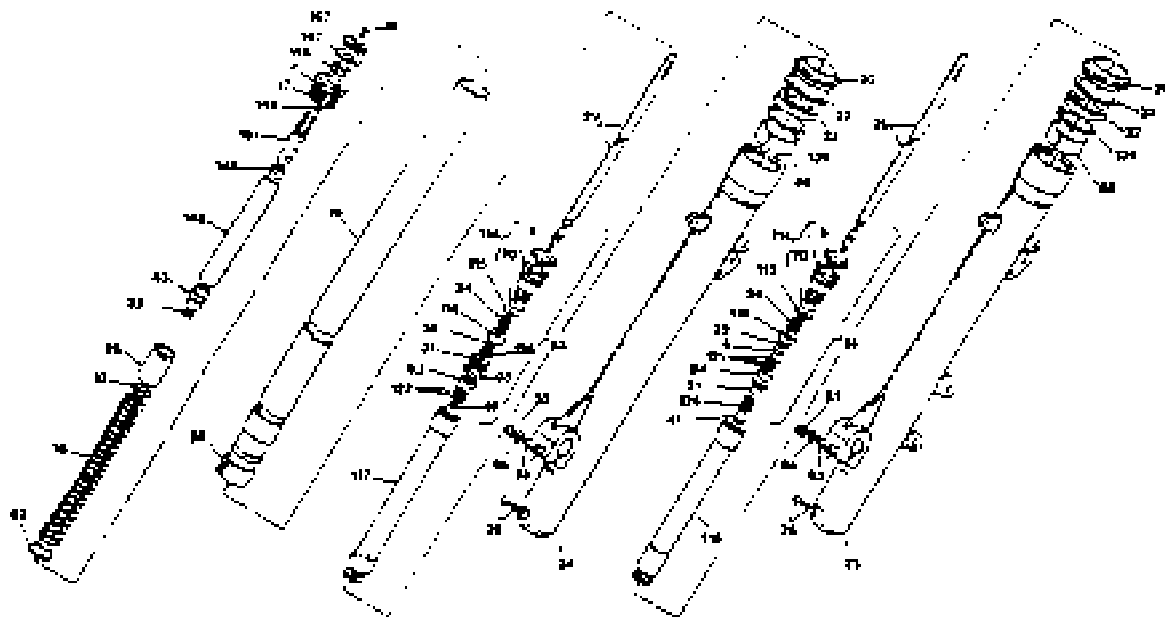

enducross

N.	250 c.c.	125 c.c.	DESCRIPCION	C.
1	BE25614000	BE12614000	SUSPENSION DELANT.D45 MAGNUM	1
4	S215700		TAPON	1
5	S230700		CASQUILLO	1
6	S700720		COPA RETEN DEL PISTON	1
12	S700721		DISTANCIADOR PRECARGA	1
18	M180700		MUELLE SUSPENSION TT-125	1
19	S260700		BARRA SUSPENSION DERECHA	1
20	G280700		GUARDAPOLVO SUSPENSION MAGNUM	2
22	C240700		RETEN SUSPENSION MAGNUM 45	2
23	S590700		ANILLO DE CIERRE	2
24	S560700		BASE DERECHA	1
25	S560701		BASE IZQUIERDA	1
26	S700722		TORNILLO CON TORICA	1
28	S700723		MANGUITO PRECARGA	1
29	S700724		VARILLA	4
31	S700725		PISTON DERECHO	1
34	S700726		CONTRAMUELLE	2
38	S700727		TORNILLO DE CIERRE	2
39	S700728		TORNILLO DE CIERRE SEEGER	1
40	S700730		TUERCA IZQUIERDA	1
41	S700729		TUERCA DERECHA	1
43	S700705		CONICO REGULACION	1
53	S700706		GRUPO AMORTIGUADOR DERECHO	1
54	S700707		GRUPO AMORTIGUADOR IZQUIERDO	1
55	S700708		TORNILLO	4
56	S700709		CASQUILLO GUIADOR	2
58	S700710		CASQUILLO	1
62	S700711		TUBO GUIA MUELLE	1