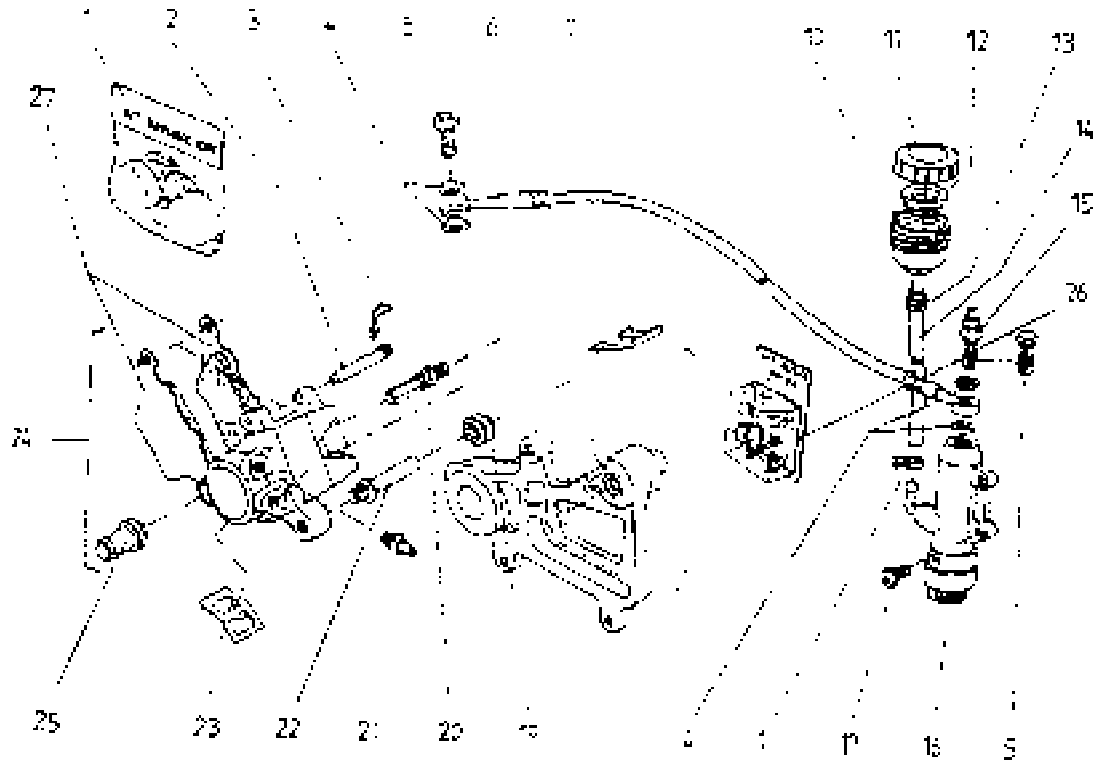

enducross

N.	250 c.c.	125 c.c.	DESCRIPCION	C.
1	R240705		KIT PINZA FRENO TRASERO TT-250	1
2	R242707		PASADOR PINZA FRENO TRAS. 250	1
3	BE25622001		PINZA FRENO TRAS. CON SOP.	1
4	BE25622007		ARANDELA LATIGUILLO	4
5	BE25622006		TORNILLO LATIGUILLO	2
6	BE25622004		LATIG. FRENO TRAS.	2
7	R242703		PINZA SUJECION PASTILLAS FRENO	1
10	BE25610016		DEPOSITO LIQUIDO FRENOS =L2000	1
11	L200011		TAPON DEPOSITO LIQUIDO FRENO	1
12	L200012		GOMA ANTIESPUMANTE	1
13	G220000		GOMAS RADIADOR A CHASIS	1
14	G460000		TUBO SOBRIANTE RAD.	1
15	BE25634003		INTERRUPTOR STOP TRAS.	1
16	BE25622010		BOMBA FRENO TRAS.	1
17	T0506016		UIS PL. PRIM. GUAR. FIL.	2
19	R242709		TUERCA ESPECIAL PINZA	1
20	R242706		CASQUILLO PINZA FRENO TRAS. TT	1
21	R242705		RACORD PINZA FRENO TRAS. TT	1
22	R242704		EJE PINZA FRENO TRAS. TT	1
23	R242702		PINZA SUJECION PASTILLA FRENO	1
24	BE25622001		PINZA FRENO TRAS. CON SOP.	1
25	R242701		RACORD PINZA FRENO TRAS. GRANDE	1
26	R350705		KIT BOMBA FRENO TRASERO TT-250	1
27	R235704		JUEGO PAST. TT-250 TRAS. NORMAL	1
	R235712		PAST. FRENO TRAS. SEMI TT250	1
	R235713		PAST. SINT. TRAS. TT-250	1