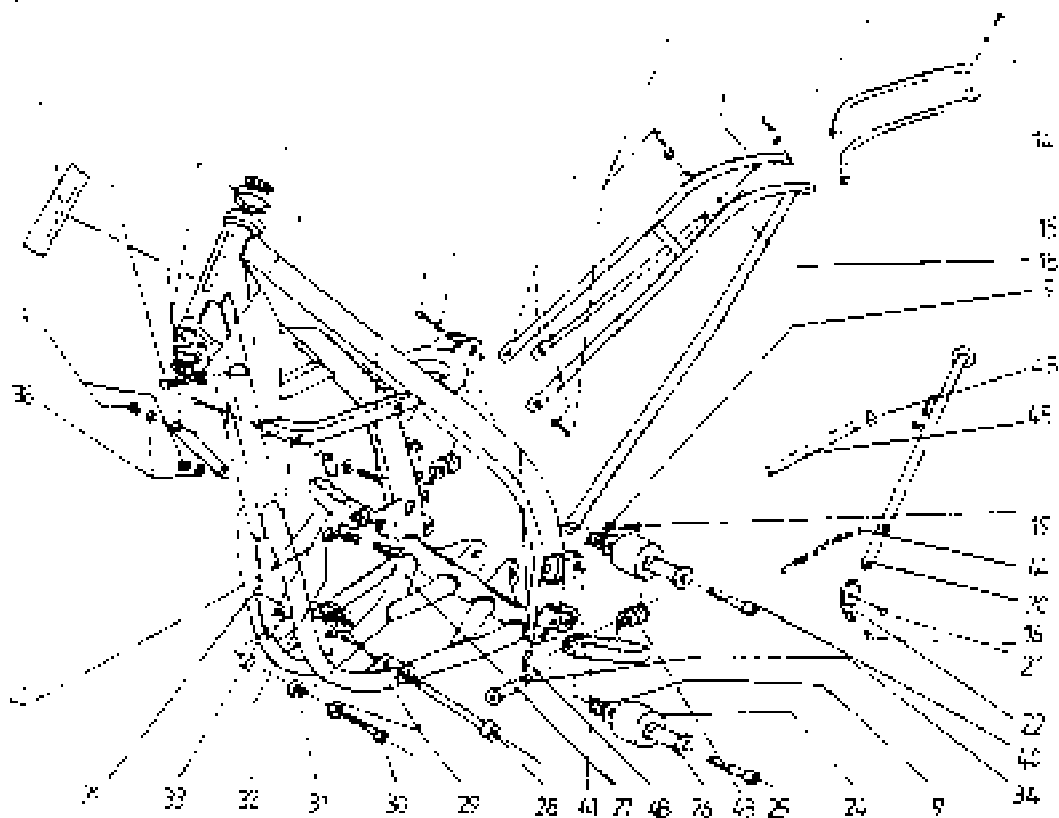

enduro

N.	250 c.c.	225 c.c.	DESCRIPCION	C.
16	H480700		CADENA 5/8 TT	1
17	R500701		LLANTA TRASERA	1
18	T2108001		TUERCA AUTOM.	6
19	R545701		TUERCA RADIO TRASERO	36
20	T0308030		ALLEN .CULATA.	6
21	R840702		CORONA	1
22	R590701		EJE RUEDA TRASERA TT 250	1
31	BE25612012		CASQUILLO	1
32	B320770		CASQUILLO DIST. SOP.	2
33	BE25610002		ESTRIBO DRCH.	1
34	BE25610006		CASQ. ESTRIBO	2
35	T0100020		EXAGONAL	2
40	T0108045		EXAGONAL	1
41	BE25610003		ESTRIBO IZQ.	1
42	BE25610037		MUELLE ESTRIBO DCH.	1
43	BE25610038		MUELLE ESTRIBO IZQ.	1
44	BE25610039		MUELLE CABALLETE	1
45	BE25636003		GOMA CABALLETE	1
46	BE25612013		ANILLA SUJ. GOMA CAB.	1
47	B100100		PLACA IDENTIFICACION VEHICULO	1
48	B170700		CLIP PASADOR ESTRIBO	2