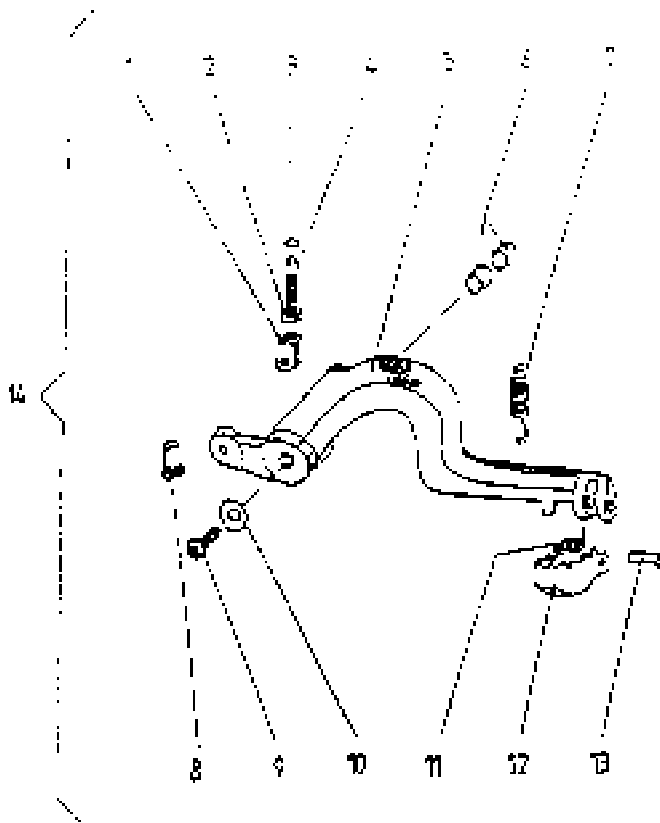

# enduro

N.	250 c.c.	125 c.c.	DESCRIPCION	C.
1	R340707		REGULADOR BOMBA FRENO DEL.TT	1
2	R390701		MANETA BOMBA FRENO DEL.TT-250	1
3	R340705		KIT BOMBA FRENO DELAN.TT 250	1
4	R330703		TORNILLO ESPECIAL MANETA TT	1
5	R360700		TAPA BOMBA FRENO DELANTERO	1
6	R330701		TORNILLO TAPA BOMBA	1
7	T0306025		ALLEN TA.EMB,CART,SUSP.	2
8	R361700		SOPORTE MANETA FRENO	1
9	R330702		GOMA TAPA BOMBA FRENO DEL.	1
10	BE25622002		LATIG.FRENO DELANT.	1
11	BE25622006		TORNILLO LATIGUILLO	1
12	R230705		KIT PINZA FRENO DELAN.TT-250	1
13	BE25622007		ARANDELA LATIGUILLO	2
15	BE25622000		PINZA FRENO DELANT.	1
16	R230710		PISTON SOPORTE PINZA DEL.TT	1
17	L300070		INTERRUPTOR FRENO DELANTERO TT	1
18	R340706		DEPOSITO BOMBA DELANTERA TT250	1
19	R330704		TUERCA ESPECIAL MANETA TT	1
20	BE25622008		BOMBA FRENO DELAN.	1
21	R235700		JUEGO PASTILLAS TT DELANTERAS	1
21	R235701		JUEGO PAST.TT.DEL.SINTERIZADAS	1
21	R235702		JUEGO PAST.TT DELANTERA SEMI	1

# enducron

N.	250 c.c.	125 c.c.	DESCRIPCION	C.
1	BE25620010		TAPON GASOLINA	1
3	BE25620024		DEPOSITO TT	1
4	G220000		GOMAS RADIADOR A CHASIS	1
5	T0306016		ALLEN BOMBA EMB.	1
6	T4006120		ARANDELA	1
7	T0706015		TORNILLO PHILIPS	2
9	BE25610031		GRIFO GASOLINA	1
10	BE25610007		CASQUILLO DEPOSITO	2

# endurocross

N.	250 c.c.	125 c.c.	DESCRIPCION	C.
1	BE25622014		HORQUILLA	1
2	T2106001		TUERCA AUTOBL.	1
3	M01612010		TORICA TORNILLO CULATA	1
4	BE25622013		VARILLA FRENO TRAS. =R710700	1
5	BE25622016		PEDAL FRENO	1
6	BE25610009		COJINETE PEDAL	2
7	BE25610023		MUELLE PEDAL FRENO	1
8	BE25622015		PASADOR VAR.	1
9	T0506012		ULS	1
10	74006120		ARANDELA	1
11	BE25622020		MUELLE PUNTERA PEDAL FRENO	1
12	BE25622017		PUNTERA PEDAL FRENO	1
13	BE25622018		PASADOR	1
14	BE25622021		CTO. PEDAL FRENO TT.	1