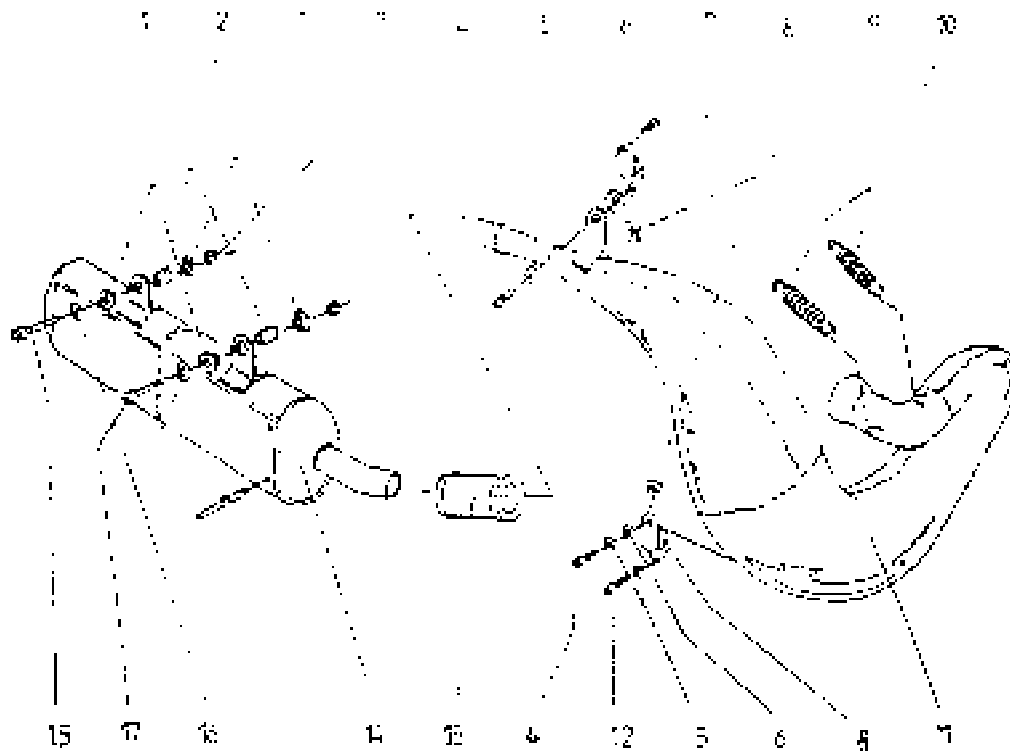

enduro

N.	250 c.c.	225 c.c.	DESCRIPTION	C.
1	BE25626005		SILENBLOC SILENCIADOR	4
2	BE25626000		CASQUILLO SILENBLOC SILEN.	2
3	T2106000		TUERCA AUTORR. BA.	2
4	T0306016		ALLEN BOMBA SMB.	2
5	T4006018		ARANDELA	3
6	T4006725		ARANDELA D'AMLIANT	2
7	T0206010		EXAGONAL	1
8	BE25626004		SILENBLOC ESCAPE	2
9	T2606000		TUERCA	2
10	BE25610042		MUELLE ESCAPE	2
11	BE25626001	BE12626001	TUBO ESCAPE 250 TT	1
12	T0306020		ALLEN	1
13	BE25626003	BE12626003	JUNTA ESCAPE 250 SILIC.	1
14	BE25626002	BE12626002	SILENCIADOR TT 250	1
16	T4006120		ARANDELA	2
17	T0306035		ALLEN	1