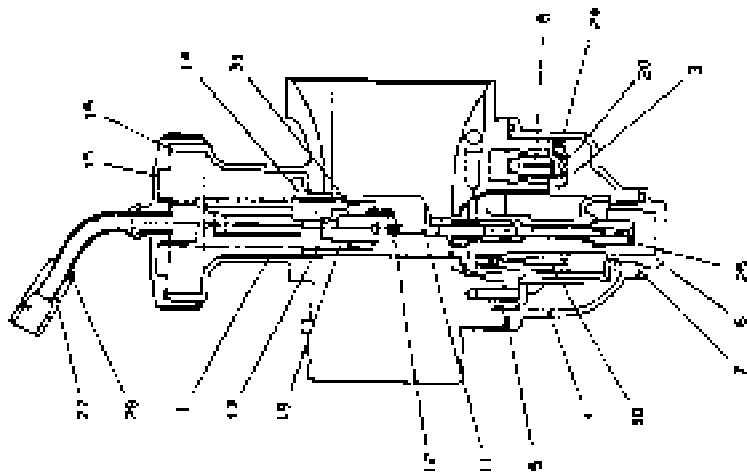

Endurocross

enduro

DIB.	CODIGO ARTICULO	DESCRIPCION	C.
1	ME12690000	CARBURADOR 125	1
2	ME25690011	MANDO ESTARTER	1
3	ME25690012	BOYA FLOTADOR	1
4	ME25690013	CUBETA FLOTADOR	1
5	ME25690014	JUNTA CUBETA	1
6	ME25690015	TAPON CUBETA	1
7	ME25690016	TORICA TAPON CUBETA	1
8	ME25690017	AGUJA FLOTADOR	1
9	ME25690018	SUJECION TUBO RESPIRADERO	1
10	ME12690019	CHUITE RALENTI 125	1
11	ME25690020	AGUJA	1
12	ME25690021	CLIP AGUJA	1
13	ME25690022	COMPUERTA	1
14	ME25690023	FIJADOR AGUJA-CABLE	1
15	ME25690024	TAPON COMPUERTA	1
16	ME25690025	JUNTA TAPON COMPUERTA	1
17	ME25690028	TORNILLO REGULA. AIRE	1
18	ME25690029	MUELLE TORNILLO REG.AIRE	1
19	ME25690026	MUELLE COMPUERTA	1
20	ME25690027	CLIP NIVEL FLOTADOR	1
21	ME25690030	TORNILLO CUBETA	1
22	ME25690031	TUBO RESPIRADERO	1
23	ME25690032	TUBO RESPIRADERO	1
24	ME25690033	EJE FLOTADOR	1
25	ME25690034	CLIP	1
26	ME12690035	CHUITE AIRE 125	1
27	ME25690036	TENSOR CABLE	1
28	ME25690037	TUERCA TENSOR CABLE	1
29	ME25690038	TORNILLO REGULADOR RALENTI	1
30	ME25690039	MIFILE TORNILLO REGULADOR RALE	1
31	ME25690040	CASQUILLO MUELLE COMPUERTA	1