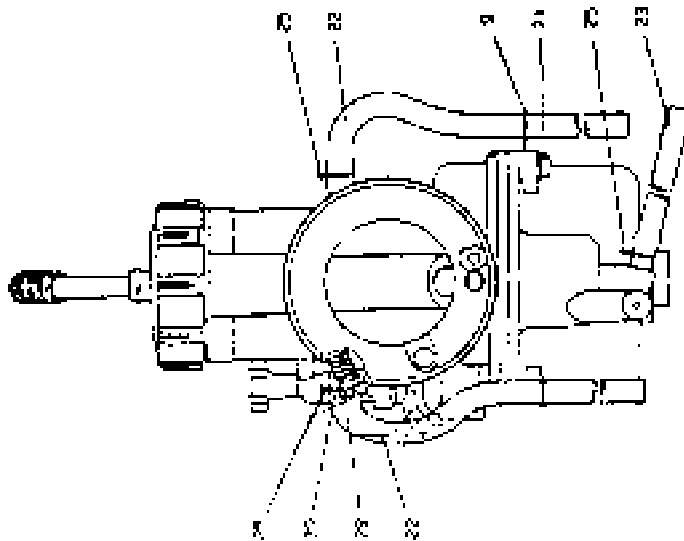

Endurocross

enduro

DIB.	CODIGO ARTICULO	DESCRIPCION	C.
1	ME12690000	CARBURADOR 125	1
2	ME25690011	MANDO ESTARTER	1
3	ME25690012	BOYA FLOTADOR	1
4	ME25690013	CUBETA FLOTADOR	1
5	ME25690014	JUNTA CUBETA	1
6	ME25690015	TAPON CUBETA	1
7	ME25690016	TORICA TAPON CUBETA	1
8	ME25690017	AGUJA FLOTADOR	1
9	ME25690018	SUJECION TUBO RESPIRADERO	1
10	ME12690019	CHUITE RALENTI 125	1
11	ME25690020	AGUJA	1
12	ME25690021	CLIP AGUJA	1
13	ME25690022	COMPUERTA	1
14	ME25690023	FIJADOR AGUJA-CABLE	1
15	ME25690024	TAPON COMPUERTA	1
16	ME25690025	JUNTA TAPON COMPUERTA	1
17	ME25690028	TORNILLO REGULA. AIRE	1
18	ME25690029	MUELLE TORNILLO REG.AIRE	1
19	ME25690026	MUELLE COMPUERTA	1
20	ME25690027	CLIP NIVEL FLOTADOR	1
21	ME25690030	TORNILLO CUBETA	1
22	ME25690031	TUBO RESPIRADERO	1
23	ME25690032	TUBO RESPIRADERO	1
24	ME25690033	EJE FLOTADOR	1
25	ME25690034	CLIP	1
26	ME12690035	CHUITE AIRE 125	1
27	ME25690036	TENSOR CABLE	1
28	ME25690037	TUERCA TENSOR CABLE	1
29	ME25690038	TORNILLO REGULADOR RALENTI	1
30	ME25690039	MIFILE TORNILLO REGULADOR RALE	1
31	ME25690040	CASQUILLO MUELLE COMPUERTA	1