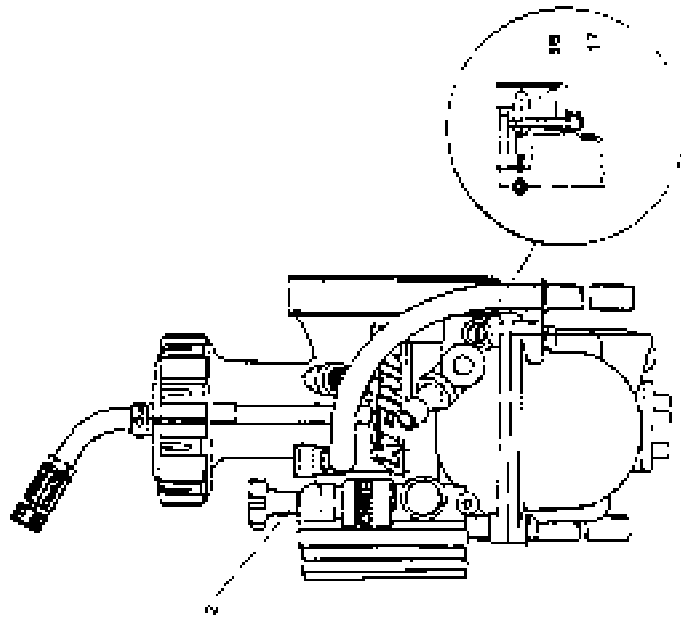

Endurocross

enduro

DIB.	CODIGO ARTICULO	DESCRIPCION	C.
1	ME12690000	CARBURADOR 125	1
2	ME25690011	MANDO ESTARTER	1
3	ME25690012	BOYA FLOTADOR	1
4	ME25690013	CUBETA FLOTADOR	1
5	ME25690014	JUNTA CUBETA	1
6	ME25690015	TAPON CUBETA	1
7	ME25690016	TORICA TAPON CUBETA	1
8	ME25690017	AGUJA FLOTADOR	1
9	ME25690018	SUJECION TUBO RESPIRADERO	1
10	ME12690019	CHUITE RALENTI 125	1
11	ME25690020	AGUJA	1
12	ME25690021	CLIP AGUJA	1
13	ME25690022	COMPUERTA	1
14	ME25690023	FIJADOR AGUJA-CABLE	1
15	ME25690024	TAPON COMPUERTA	1
16	ME25690025	JUNTA TAPON COMPUERTA	1
17	ME25690028	TORNILLO REGULA. AIRE	1
18	ME25690029	MUELLE TORNILLO REG.AIRE	1
19	ME25690026	MUELLE COMPUERTA	1
20	ME25690027	CLIP NIVEL FLOTADOR	1
21	ME25690030	TORNILLO CUBETA	1
22	ME25690031	TUBO RESPIRADERO	1
23	ME25690032	TUBO RESPIRADERO	1
24	ME25690033	EJE FLOTADOR	1
25	ME25690034	CLIP	1
26	ME12690035	CHUITE AIRE 125	1
27	ME25690036	TENSOR CABLE	1
28	ME25690037	TUERCA TENSOR CABLE	1
29	ME25690038	TORNILLO REGULADOR RALENTI	1
30	ME25690039	MIFILE TORNILLO REGULADOR RALE	1
31	ME25690040	CASQUILLO MUELLE COMPUERTA	1