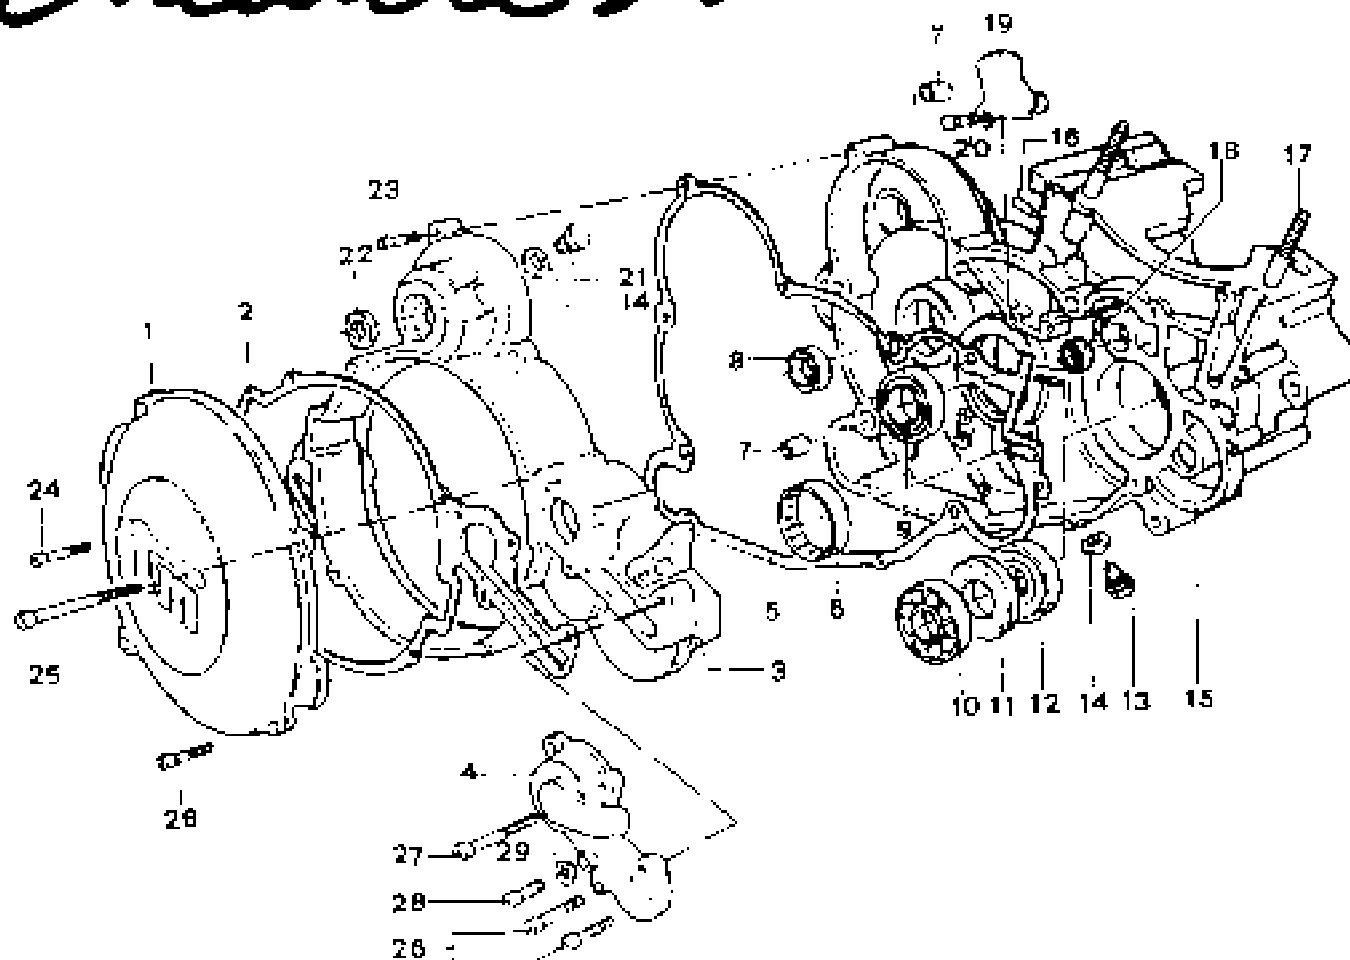

# endurocross

DIB.	CODIGO ARTICULO	DESCRIPCION	C.
1	12530192	TAPA EMBRAGUE TT-125	1
2	12505512	JUNTA TAPA EMBRAGUE TT-125	1
3	12530191	TAPA EMBRAGUE GRANDE TT-125	1
4	12530194	TAPA BOMBA AGUA TT-125	1
5	12505511	JUNTA INT. TAPA EMBRAGUE TT-125	1
6	12519041	JALLA RODILLOS TT-125	1
7	12526045	CAÑONILLO TT-125	2
8	12503009	COJINETE	2
9	12503011	COJINETE	1
10	12503001	COJINETE	1
11	12504001	RETEN LADO EMBRAGUE TT-125	1
12	12503004	COJINETE	2
13	12549301	TAPON ACEITE IMAN TT-125	1
14	12549103	ARANDELA ALUM.	2
15	12530190	CARTER MOTOR TT-125	1
16	12549004	RESPIRADERO CARTER	1
17	12549029	ESPARRAGO CILINDRO TT-125	4
18	12503013	COJINETE	1
19	12526023	PLATINA ACEITE TT-125	1
20	12549441	TORNILLO	1
21	12549100	TAPON ACEITE TT-125	1
22	12504005	RETEN M/M TT-125	2
23	12549485	TORNILLO	7
24	12549487	TORNILLO	1
25	12549495	TORNILLO	1
26	12549484	TORNILLO	6
27	12549494	TORNILLO	1
28	12549481	TORNILLO	1
29	12549104	ARANDELA ALUM.	1