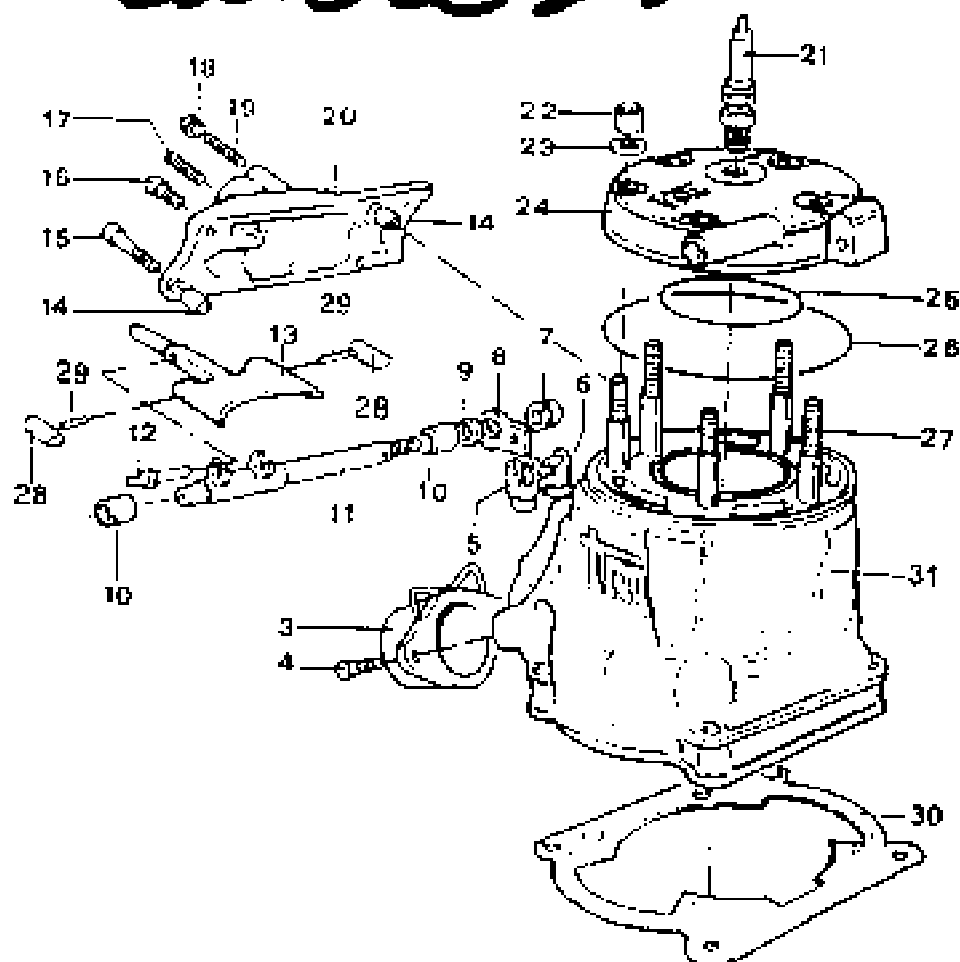

# enducron

DIB.	CODIGO ARTICULO	DESCRIPCION	C.
3	12513011	TUBERA COLECTOR ESCAPE TT-125	1
4	12549500	TORNILLO	2
5	12549041	HORQ. VARILLA VALV. ESCAPE TT-125	2
6	12549042	PIJ. VARILLA VALV. ESCAPE TT-125	2
7	12549701	TUERCA EJE VALVULA CON ARAN. M-LEVA SUP. MANDO VALVULA ESC. TT-	1
8	12528032	RETEN VALVULA ESCAPE TT-125	1
9	12504006	CON. MOD. EJE VALV. TT-125	2
10	12519045	EJE VALVULA TT-125	1
11	12528022	CASQUILLO VALVULA TT-125	1
12	12528023	VALVULA ESCAPE TT 125	1
13	12522026	CASQUILLO	2
14	12526041	TORNILLO	2
15	12549476	TORNILLO	2
16	12549474	ESPARRAGO	1
17	12549703	TUERCA ESPARRAGO AUTOB.	1
18	12549633	ESPARRAGO	1
19	12549705	TAPA VALVULA CILINDRO TT 125	1
20	12530169	BUJIA	1
21	12506002	TUERCA CULATA CIEGA TT-125	1
22	12549055	ARAN. CULATA	5
23	12549100	CULATA TT-125	5
24	12502010	TORICA CULATA INT. TT-125	1
25	12512003	TORICA CULATA EXT. TT-125	1
26	12512004	ESPARRAGO CULATA TT-125	5
27	12549028	VALVULA PEQUENA LATERAL TT-125	2
28	12522027	INT. VALVULA PEQ. LATERAL TT-125	1
29	12519001	JUNTA CILINDRO 0,3 TT-125	1
30	12505501	JUNTA CILINDRO 0,4 TT-125	1
	12505502	JUNTA CILINDRO 0,5 TT-125	1
	12505503	CILINDRO TT-125 CR/E	1
31	12501010	CILINDRO TT-125 CR/E CON VALVU	1
	12501011		1