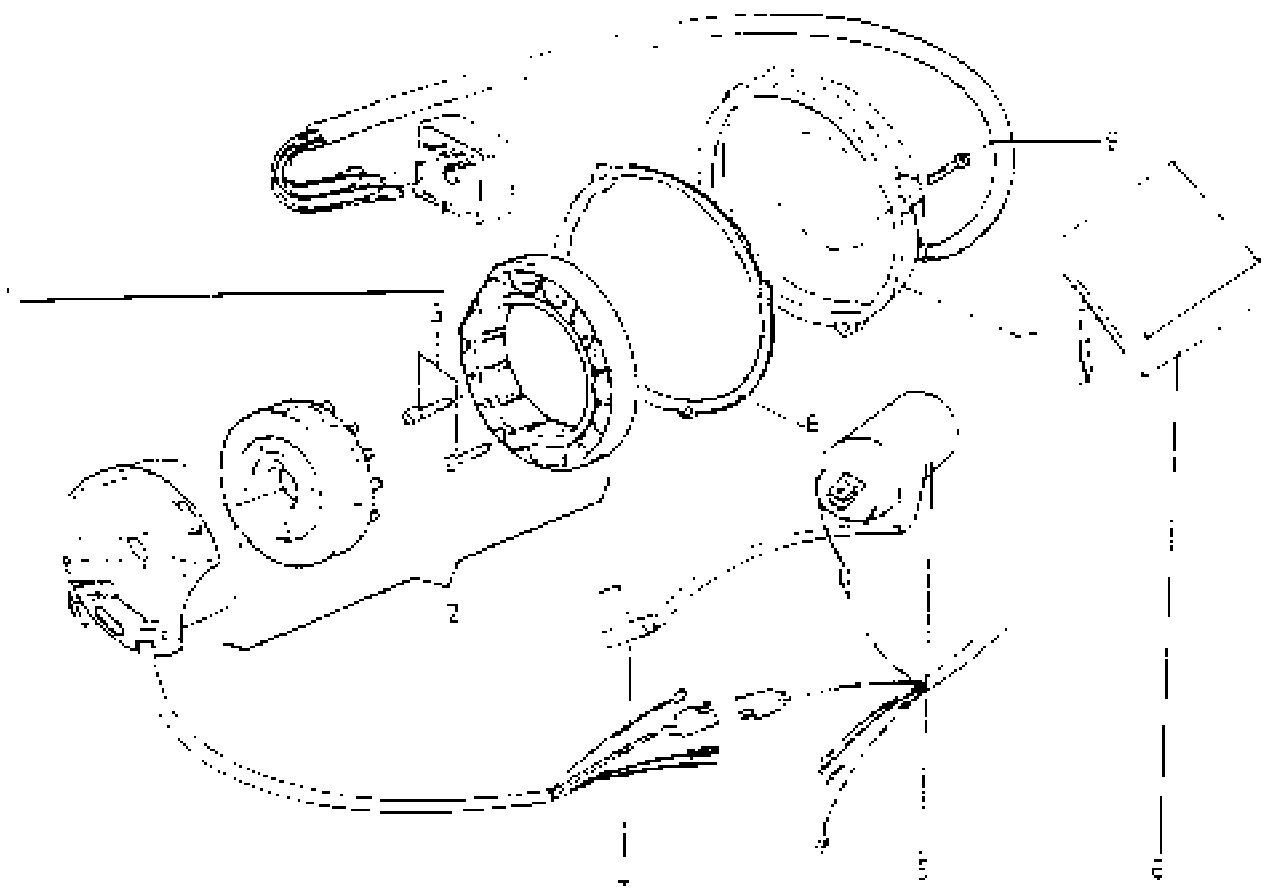

enducross

DIB.	CODIGO ARTICULO	DESCRIPCION	C.
1	L300031	REGULADOR DUCATI =ME25634009	1
2	ME12634005	VOLANTE ENCEN.KUKU.	1
3	12549476	TORNILLO	2
4	BE25634000	PIPA DE BUJIA	1
5	ME12634006	BOBINA KOKUSAN	1
6	ME12634007	CDI	1
7	12530202	TAPA ALTERNADOR TT 125	1
8	12505510	JUNTA TAPA VOLANTE TT-125	1
9	T0305020	ALLEN	4
10	ME25634008	ALTERNADOR DUCATI	1