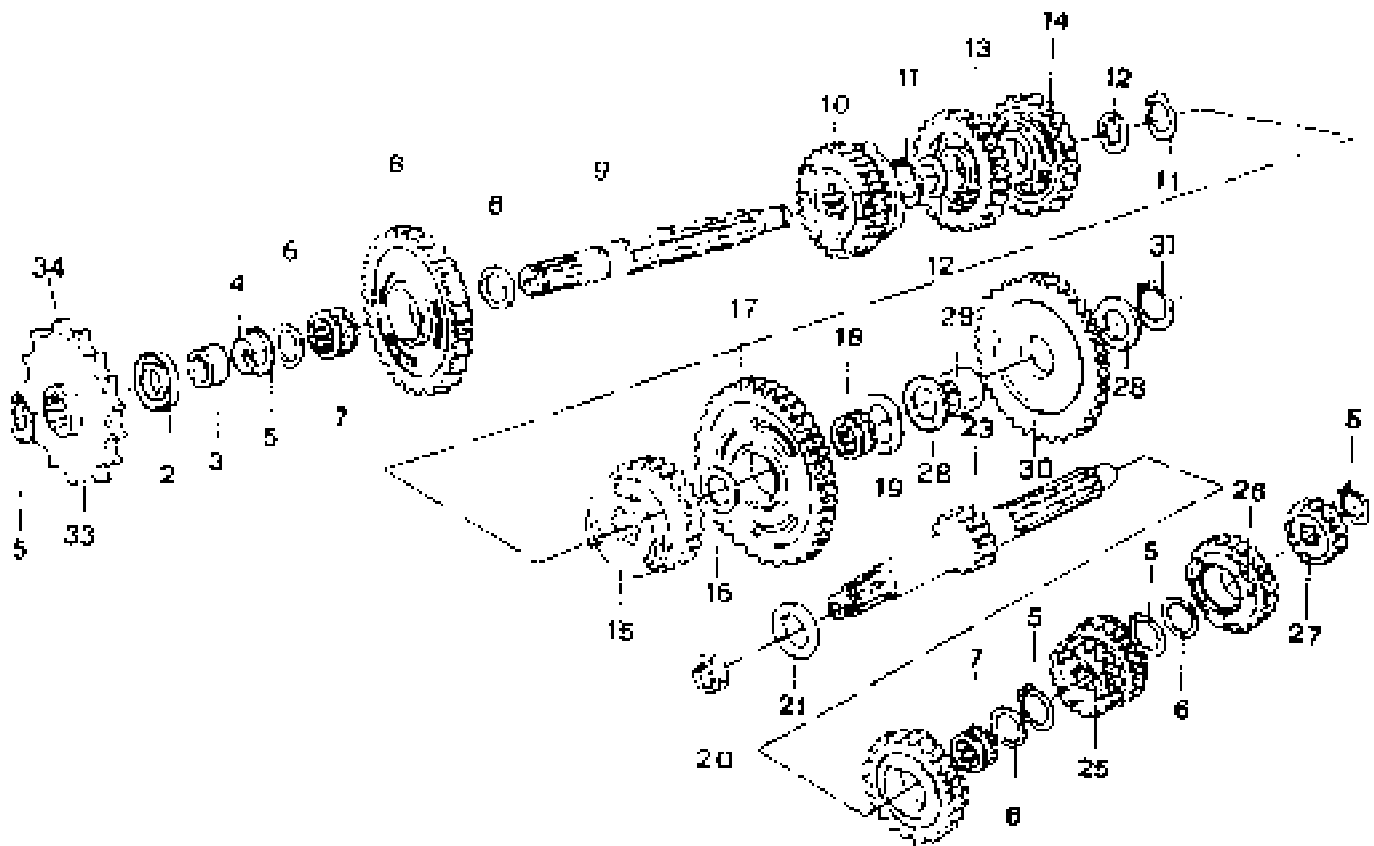

enducross

24

DIN.	CORRIGO	ARTICULO	DESCRIPCION	C.
2	12504003		RETEN PINON SALIDA TT-125	1
3	12526002		DISTANCIADOR PINON TT-125	1
4	12512019		TORICA CASQ. PINON SAL. TT 125	1
5	12549216		SEGER TT-125	3
6	12548011		ARANDELA	5
7	12519012		COJINETE ROD. PINON 1° TT-125	1
8	12540708		ENGRANAJE 2° 2-29 A.S. TT-125	1
9	12540460		EJE SECUNDARIO TT 125	1
10	12540712		ENGRANAJE 6° 2-22 A.S. TT-125	1
11	12549217		SEGER 22 TT-125	2
12	12548012		ARANDELA DENTADA TT-125	1
13	12540710		ENGRANAJE 4° 2-25 A.S. TT-125	1
14	12540709		ENGRANAJE 3° 2-27 A.S. TT-125	1
15	12540711		ENGRANAJE 5° 2-24 A.S. TT-125	1
16	12548012		ARANDELA	1
17	12540707		ENGRANAJE 1° 2-17 A.S. TT-125	1
18	12519011		COJ. ROD. PINON LIBRE PM TT-125	1
19	12548010		ARANDELA	1
20	12549052		TUERCA EJE PRIMARIO TT-125	1
21	12548002		ARANDELA EMBRAGUE	1
23	12540700		EJE PRIMARIO 2-13 TT-125	1
24	12540703		ENGRANAJE 5° 2-22 A.P. TT-125	1
25	12540702		ENGRANAJE 3-4° 2-18-20 A.P. TT-	1
26	12540704		ENGRANAJE 6° 2-23 A.P. TT-125	1
27	12540701		ENGRANAJE 2° 2-16 A.P. TT-125	1
28	12546004		ARANDELA ENGRANAJE TT 125	2
30	12540351		PINON LIBRE P.R. TT-125	1
31	12549214		SEGER MEDAL	1
33	12540033		PINON 2-13	1
34	08040012		PINON 2-12	1