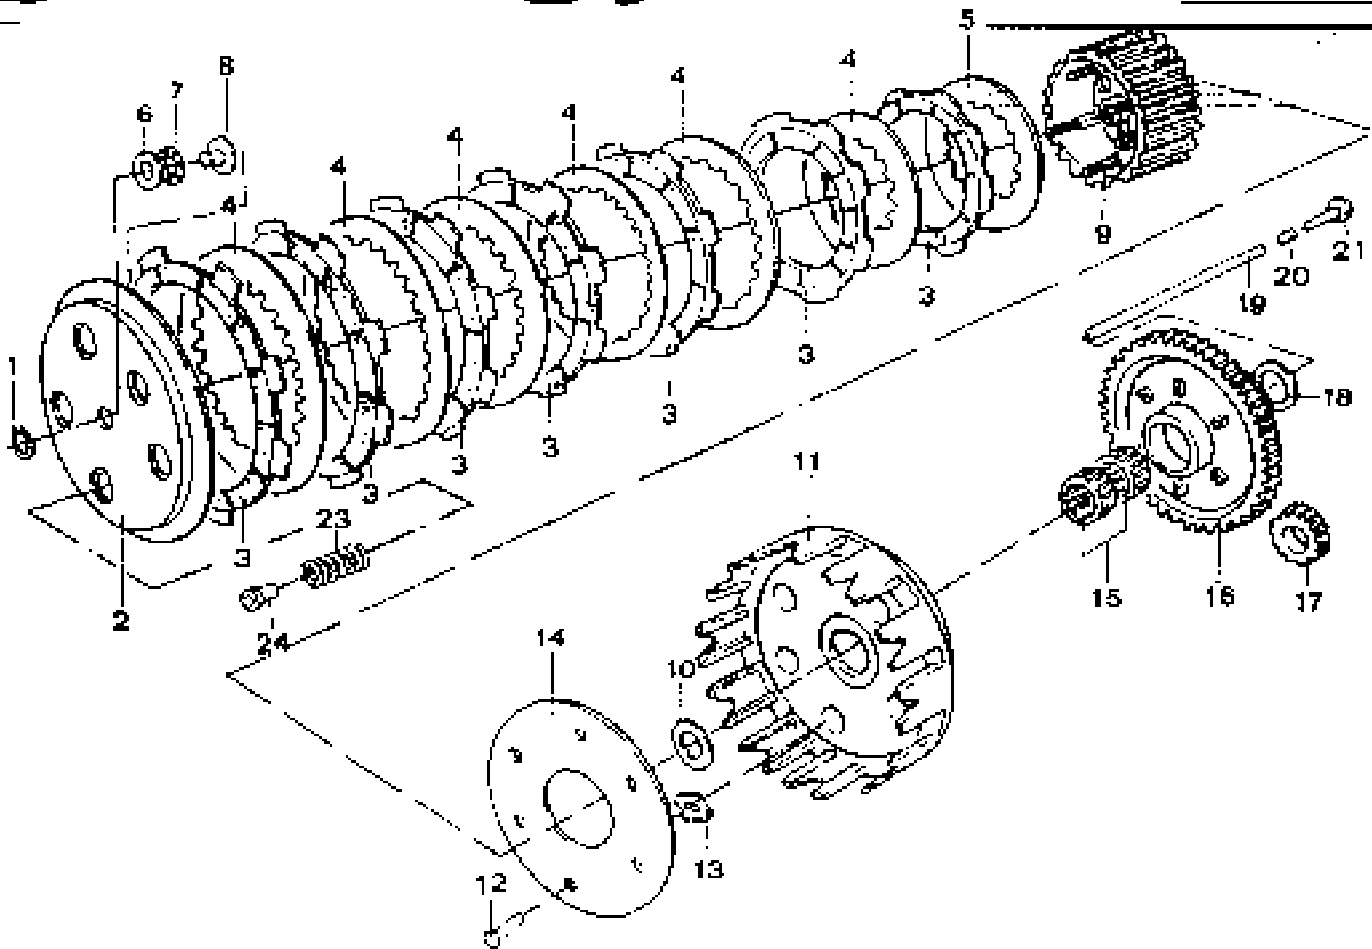

embragosa

DIB.	CODIGO ARTICULO	DESCRIPCION	C.
1	12549211	ANILLO SEGER	1
2	12535010	PLATO DE EMBRAGUE	1
3	12535012	DISCO EMBRAGUE FORRADO	6
4	12535011	DISCO EMBRAGUE HIERRO	7
5	12535002	DISCO EMBRAGUE HIERRO	1
6	12519021	ARANDELA	1
7	12519020	JAULA DE RODILLOS TT-125	1
8	12526001	BOLET TT-125	1
9	12525014	CUBO EMBRAGUE TT 125	1
10	12548002	ARANDELA EMBRAGUE	1
11	12525001	CAMPANA EMBRAGUE TT-125	1
12	12549200	REMACHE ARO EMBRAGUE TT-125	6
13	12521005	GOMA REMACHE TT-125	6
14	12535020	ARO CORONA EMBRAGUE	1
15	12519013	COJINETE DE RODILLOS TT-125	1
16	12540402	ENGRANAJE TT 125	1
17	12540303	PIRON ENGRANAJE	1
18	12548003	ARANDELA SEPARADOR	1
19	12535035	VARILLA EMBRAGUE	1
20	12519006	RODILLO EMBRAGUE TT-125	1
21	12535029	VARILLA EMBRAGUE CORTA	1
23	12516035	MUELLE EMBRAGUE TT-125	5
24	12549053	TUERCA EMBRAGUE TT-125	5