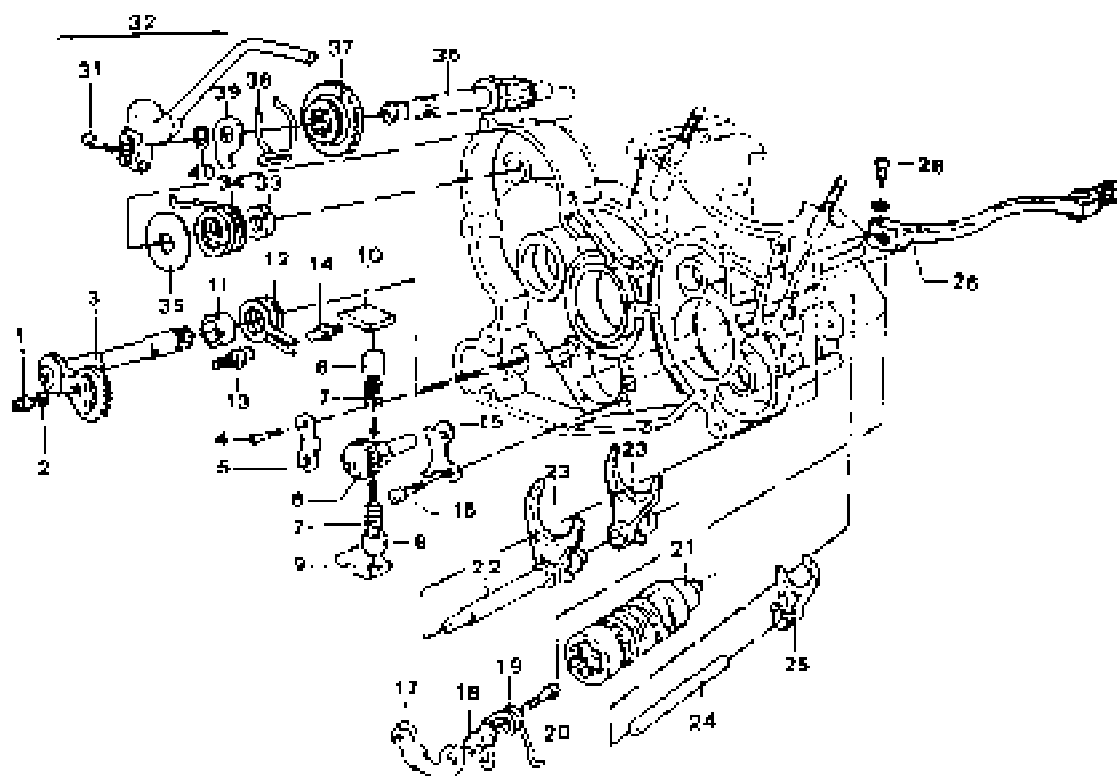

enducross

QIB.	CODIGO ARTICULO	DESCRIPCION	C.	
	1	12549638	TUERCA	1
	2	12549603	ARANDELA	1
	3	12528100	EJE SELECTOR TT-125	1
	4	12549405	TORNILLO TS61	2
	5	12526022	PLATINA TT-125	1
	6	12540310	ENGRANAJE	1
	7	12516012	MUELLE	2
	8	12526062	TOPE TT-125	2
	9	12526061	TAPA CAMBIO INFERIOR TT-125	1
	10	12526060	TAPA CAMBIO SUPERIOR TT-125	1
	11	12526005	DISTANCIADOR MUELLE EJE TT-125	1
	12	12516009	MUELLE EJE SELECTOR TT-125	1
	13	12526050	CASQUILLO ROSCADO TT-125	1
	14	12526051	CASQUILLO ROSCADO TT-125	1
	15	12526021	PLATINA TRINQUETE TT-125	1
	16	12549489	TORNILLO	2
	17	12526083	PALANCA BLOQUEO MARCHAS TT-125	2
	18	12526007	DISTANCIADOR MUELLE TT-125	1
	19	12516011	MUELLE PIJ. MARCHAS TT-125	1
	20	12549485	TORNILLO	1
	21	12533000	DESMODRONICO	1
	22	12533021	EJE HORQUILLA A.S	1
	23	12533011	HORQUILLA EJE SECUNDARIO	2
	24	12533020	EJE HORQUILLA A.P.	1
	25	12533010	HORQUILLA EJE PRIMARIO	1
	26	ME25636026	PEDAL CAMBIO TT	1
	28	12549441	TORNILLO	1
	31	12549484	TORNILLO	1
	32	ME12610001	CTO. PEDAL ARAN. HIERRO	1
	33	12526005	DISTANCIADOR MUELLE TT-125	1
	34	12516008	MUELLE EJE ARRANQUE TT-125	1
	35	12548008	ARANDELA EJE	1
	36	12528051	EJE ARRANQUE TT 125	1
	37	12540350	TRINQUETE	1
	38	12516006	MUELLE ENGRANAJE	1
	39	25026254	TOPE PEDAL ARRANQUE TT 250	1
	40	12549214	SEGER PEDAL	1