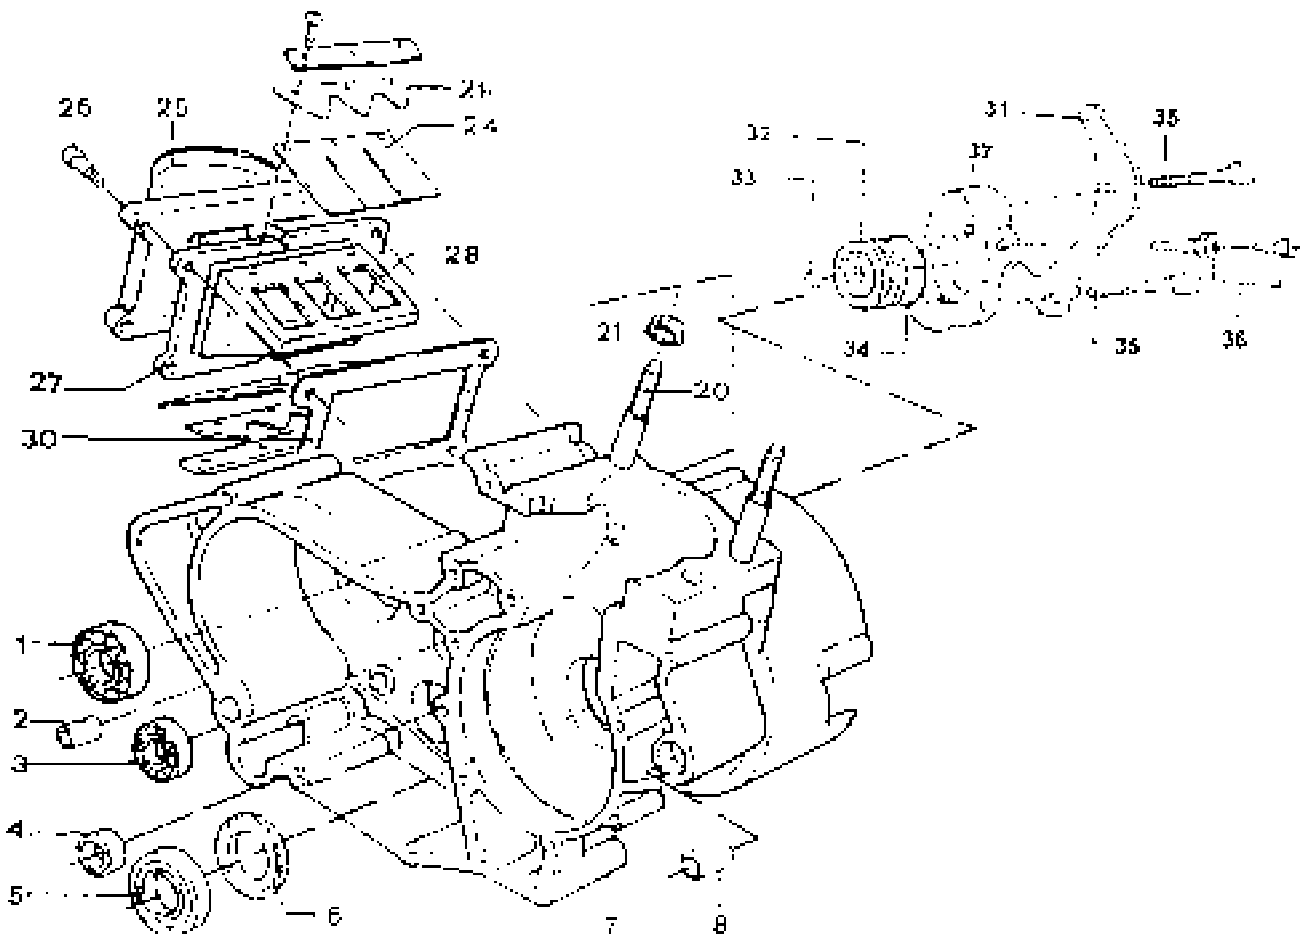

enducross

Q18.	CODIGO ARTICULO	DESCRIPCION	CL.	
	1	12503010	CAJINETE	1
	2	12526045	CASQUILLO	1
	3	12503009	COJINETE	2
	4	12503012	COJINETE	1
	5	12503004	COJINETE	2
	6	12504002	RETEX LADO VOLANTE TT-125	1
	7	12530190	CARTER MOTOR TT-125	1
	8	12526043	CASQUILLO	1
	20	12549029	ESPARRAGO CILINDRO TT-125	4
	21	12549040	TUERCA ESPARRAGO	4
	22	12549481	TORNILLO	2
	24	12520036	JUEGO LAMINA ADMISION TT-125	1
	25	12513008	TUBERA ADMISION CILINDRO TT-12	1
	26	12549481	TORNILLO	4
	27	12526015	PLATINA CAJA LAMINAS TT-125	1
	28	12520015	CAJA LAMINAS TT-125	1
	29	12520037	PLATINA CAJA LAMINAS TT 125	1
	30	25005260	JUNTA TUBERA LAMINAS TT 250	1
	31	12540022	PROTECTOR ERGAL	1
	32	12535125	PISTON PINZA EMBRAGUE TT 125	1
	33	25019052	ESFERA EMBRAGUE TT 250	1
	34	25012258	TORNILLO BOMBA EMBRAGUE TT 250	1
	35	12549486	TORNILLO	2
	36	12526264	TORNILLO PINZA EMBRAGUE TT 125	1
	37	12530205	OTO.BOMBIN PINZA EMBRAGUE TT12	1
		12530205	BOMBIN PINZA EMBRAGUE TT-125	1