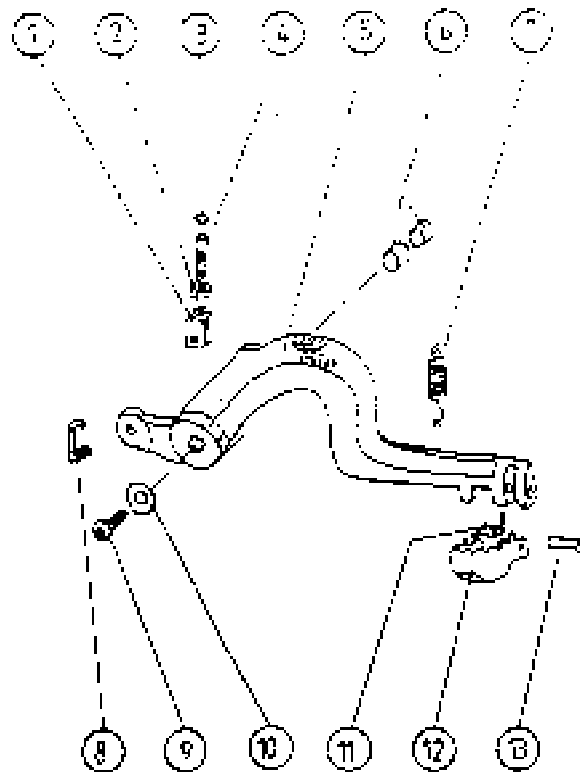

ND. COMPONENTE	NOMBRE COMPONENTE	UND.
1 R715700	HORQUILLA VAR.	1
2 T2106001	TUERCA AUTOS.	1
3 M01612010	TORICA TORN. CULATA	1
4 R710700	VARILLA FRENO TRAS. TT	1
5 R740700	PEDAL FRENO TT	1
6 C200100	COJINETE PEDAL	2
7 M300700	MUELLE PEDAL FRENO TT	1
8 R720700	PASADOR VARILLA	1
9 T0506012	TORNILLO ULS	1
10 T4006120	ARANDELA	1
11 M121000	MUELLE PUNTERA PEDAL CAMBIO	1
12 R750700	PUNTERA PEDAL FRENO	1
13 R760700	PASADOR PUNTERA PEDAL FRENO	1