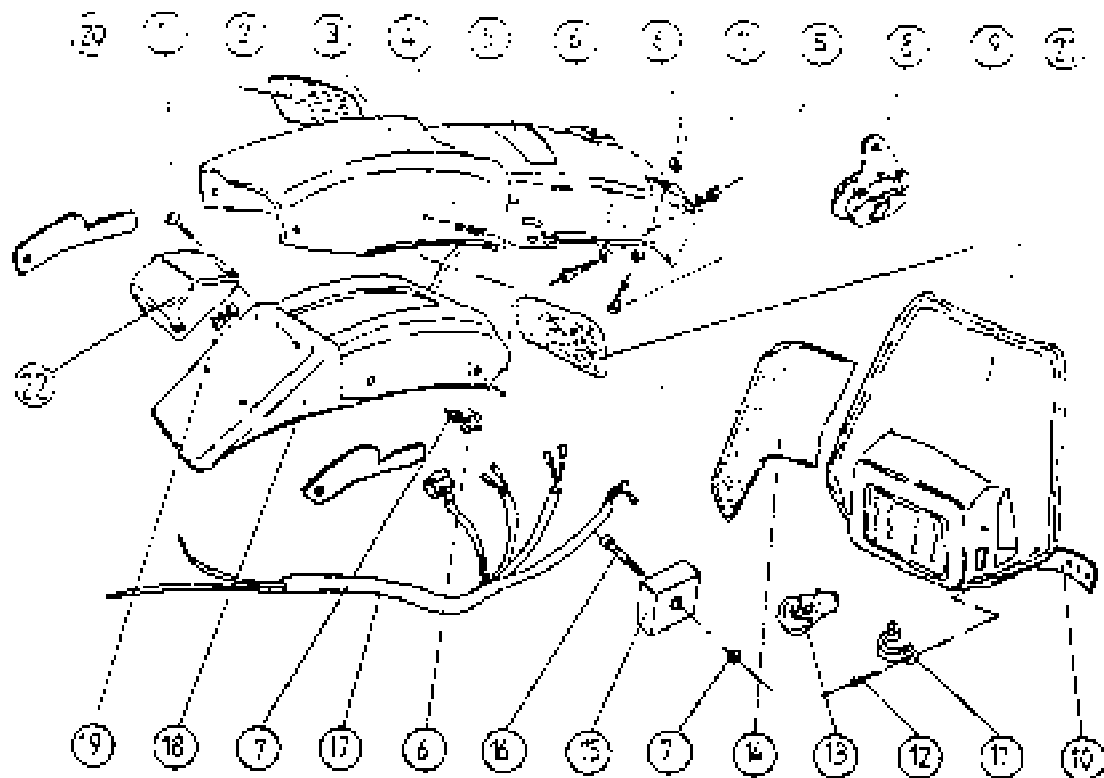

ND.	COMPONENTE	NOMBRE COMPONENTE	UND.
1	T0604013	TORNILLO PHILIPS	4
2	P100180	ADHESIVO GUARD. TRAS. D. 250cc	1
3	T0506015	TORNILLO	4
4	P300761	SEMIGUARD. PARTE TRAS. AMARILLO	1
5	T0306020	TORNILLO ALLEN	3
6	T4006018	ARANDELA PLANA	14
7	T2106002	TUERCA AUTOB.	1
8	L300700	CLAXON TT	1
9	P100181	ADHESIVO GUARD. TRAS. I. 250cc	1
10	L200039	ABRAZADERA FARO UNEX	1
11	P340750	GUIA LATIGUILLO S/FARO	1
12	T0604008	TORNILLO PHILIPS LAMINAS	2
13	L300117	BOMBILLA	1
14	P100179	ADHESIVO FARO DEL. 250cc	1
15	L300031	REGULADOR DUCATI	1
16	T0306060	TORNILLO ALLEN	2
17	L300740	CTO. INSTALACION ELECT. TT	1
18	P300701	GUARDABARRO TRAS. AMARILLO	1
19	L300116	BOMBILLA	1
20	P300791	SOP. GUARD. TRAS. AMARILLO TT	2
21	P340700	FARO DEL. ELBA DOS TT	1
22	L300086	PILOTO TRASERO	1

1994
WORLD CHAMPION
GAS GAS