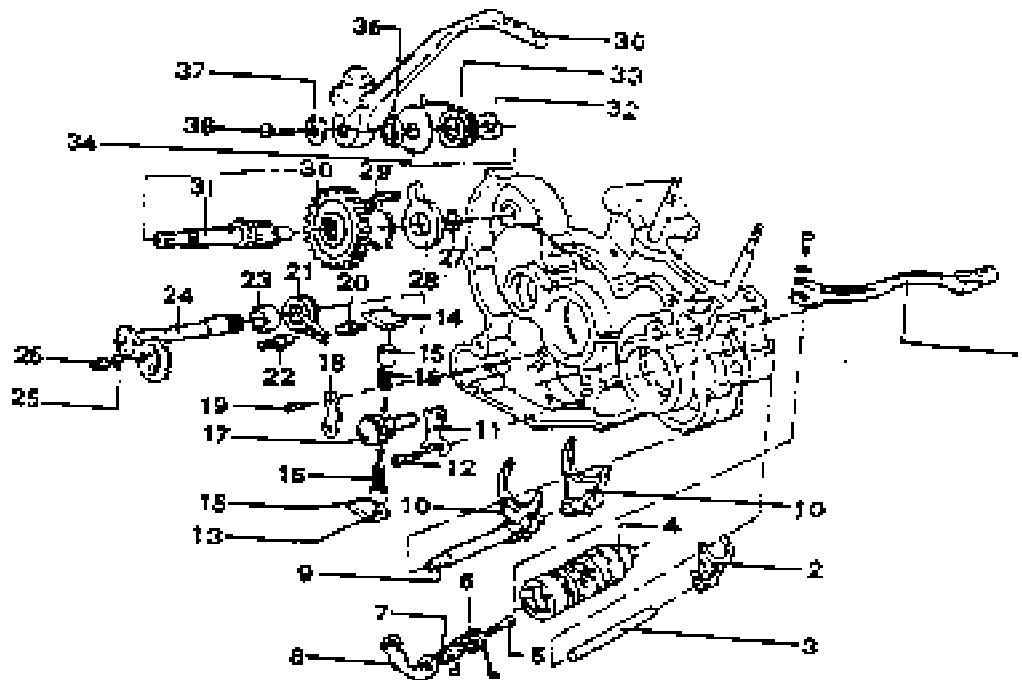

Enduro

ND. COMPONENTE	NOMBRE COMPONENTE	CND.
1	M03810700	
2	25033251	1
3	25033255	1
4	25033250	1
5	12549485	1
6	12516011	1
7	12526007	1
8	12526063	1
9	25033256	1
10	12539011	1
11	12526021	2
12	12549483	1
13	25026261	2
14	12526060	1
15	12526062	1
16	12516012	2
17	12540310	2
18	12526022	1
19	12549405	1
20	12526051	2
21	12516009	1
22	12526050	1
23	12526006	1
24	12528100	1
25	12549603	1
26	12549638	1
27	12549214	1