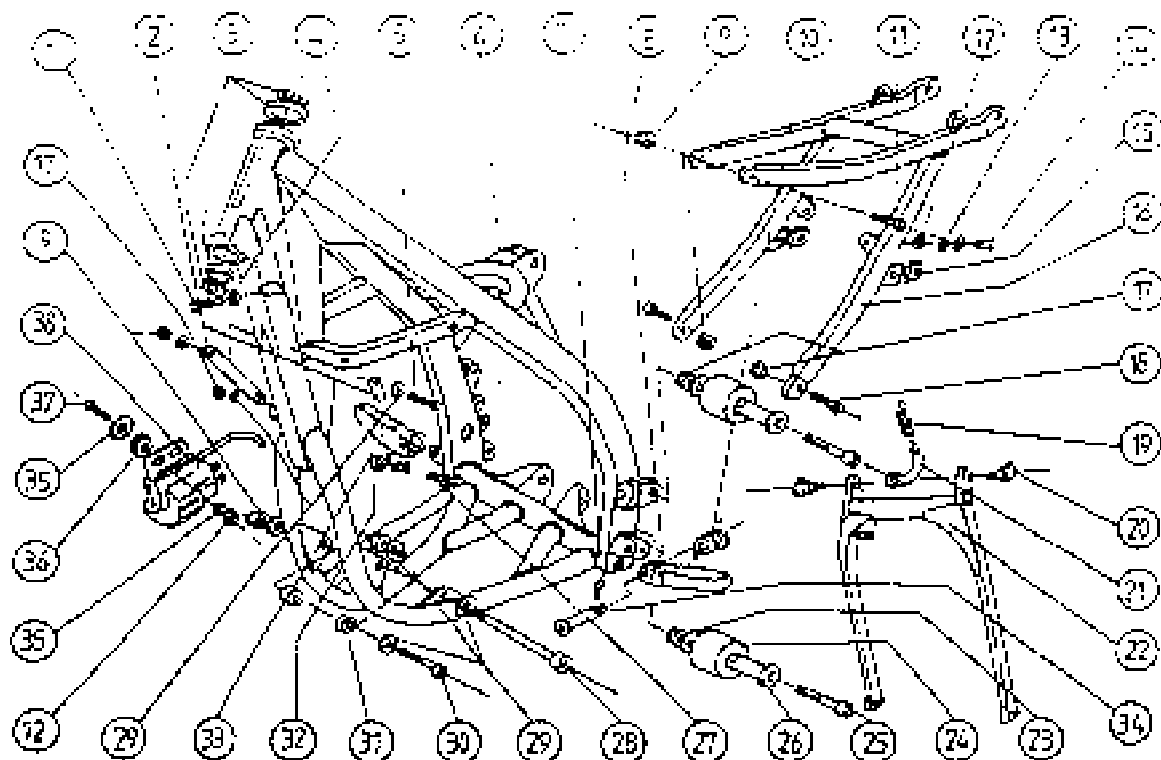

ND.	COMPONENTE	NOMBRE COMPONENTE	UND.
1	T0604013	TORNILLO PHILIPS	4
2	P100180	ADHESIVO GUARD. TRAS. D. 250cc	1
3	T0506015	TORNILLO	4
4	P300761	SEMIGUARD. PARTE TRAS. AMARILLO	1
5	T0306020	TORNILLO ALLEN	3
6	T4006018	ARANDELA PLANA	14
7	T2106002	TUERCA AUTOB.	1
8	L300700	CLAXON TT	1
9	P100181	ADHESIVO GUARD. TRAS. I. 250cc	1
10	L200039	ABRAZADERA FARO UNEX	1
11	P340750	GUIA LATIGUILLO S/FARO	1
12	T0604008	TORNILLO PHILIPS LAMINAS	2
13	L300117	BOMBILLA	1
14	P100179	ADHESIVO FARO DEL. 250cc	1
15	L300031	REGULADOR DUCATI	1
16	T0306060	TORNILLO ALLEN	2
17	L300740	CTO. INSTALACION ELECT. TT	1
18	P300701	GUARDABARRO TRAS. AMARILLO	1
19	L300116	BOMBILLA	1
20	P300791	SOP. GUARD. TRAS. AMARILLO TT	2
21	P340700	FARO DEL. ELBA DOS TT	1
22	L300086	PILOTO TRASERO	1

1994
WORLD CHAMPION
GAS GAS

ND.	COMPONENTE	NOMBRE COMPONENTE	UND.
-----	------------	-------------------	------

1	T0108025	TORNILLO EXAGONAL	2
2	B320760	TIRANTE SUJ. CULATA CHASIS	2
3	C140700	COJINETE DIRECCION TT	2
4	T2008000	TUERCA	2
5	T0208070	TORN. EXAGONAL CON ARAND	1
6	B100718	CTO. BASTIDOR TT 250	1
7	B170700	CLIP PASADOR ESTRIBO	1
8	B140700	ESTRIBO IZQUIERDO TT	1
9	T2108002	TUERCA AUTOB.	5
10	M100700	MUELLE ESTRIBO TT	2
11	T0508025	TORNILLO	2
12	T2106000	TUERCA	4
13	T4006018	ARANDELA PLANA	4
14	T0306020	TORNILLO ALLEN	2
15	T2806000	TUERCA NOT ENJAULADA	6
16	B110700	CTO. COLA BASTIDOR TT	1
17	T2108001	TUERCA AUTOB.	4
18	T0508020	TORNILLO ULS	2
19	M120700	MUELLE CABALLETE TT	2
20	B280760	CASQUILLO GUIA CABALLETE	2
21	B280770	SOP. MUELLE CABALLETE	1
22	B280710	CTO. CABALLETE TT 250	1
23	T4008022	ARANDELA	2
24	G240700	RODILLO GUIA CAD. SUP	2
25	T0308045	TORNILLO ALLEN	2
26	B560700	CASQUILLO ROD. TT	2
27	T0108055	TORNILLO EXAGONAL	1
28	T0308130	TORNILLO ALLEN	1
29	T4006017	ARANDELA PLANA	10