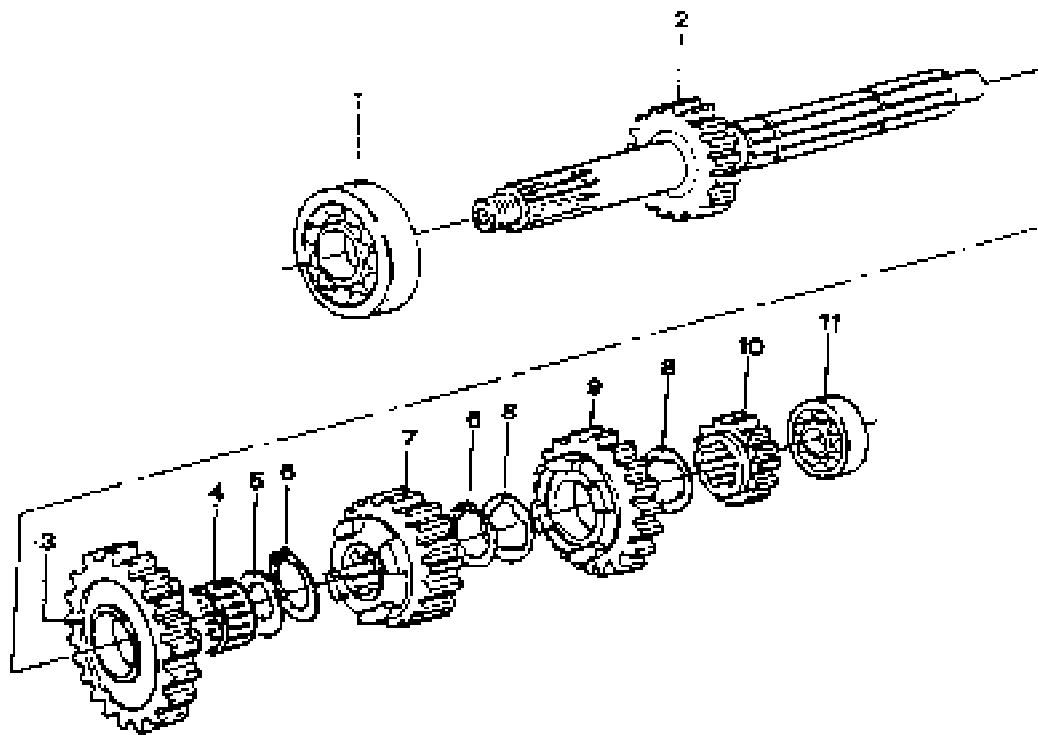

Enduro

ND.	COMPONENTE	NOMBRE COMPONENTE	UND.
1	25003252	COJINETE LADO EMBR. EJE PRIM.	1
2	25040250	EJE PRIMARIO Z-15 CROSS	1
2	25040251	EJE PRIMARIO Z-14 ENDURO	1
3	25040262	ENGRANAJE 52 Z-22 CROSS	1
3	25040265	ENGRANAJE 52 Z-23 ENDURO	1
4	25019051	COJINETE EJE PRIMARIO 52	1
5	25048254	ARANDELA CAMBIO	2
6	25049255	SEEGER CAMBIO	2
7	25040258	ENGRANAJE 32 Z-19 TT 250 CR/E	1
8	25048251	ARANDELA DENTADA TT 250	2
9	25040279	ENGRANAJE 42 Z-21 EJE PRI. CR/E	1
10	25040255	ENGRANAJE 22 Z-17 TT 250 CR/E	1
11	25003251	COJINETE EJE SECUN. LADO EMBRA.	1