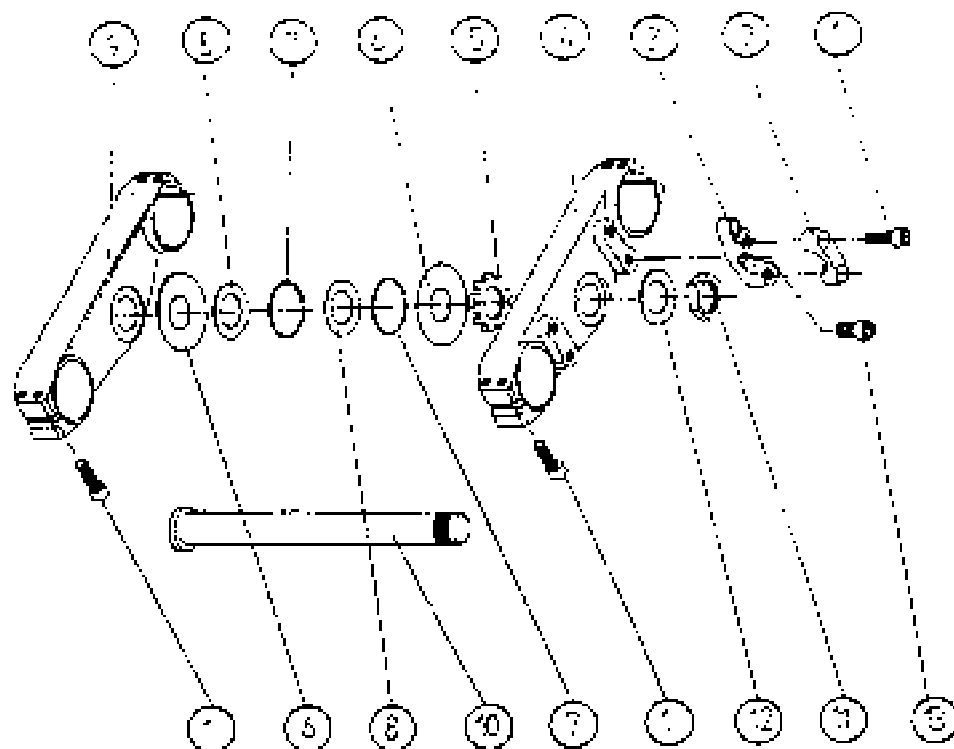

Enduser

ND.	COMPONENTE	NOMBRE COMPONENTE	UND.
1	T0908035	TORNILLO ALLEN	
2	B650740	BRIDA DE SUJ. MANILLAR SUP	12
3	B650750	BRIDA DE FIJ. MANILLAR INF	2
4	S180700	BRIDA SUPERIOR TT	1
5	S220720	TUERCA DIRECCION INF. TT	1
6	S220700	CAZOLETA DIRECCION INF TT	2
7	C300701	TORICA DIRECCION	2
8	S220715	ARANDELA DIRECCION	2
9	S150700	BRIDA INFERIOR TT	1
10	S180700	TIJA DIRECCION TT	1
11	S220730	TUERCA DIRECCION SUP. TT	1
12	S220710	ARANDELA DIRECCION SUP. TT	1
13	T0908020	TORNILLO ALLEN	4