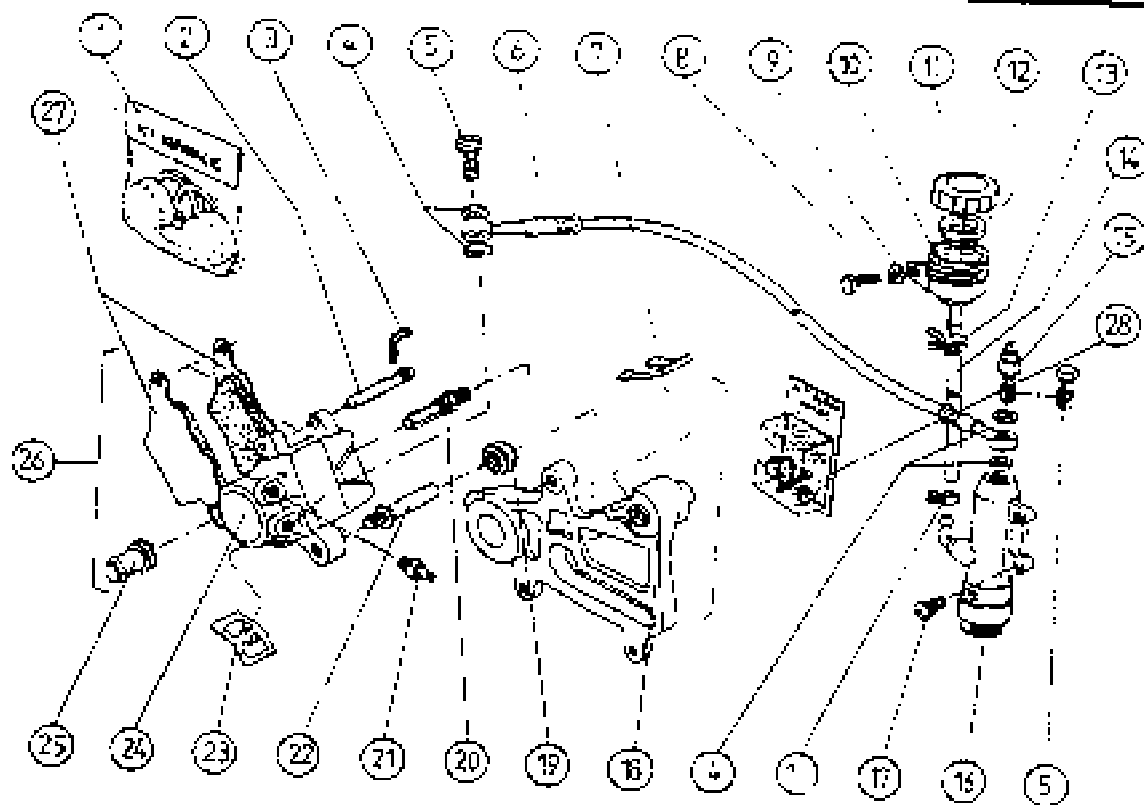

ND.	COMPONENTE	NOMBRE COMPONENTE	UND.
1	R240705	KIT PINZA FRENO TRASERO TT-250	1
2	R242707	PASADOR PINZA FRENO TRAS. 250	1
3	R242708	CLIP PINZA FRENO TRAS. 250	1
4	R330700	ARANDELA LATIGUILLO TT	4
5	R320700	TORNILLO LATIGUILLO TT	2
6	R310711	LATIGUILLO TRASERO 250cc	1
7	R242703	PINZA SUJECION PASTILLAS FRENO	1
8	T0106010	TORNILLO EXAGONAL	1
9	T4006010	ARANDELA PLANA	1
10	L200010	DEPOSITO LIQUIDO FRENOS	1
11	L200011	TAPON DEPOSITO LIQUIDO FRENO	1
12	L200012	GOMA ANTIESPUMANTE	1
13	L200042	ABRAZADERA CLIPEX	2
14	G460000	TUBO DESVAPORIZADOR	1
15	L300065	INTERRUPTOR STOP	1
16	R350700	BOMBA FRENO TRASERA TT	1
17	T0506015	TORNILLO UL5	2
18	R241701	SOPORTE PINZA TRASERA TT 250	1
19	R242709	TUERCA ESPECIAL PINZA	1
20	R242706	CASQUILLO PINZA FRENO TRAS. TT	1
21	R242705	RACORD PINZA FRENO TRAS. TT	1
22	R242704	EJE PINZA FRENO TRAS. TT	1
23	R242702	PINZA SUJECION PASTILLA FRENO	1
24	R242700	BOMBIN PINZA FRENO TRAS.	1
25	R242701	RACORD PINZA FRENO TRAS. GRANDE	1
26	R240701	CTG. PINZA TRASERA CON SOPORTE	1
27	R295704	JUEGO PAST. TT-250 TRAS. NORMAL	1