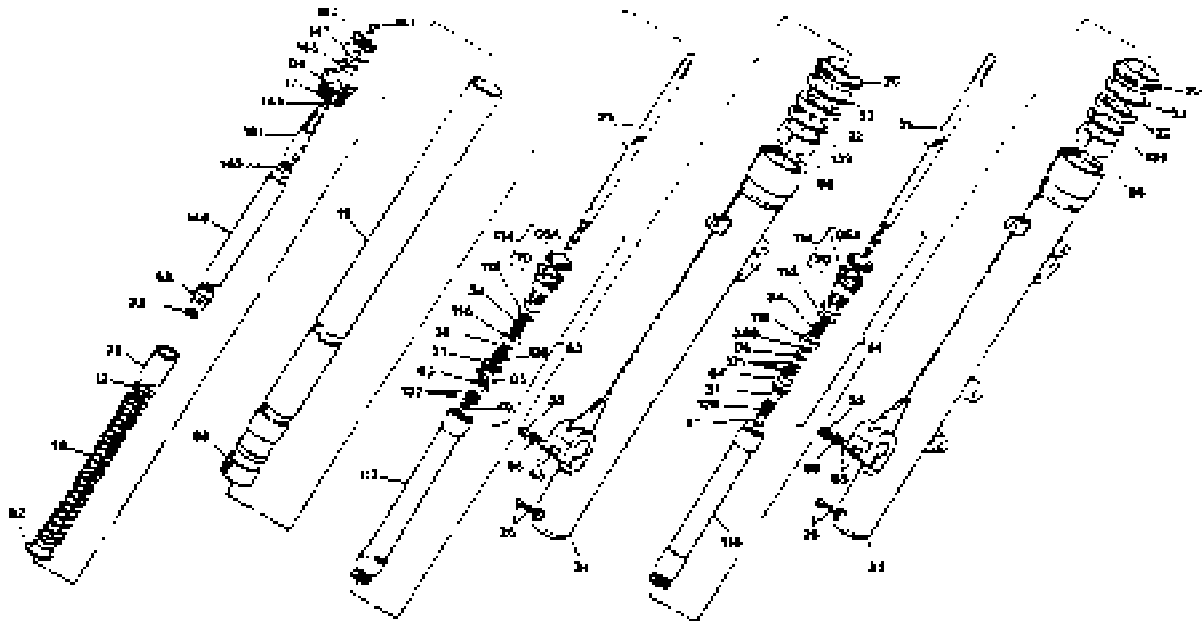

GAS GAS

Enduro

250

'95

DUBRONNER Handels-GmbH
GAS GAS MOTO IMPORT

ND.	COMPONENTE	NOMBRE COMPONENTE	UND.
1	B650700	MANILLAR TT	1
2	E160700	TRANSMISION GAS COMPLETA TT	1
3	L300035	CONMUTADOR LUZ	1
4	R345700	CTO. BOMBA EMBRAGUE HIDRAULICA	1
5	G260700	JGO. EMPUNADURAS TT	1
6	E100700	MANDO GAS COMPLETO TT	1
7	R320700	TORNILLO LATIGUILLO TT	1
8	R310705	LATIGUILLO EMBRAGUE TT 250cc	1
9	E200701	MANETA EMBRAGUE TT. 250	1
10	R330700	ARANDELA LATIGUILLO TT	1
11	R346000	KIT BOMBA EMBRAGUE HIDRAULIC	1

enducos

ND.	COMPONENTE	NOMBRE COMPONENTE	UND.
1	S100701	CTO. SUSPENSION DEL	1
4	S215700	TAPON	1
5	S230700	CASQUILLO	1
6	S700720	COPA RETEN DEL PISTON	1
12	S700721	DISTANCIADOR PRECARGA	1
18	M180701	MUELLE SUSPENSION TT-250	1
19	S260700	BARRA SUSPENSION DERECHA	1
20	G280700	GUARDAPOLVO SUSPENSION MAGNUM	2
22	C240700	RETEN SUSPENSION MAGNUM 45	2
23	S590700	ANILLO DE CIERRE	2
24	S560700	BASE DERECHA	1
25	S560701	BASE IZQUIERDA	1
26	S700722	TORNILLO CON TORICA	1
28	S700741	MANGUITO PRECARGA TT 250	1
29	S700724	VARILLA	1
31	S700725	PISTON DERECHO	1
34	S700726	CONTRAMUELLE	2
38	S700727	TORNILLO DE CIERRE	2
39	S700728	TORNILLO DE CIERRE SEEGER	1
40	S700729	TUERCA DERECHA	1
41	S700730	TUERCA IZQUIERDA	1
43	S700705	CONICO REGULACION	1
53	S700706	GRUPO AMORTIGUADOR DERECHO	1
54	S700707	GRUPO AMORTIGUADOR IZQUIERDO	1
55	S700708	TORNILLO	4
56	S700709	CASQUILLO GUIADOR	2
58	S700710	CASQUILLO	1
62	S700711	TUBO GUIA MUELLE	1
63	S700712	VALVULA DERECHA	1
64	S700713	VALVULA IZQUIERDA	1