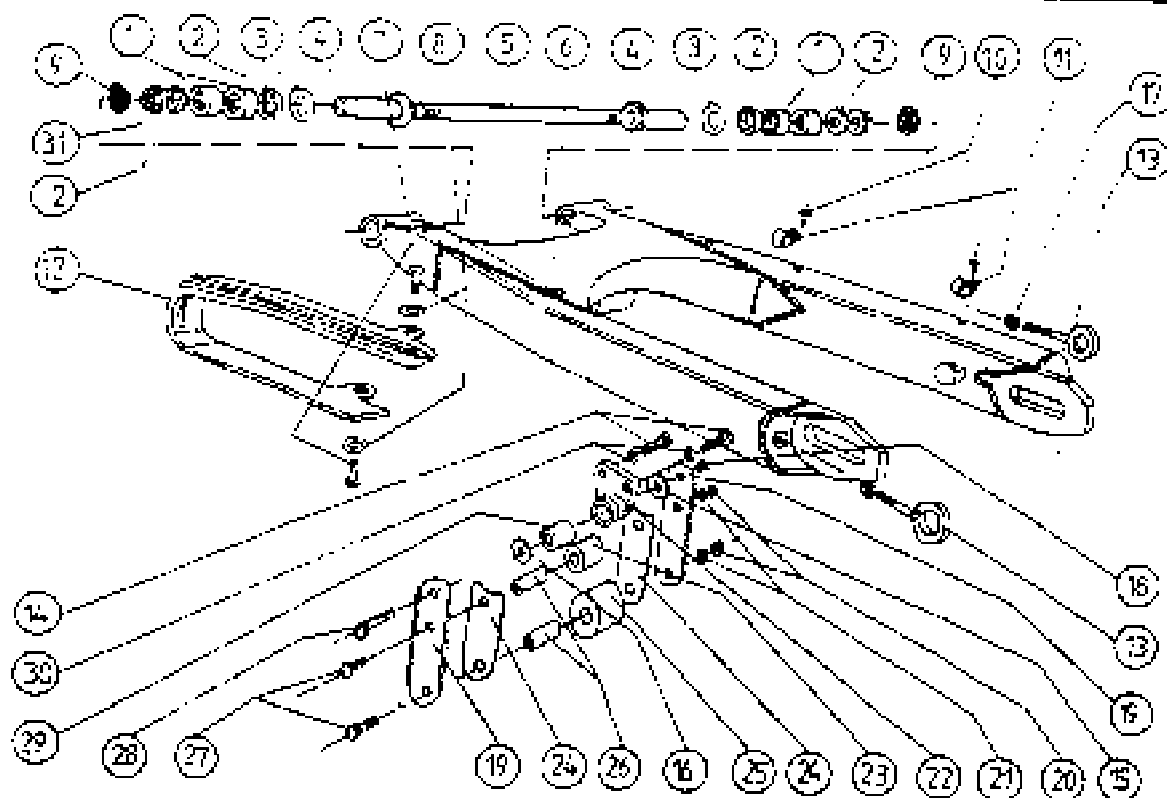

ND.	COMPONENTE	NOMBRE COMPONENTE	UND.
1	C110700	JAULA AGUJAS TT	4
2	C230700	RETEN TT	4
3	B260050	ARANDELA DE REGLAJE	2
4	B220700	CASQUILLO BASCULANTE TT	2
5	B240700	EJE BASCULANTE TT	1
6	B200702	CTO. BASCULANTE 250 TT	1
7	T0506016	TORNILLO ULS	2
8	T4006018	ARANDELA PLANA	2
9	G230000	TAPON BASCULANTES	2
10	T0506015	TORNILLO ULS	4
11	B200780	SUJ. LATIG. S/BASCUL. RSGU	3
12	B530701	PATIN CADENA	1
13	R620700	SENSOR RUEDA	2
14	T0108020	TORNILLO EXAGONAL	2
15	B560737	DISTANCIADOR GUIA CADENA GR	1
16	B560736	DISTANCIADOR GUIA CADENA PEQ	1
17	T2108002	TUERCA AUTOB.	2
18	T2108001	TUERCA AUTOB.	1
19	B560710	PLATINA GUIA CADENA	2
20	T2106001	TUERCA AUTOB.	2
21	T4006012	ARANDELA PLANA	2
22	B560720	SOPORTE GUIA CADENA TT	1
23	G180700	RODILLO GUIA CADENA TT	1
24	B560715	TIRA NYLON ANTIRUIDO TT	2
25	G240700	RODILLO GUIA CAD. SUP	1
26	R830700	CASQUILLO GUIA CADENA TT	2
27	T0106045	TORNILLO EXAGONAL	2
28	T0108045	TORNILLO EXAGONAL	1
29	B560730	SILENTBLDC SOP. GUIA CAD. TT	1
30	T4006017	ARANDELA PLANA	2
31	B260700	TUERCA BASCULANTE TT	2