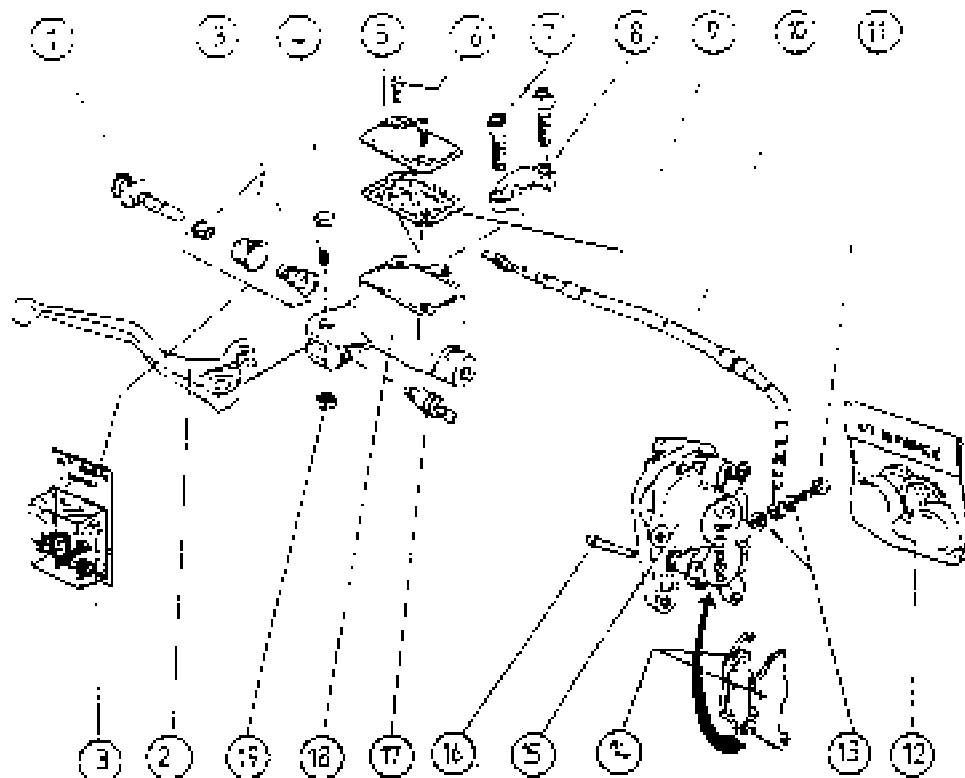

enducos

ND.	COMPONENTE	NOMBRE COMPONENTE	UND.
1	S100701	CTO. SUSPENSION DEL	1
4	S215700	TAPON	1
5	S230700	CASQUILLO	1
6	S700720	COPA RETEN DEL PISTON	1
12	S700721	DISTANCIADOR PRECARGA	1
18	M180701	MUELLE SUSPENSION TT-250	1
19	S260700	BARRA SUSPENSION DERECHA	1
20	G280700	GUARDAPOLVO SUSPENSION MAGNUM	2
22	C240700	RETEN SUSPENSION MAGNUM 45	2
23	S590700	ANILLO DE CIERRE	2
24	S560700	BASE DERECHA	1
25	S560701	BASE IZQUIERDA	1
26	S700722	TORNILLO CON TORICA	1
28	S700741	MANGUITO PRECARGA TT 250	1
29	S700724	VARILLA	1
31	S700725	PISTON DERECHO	1
34	S700726	CONTRAMUELLE	2
38	S700727	TORNILLO DE CIERRE	2
39	S700728	TORNILLO DE CIERRE SEEGER	1
40	S700729	TUERCA DERECHA	1
41	S700730	TUERCA IZQUIERDA	1
43	S700705	CONICO REGULACION	1
53	S700706	GRUPO AMORTIGUADOR DERECHO	1
54	S700707	GRUPO AMORTIGUADOR IZQUIERDO	1
55	S700708	TORNILLO	4
56	S700709	CASQUILLO GUIADOR	2
58	S700710	CASQUILLO	1
62	S700711	TUBO GUIA MUELLE	1
63	S700712	VALVULA DERECHA	1
64	S700713	VALVULA IZQUIERDA	1

ND.	COMPONENTE	NOMBRE COMPONENTE	UND.
1	R340707	REGULADOR BOMBA FRENO DEL. TT	1
2	R390701	MANETA BOMBA FRENO DEL. TT-250	1
3	R340705	KIT BOMBA FRENO DELAN. TT 250	1
4	R330703	TORNILLO ESPECIAL MANETA TT	1
5	R360700	TAPA BOMBA FRENO DELANTERO	1
6	R330701	TORNILLO TAPA BOMBA	1
7	T0906025	TORNILLO ALLEN	2
8	R361700	SOPORTE MANETA FRENO	1
9	R330702	GDMA TAPA BOMBA FRENO DEL.	1
10	R310700	LATIGUILLO TT	1
11	R320700	TORNILLO LATIGUILLO TT	1
12	R230705	KIT PINZA FRENO DELAN. TT-250	1
13	R330700	ARANDELA LATIGUILLO TT	2
14	R235700	JUEGO PASTILLAS TT DELANTERAS	1
14	R235701	JUEGO PAST. TT. DEL. SINTERIZADAS	1
15	R230700	PINZA FRENO COMPLETA DEL. TT	1
16	R230710	PISTON SOPORTE PINZA DEL. TT	1
17	L300070	INTERRUPTOR FRENO DELANTERO TT	1
18	R340706	DEPOSITO BOMBA DELANTERA TT250	1
19	R330704	TUERCA ESPECIAL MANETA TT	1