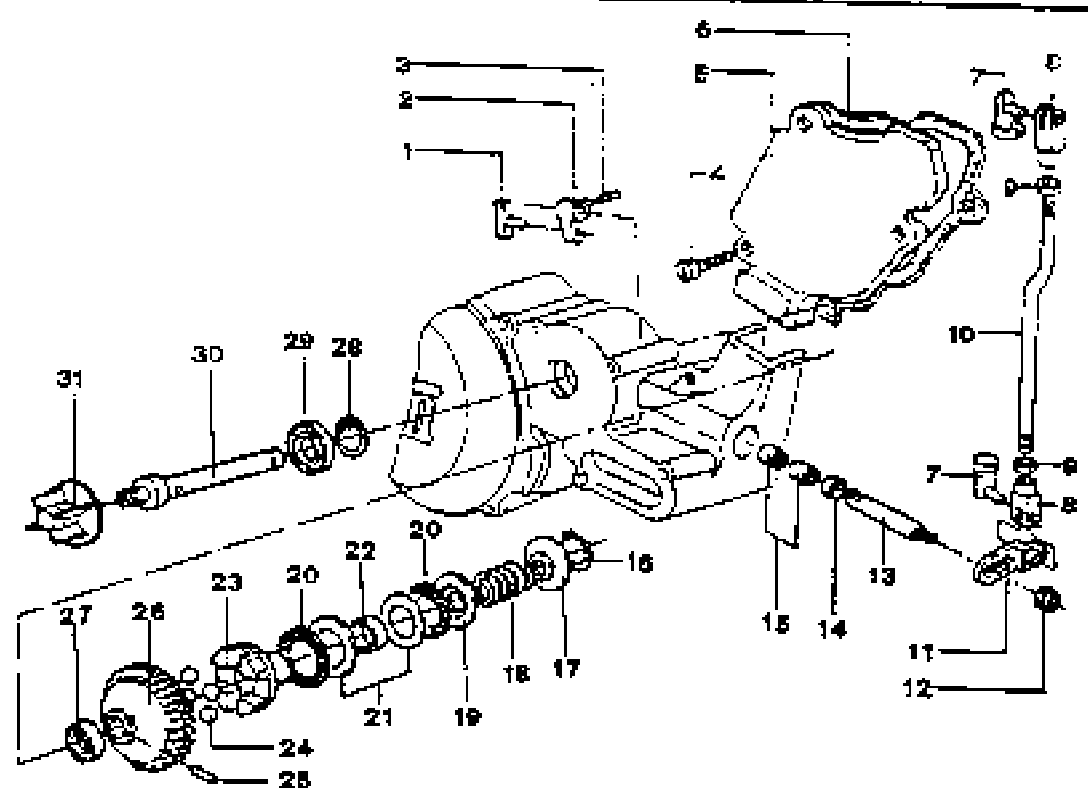

Enduro

25	12519002	RODILLOS	1
26	25040246	ENGRANAJE VALVULA TT 250	1
27	12503014	COJINETE BOMBA AGUA	1
28	12549215	SEGER BOMBA AGUA	1
29	12504004	RETEN BOMBA AGUA Y EJE SELEC.	1
30	12528002	EJE BOMBA AGUA	1
31	12528010	HELICE BOMBA AGUA	1
	12549002	MUELLE BLOQUEO HORQUILLA	2