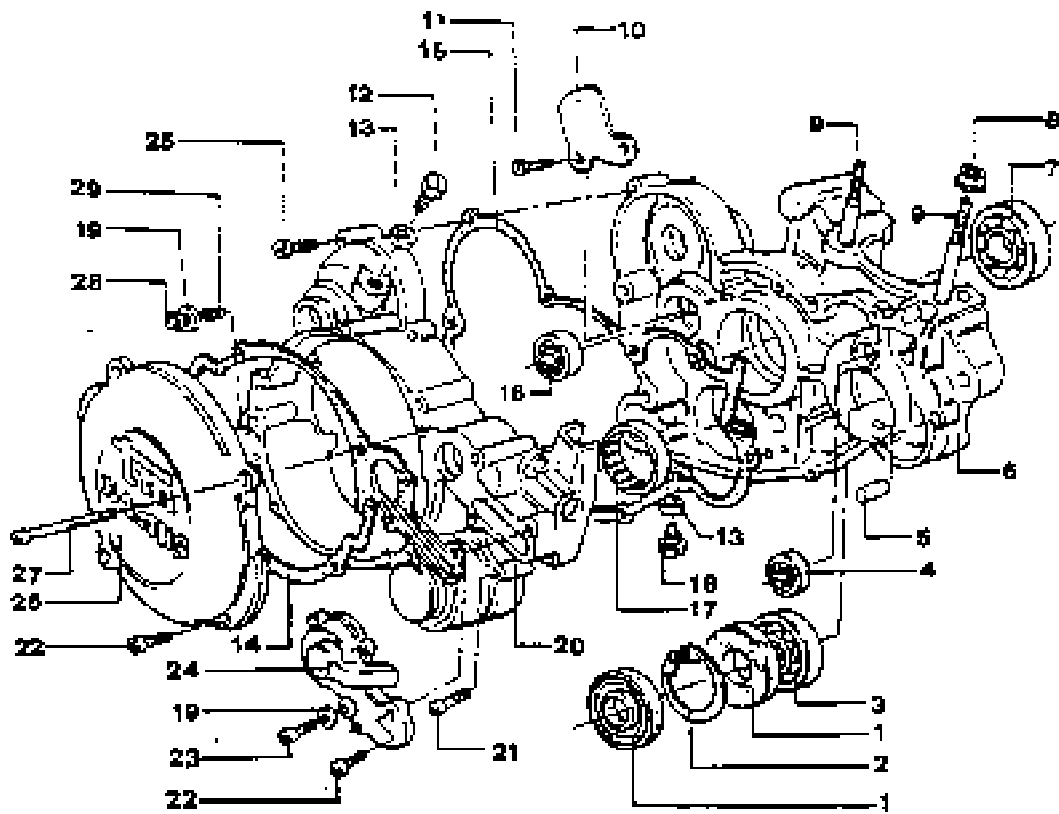

ND.	COMPONENTE	NOMBRE COMPONENTE	UND.
1	25004100	RETEN LADO EMBRAGUE TT 250	2
2	25049254	SEGER CARTER	1
3	25003250	COJINETE CIGUEBAL LADO ENCEND.	2
4	12503013	COJINETE	1
5	25026044	CASQUILLO	2
6	25030250	CARTER MOTOR TT 250	1
7	25003252	COJINETE LADO EMBR. EJE PRIM.	1
8	25049656	TUERCA ESPARRAGO	4
9	25049031	ESPARRAGO CILINDRO TT 250	4
10	12526023	PLATINA ACEITE	1
11	12549441	TORNILLO	2
12	12549300	TAPON ACEITE	1
13	12549103	ARANDELA DE ALUMINIO	2
14	25005257	JUNTA TAPA EMBRAGUE TT 250	1
15	25005256	JUNTA TAPA EMBRAGUE TT 250	1
16	25003251	COJINETE EJE SECUN. LADO EMBRA.	1
17	12519041	JAULA A RODILLOS	1
18	12549301	TAPON ACEITE IMAN	1
19	12549104	ARANDELA	2
20	25030251	TAPA EMBRAGUE GRANDE TT 250	1
21	12549487	TORNILLO	1
22	12549484	TORNILLO	2
23	12549481	TORNILLO	1
24	25030257	TAPA BOMBA AGUA	1
25	12549485	TORNILLO	9
26	25030252	TAPA EMBRAGUE TT 250	1
27	25049467	TORNILLO	1
28	25049637	TUERCA	2
29	25049710	CASQUILLO	1

1994
GOLD CHAMPION
GAS GA