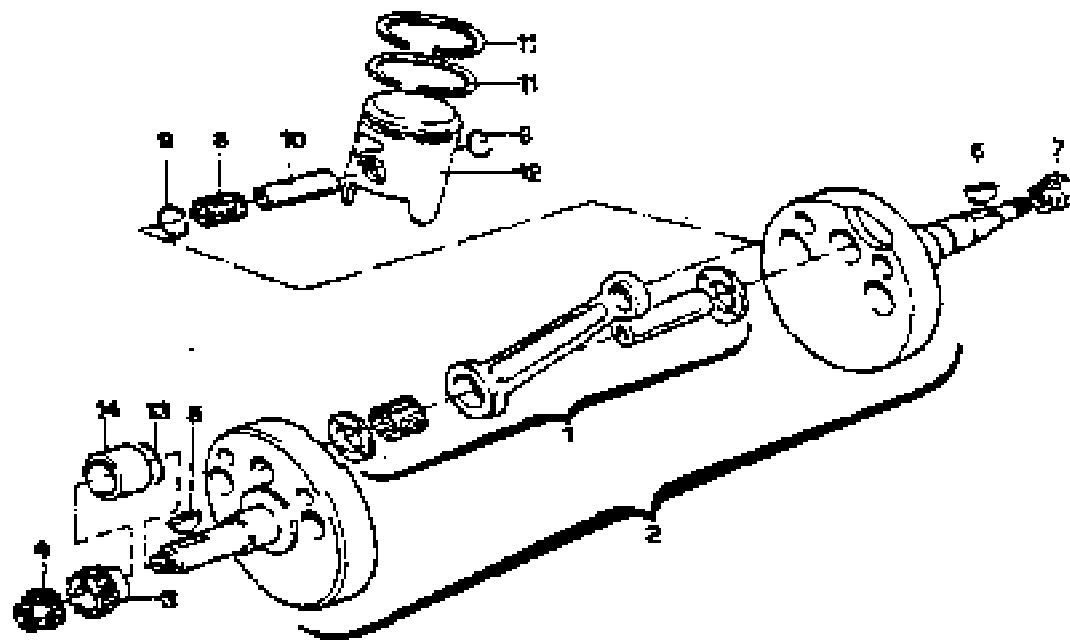

Indicador

ND.	COMPONENTE	NOMBRE COMPONENTE	UND.
1	25018249	BIELA TT 250cc	1
2	25018250	CTO. CIGUENAL TT 250	1
3	25040248	PINON ENGRANAJE TT 250	1
4	25040247	TUERCA CIGUENAL TT 250	1
5	25049012	CHAVETA VOLANTE TT 250	1
6	12549010	CHAVETA VOLANTE	1
7	12549051	TUERCA MOTOR	1
8	25019250	COJINETE AGUJAS PISTON TT 250	1
9	25009251	CLIP SEEGER PISTON 250	2
10	25009250	BULON PISTON TT 250	1
11	25011250	ARO PISTON TT 250	2
12	25010500	PISTON TT 250 66.33	1
12	25010501	PISTON TT 250 66.34	1
12	25010502	PISTON TT 250 66.35	1
13	25012252	TORICA PINON CADENA	1
14	25026250	TOPE EJE ARRANQUE TT 250	1