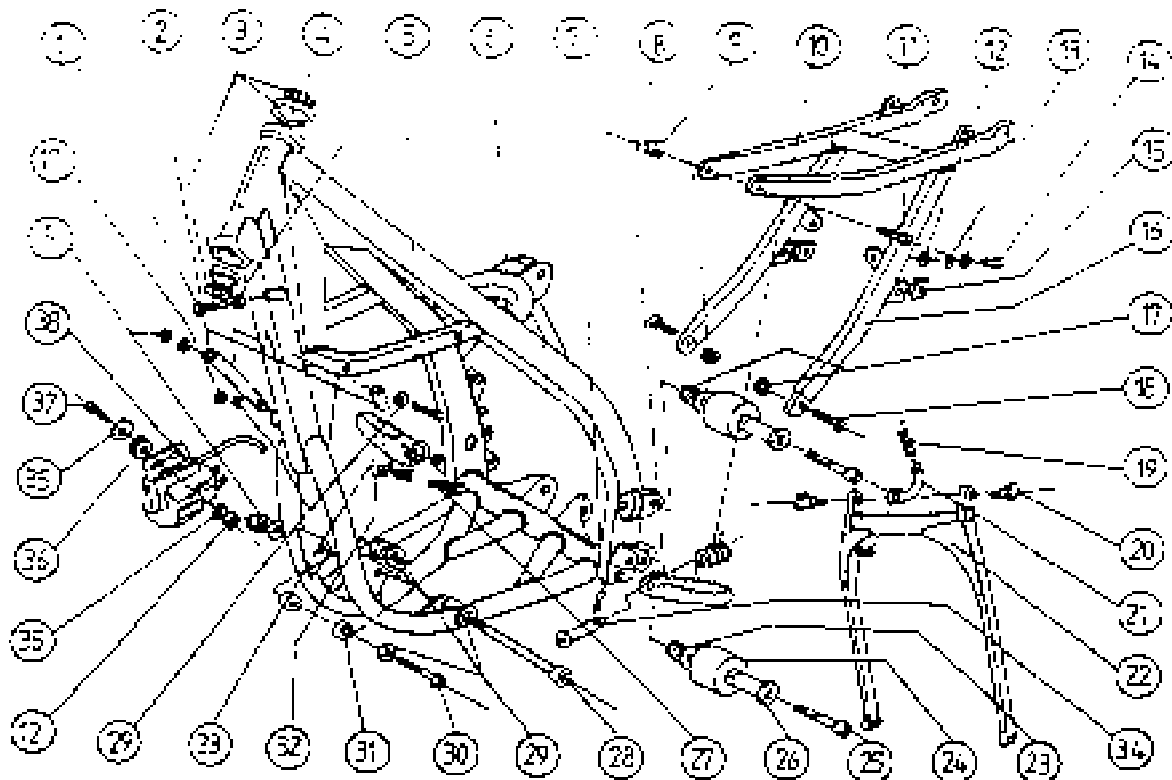

1994
WORLD CHAMPIONSHIP
GAS COMPETITION

Indicador

ND. COMPONENTE	NOMBRE COMPONENTE	UND.	
1	N140700	NEUMATICO DEL.	1
2	R130700	RADIO DERECHO TT 230 mm.	36
3	R110700	CUBO DELANTERO COMPLETO TT	1
4	R100700	LLANTA 1,60x21	1
5	N120700	CAMARA DELANTERA TT	1
6	C160710	RETEN RUEDA DELANTERA TT	2
7	R400700	DISCO FRENO 260 TT	1
8	T0406015	TORNILLO ALLEN CONICO	6
9	R580750	DISTANCIADOR RUEDA DEL CORTO	1
10	C160001	COJINETE 6004 RSR	2
11	T0110030	TORNILLO EXAGONAL	1
12	T4001020	ARANDELA PLANA	1
13	R170700	DISTANCIADOR	1
14	R550700	EJE RUEDA DEL TY	1
15	R580700	DISTANCIADOR TT	1
16	R150700	TUERCA RADIO TT	36

1994
WORLD CHAMPION
GAS GAS

ND.	COMPONENTE	NOMBRE COMPONENTE	UND.
-----	------------	-------------------	------

1	T0108025	TORNILLO EXAGONAL	2
2	B320760	TIRANTE SUJ. CULATA CHASIS	2
3	C140700	COJINETE DIRECCION TT	2
4	T2008000	TUERCA	2
5	T0208070	TORN. EXAGONAL CON ARAND	1
6	B100718	CTO. BASTIDOR TT 250	1
7	B170700	CLIP PASADOR ESTRIBO	1
8	B140700	ESTRIBO IZQUIERDO TT	1
9	T2108002	TUERCA AUTOB.	5
10	M100700	MUELLE ESTRIBO TT	2
11	T0508025	TORNILLO	2
12	T2106000	TUERCA	4
13	T4006018	ARANDELA PLANA	4
14	T0306020	TORNILLO ALLEN	2
15	T2806000	TUERCA NOT ENJAULADA	6
16	B110700	CTO. COLA BASTIDOR TT	1
17	T2108001	TUERCA AUTOB.	4
18	T0508020	TORNILLO ULS	2
19	M120700	MUELLE CABALLETE TT	2
20	B280760	CASQUILLO GUIA CABALLETE	2
21	B280770	SOP. MUELLE CABALLETE	1
22	B280710	CTO. CABALLETE TT 250	1
23	T4008022	ARANDELA	2
24	G240700	RODILLO GUIA CAD. SUP	2
25	T0308045	TORNILLO ALLEN	2
26	B560700	CASQUILLO ROD. TT	2
27	T0108055	TORNILLO EXAGONAL	1
28	T0308130	TORNILLO ALLEN	1
29	T4006017	ARANDELA PLANA	10