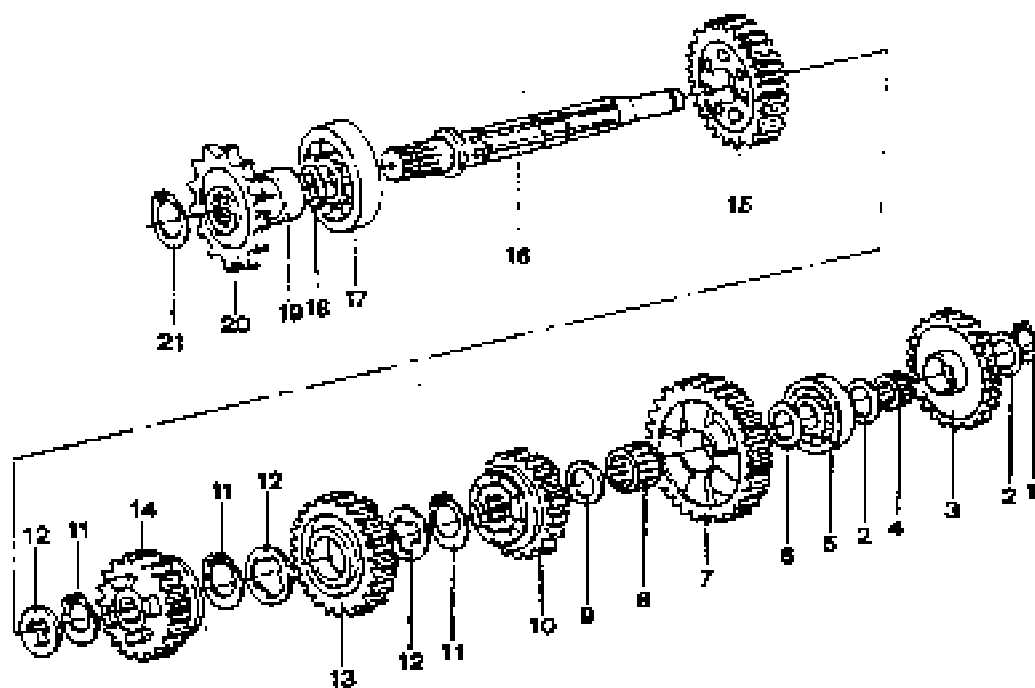

ND.	COMPONENTE	NOMBRE COMPONENTE	UMD.
1	25049253	SEEGER ENGRANAJE	1
2	12548012	ARANDELA	2
3	25040348	ENGRANAJE INTERMEDIO TT 250	1
4	12519011	COJINETE DE ROD. PINON LIBRE PM	1
5	25003251	COJINETE EJE SECUN. LADO EMBRA.	1
6	25048253	ARANDELA CAMBIO	1
7	25040272	PINON 1^a Z-27 CROSS	1
7	25040273	PINON 1^a Z-28 ENDURO	1
8	12519012	COJINETE DE ROD. PINON 1^a	1
9	25048252	ARANDELA CAMBIO	1
10	2 40280	ENGRANAJE 5^a Z-19 ENDURO	1
10	25040281	ENGRANAJE 5^a Z-20 CROSS	1
11	25049255	SEEGER CAMBIO	3
12	25048251	ARANDELA DENTADA TT 250	3
13	25040277	ENGRANAJE 3^a Z-23 CR/E	1
14	25040279	ENGRANAJE 4^a Z-21 EJE PRI. CR/E	1
15	25040275	ENGRANAJE 2^a Z-25 CR/E	1
16	25040270	EJE SECUNDARIO TT 250	1
17	25003253	COJINETE PINON SECUNDARIO 250	1
18	25012252	TORICA PINON CADENA	1
19	25026251	DISTANCIADOR PINON TT 250	1
20	25040213	PINON Z-13 TT 250	1
21	25049252	SEEGER PINON CADENA	1

1994
WORLD CHAMPION
GAS GAS