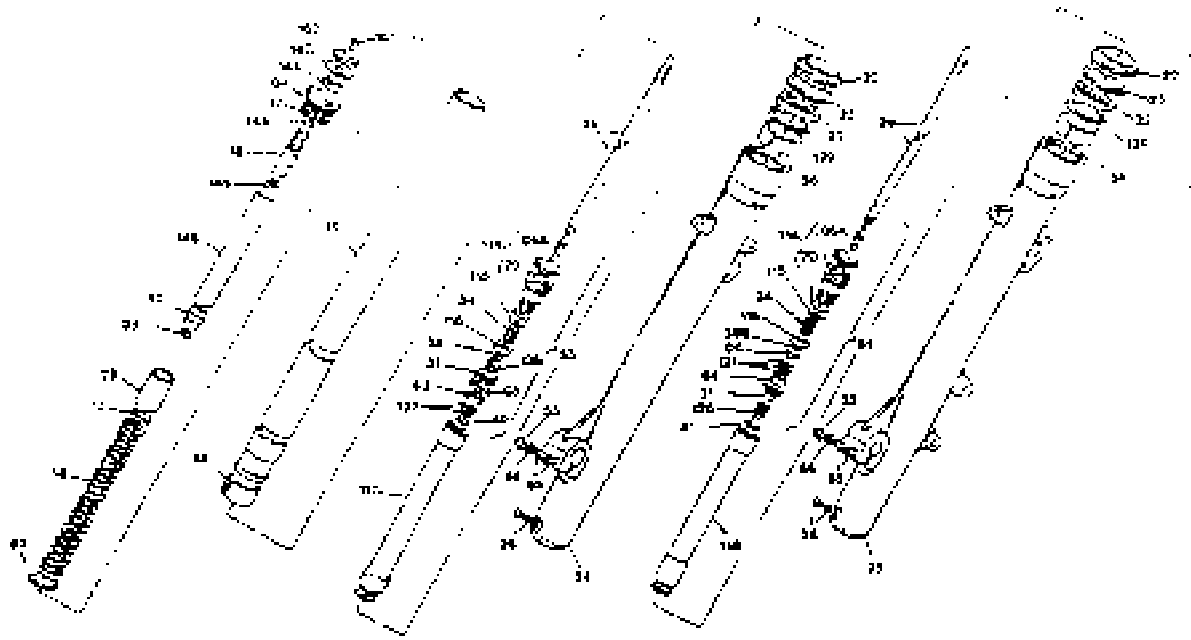

GAS GAS

Enduro

250

'95

DUBRONNER Handels-GmbH
GAS GAS MOTO IMPORT

ND.	COMPONENTE	NOMBRE COMPONENTE	UND.
1	B650700	MANILLAR TT	1
2	E160700	TRANSMISION GAS COMPLETA TT	1
3	L300035	CONMUTADOR LUZ	1
4	R345700	CTO. BOMBA EMBRAGUE HIDRAULICA	1
5	G260700	JGO. EMPUNADURAS TT	1
6	E100700	MANDO GAS COMPLETO TT	1
7	R320700	TORNILLO LATIGUILLO TT	1
8	R310705	LATIGUILLO EMBRAGUE TT 250cc	1
9	E200701	MANETA EMBRAGUE TT. 250	1
10	R330700	ARANDELA LATIGUILLO TT	1
11	R346000	KIT BOMBA EMBRAGUE HIDRAULIC	1

enducos

ND.	COMPONENTE	NOMBRE COMPONENTE	UND.
1	S100701	CTO. SUSPENSION DEL	1
4	S215700	TAPON	1
5	S230700	CASQUILLO	1
6	S700720	COPA RETEN DEL PISTON	1
12	S700721	DISTANCIADOR PRECARGA	1
18	M180701	MUELLE SUSPENSION TT-250	1
19	S260700	BARRA SUSPENSION DERECHA	1
20	G280700	GUARDAPOLVO SUSPENSION MAGNUM	2
22	C240700	RETEN SUSPENSION MAGNUM 45	2
23	S590700	ANILLO DE CIERRE	2
24	S560700	BASE DERECHA	1
25	S560701	BASE IZQUIERDA	1
26	S700722	TORNILLO CON TORICA	1
28	S700741	MANGUITO PRECARGA TT 250	1
29	S700724	VARILLA	1
31	S700725	PISTON DERECHO	1
34	S700726	CONTRAMUELLE	2
38	S700727	TORNILLO DE CIERRE	2
39	S700728	TORNILLO DE CIERRE SEEGER	1
40	S700729	TUERCA DERECHA	1
41	S700730	TUERCA IZQUIERDA	1
43	S700705	CONICO REGULACION	1
53	S700706	GRUPO AMORTIGUADOR DERECHO	1
54	S700707	GRUPO AMORTIGUADOR IZQUIERDO	1
55	S700708	TORNILLO	4
56	S700709	CASQUILLO GUIADOR	2
58	S700710	CASQUILLO	1
62	S700711	TUBO GUIA MUELLE	1
63	S700712	VALVULA DERECHA	1
64	S700713	VALVULA IZQUIERDA	1