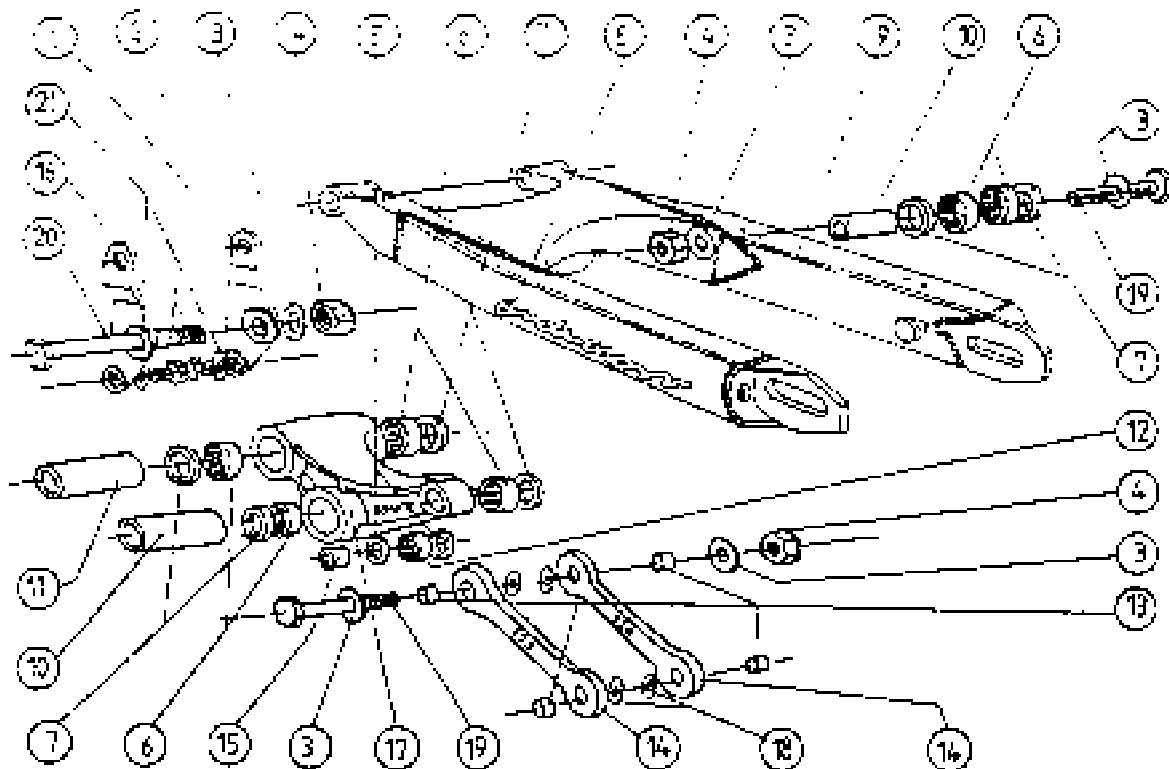

ND.	COMPONENTE	NOMBRE COMPONENTE	UND.
1	T0112025	TORNILLO EXAGONAL	2
2	B345710	SOPORTE BALANCIN DRCHO. TT	1
3	T4014025	ARANDELA	6
4	T2115000	TUERCA AUTOBLOCANTE	3
5	C220700	RETEN TT	2
6	C100700	JAULA AGUJAS TT	6
7	C230700	RETEN TT	6
8	P1001B2	ADHESIVO ENDUCROS BASC. 250cc	2
9	B200702	CTD. BASCULANTE 250 TT	1
10	B360700	CASQUILLO TT	2
11	B360710	CASQUILLO TT	1
12	C110750	JAULA AGUJAS	1
13	T700720	CASQUILLO BIELETA TT	4
14	B420700	BIELETES TT	2
15	T700700	CASQUILLO TT	1
16	B345700	SOPORTE BALANCIN IZQ. TT	1
17	B340700	BALANCIN COMPLETO TT	1
18	T4015026	ARANDELES	4
19	T0114100	TORNILLO EXAGONAL	2
20	T0814000	TORNILLO EXAGONAL	1
21	T4013024	ARANDELA SOP. BAL.	2

1994
WORLD CHAMPION
GAS GAS