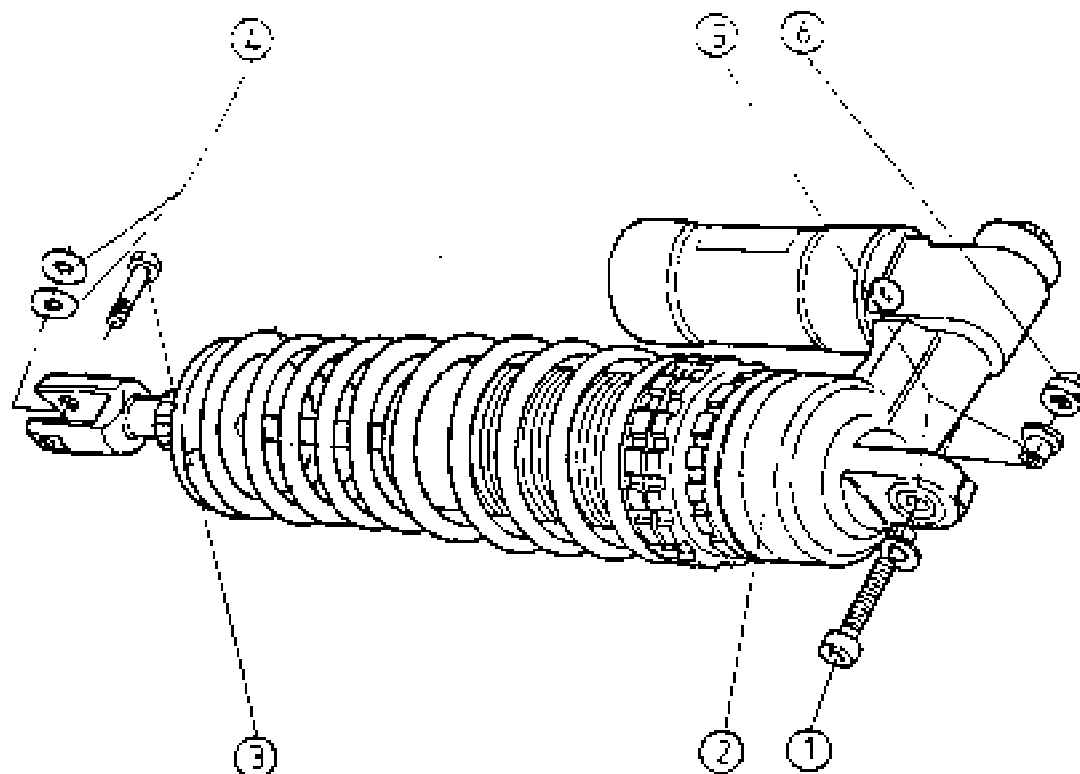

ND. COMPONENTE	NOMBRE COMPONENTE	UND
1 T0301050	TORNILLO ALLEN	1
2 S700701	AMORTIGUADOR TRAS.	1
3 T0110040	TORNILLO EXAGONAL	1
4 T4010026	ARANDELA PLANA	2
5 T700710	CASQUILLO TORNILLO AMORTIG	2
6 T2110001	TUERCA AUTOB.	1