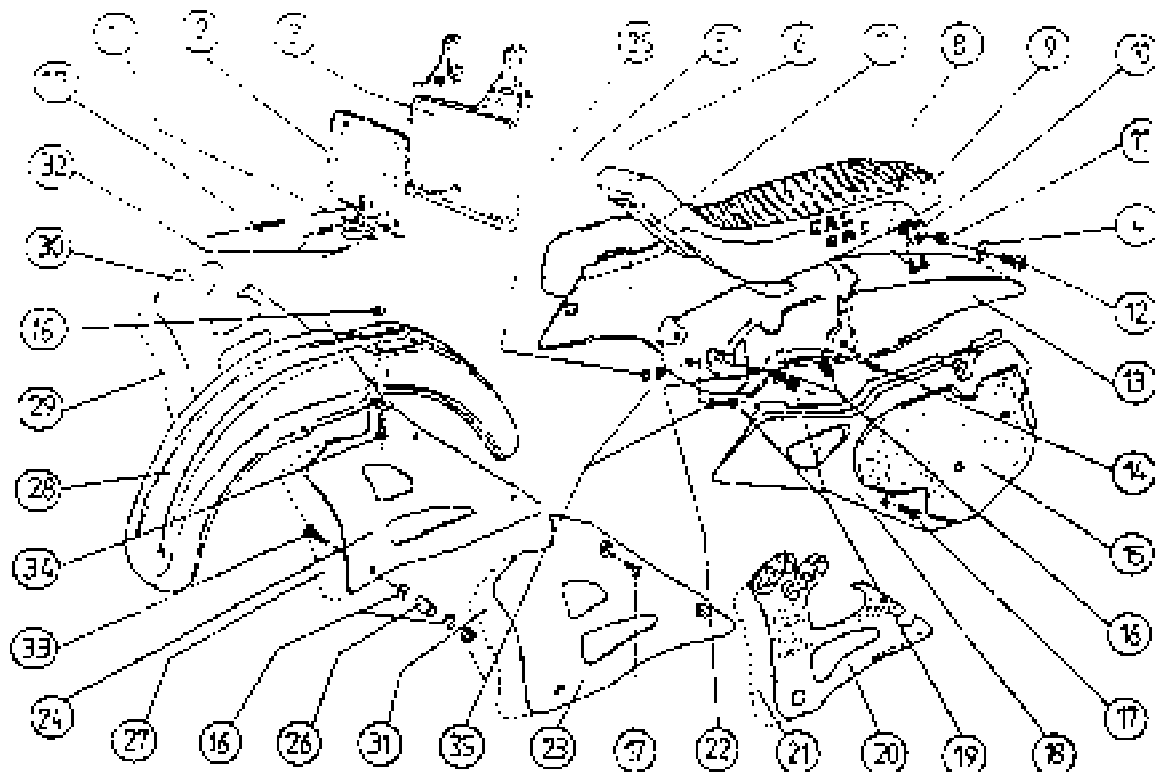

ND. COMPONENTE	NOMBRE COMPONENTE	UND.	
1	P340750	GUIA LATIGUILLO S/FARO	1
2	P101756	ADHESIVO TT 250 PLACA PORTANUM	1
3	P340005	PLACA PORTANUMEROS FRONTAL TT	1
4	T4008017	ARANDELA PLANA	2
5	P100715	ADHESIVO PLACA LAT. D. 250cc	1
6	P103701	TAPA LATERAL DRCHA TT AMARILLA	1
7	G420710	ASIENTO COMPLETO 80-250cc	1
8	T0106010	TORNILLO EXAGONAL	2
9	G420753	FUNDA SILLIN AMARILLA	1
10	G420760	SOPORTE SILLIN	2
11	P220115	CASQUILLO CUBREDISCO	2
12	T0306025	TORNILLO ALLEN	2
13	P300703	GUARDABARROS TRA. CROSS TT AMAR	1
14	T0506020	TORNILLO ULS	2
15	P100715	ADHESIVO PLACA LAT. I. 250cc	1
16	T4006120	ARANDELA	8
17	P300007	TORNILLO PHILIPS	9
18	P104701	TAPA LATERAL IZDA TT AMARILLA	1
19	T0306015	TORNILLO ALLEN	5
20	P100178	ADHESIVO ALETIN IZDO 250cc	1
21	P100710	ADHESIVO ALETIN IZQ. 250 CROSS	1
22	T2106001	TUERCA AUTOS.	1
23	P102702	PROTECTOR LAT. IZDO 250 cc	1
24	P101702	PROTECTOR LAT. DRCHO 250 cc	1
25	T2106000	TUERCA AUTOBLOCANTE	2

1994
WORLD CHAMPION
GAS GAS