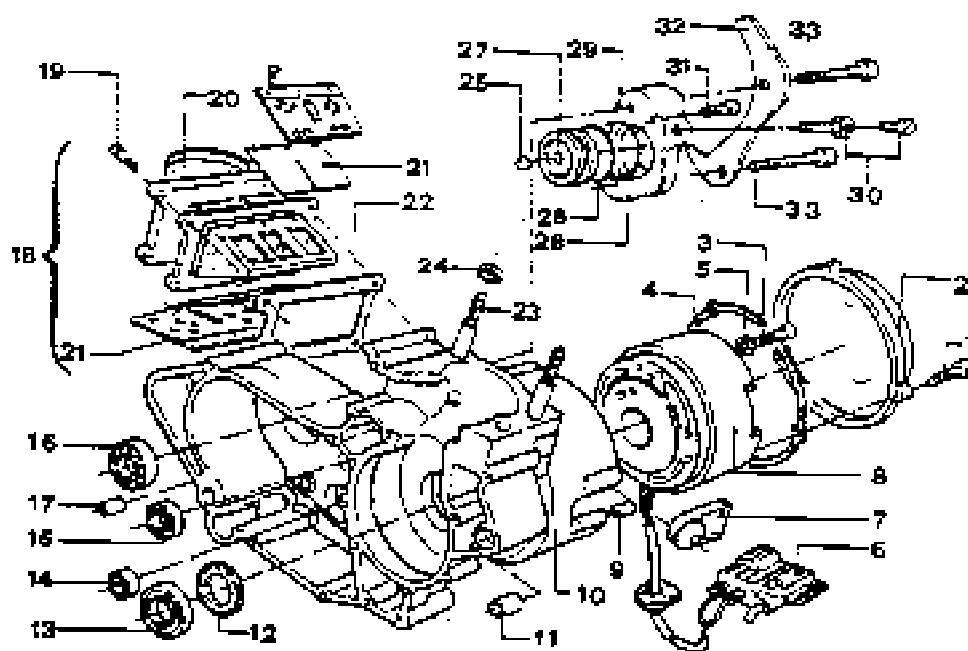

26	25012258	TORICA BOMBA EMBRAGUE TT 250	1
27	25035256	PISTON BOMBA EMBRAGUE TT 250	1
28	25012254	TORICA TAPA EMBRAGUE	1
29	25030258	TAPA BOMBA EMBRAGUE TT 250	1
29	25030259	TAPA BOMBA EMB. COMPLETA TT 250	1
30	25035261	TORNILLO TAPA EMBRAGUE TT 250	1
31	12549483	TORNILLO	1
32	12540022	PROTECTOR ERGAL	1
33	25049486	TORNILLO	2