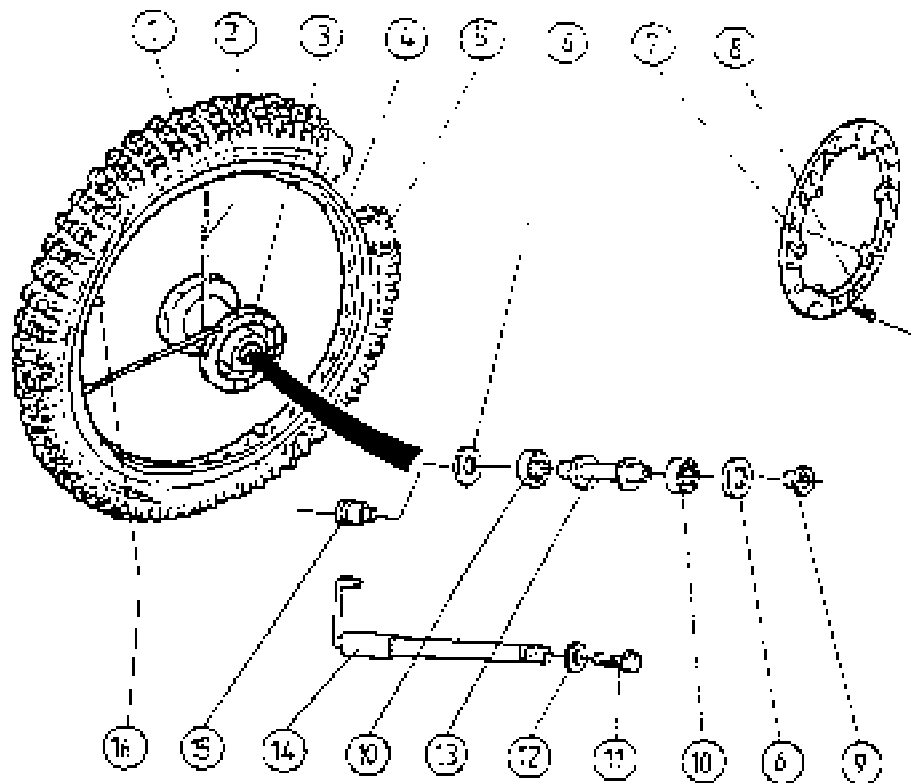

enducos

ND.	COMPONENTE	NOMBRE COMPONENTE	UND.
1	S100701	CTO. SUSPENSION DEL	1
4	S215700	TAPON	1
5	S230700	CASQUILLO	1
6	S700720	COPA RETEN DEL PISTON	1
12	S700721	DISTANCIADOR PRECARGA	1
18	M180701	MUELLE SUSPENSION TT-250	1
19	S260700	BARRA SUSPENSION DERECHA	1
20	G280700	GUARDAPOLVO SUSPENSION MAGNUM	2
22	C240700	RETEN SUSPENSION MAGNUM 45	2
23	S590700	ANILLO DE CIERRE	2
24	S560700	BASE DERECHA	1
25	S560701	BASE IZQUIERDA	1
26	S700722	TORNILLO CON TORICA	1
28	S700741	MANGUITO PRECARGA TT 250	1
29	S700724	VARILLA	1
31	S700725	PISTON DERECHO	1
34	S700726	CONTRAMUELLE	2
38	S700727	TORNILLO DE CIERRE	2
39	S700728	TORNILLO DE CIERRE SEEGER	1
40	S700729	TUERCA DERECHA	1
41	S700730	TUERCA IZQUIERDA	1
43	S700705	CONICO REGULACION	1
53	S700706	GRUPO AMORTIGUADOR DERECHO	1
54	S700707	GRUPO AMORTIGUADOR IZQUIERDO	1
55	S700708	TORNILLO	4
56	S700709	CASQUILLO GUIADOR	2
58	S700710	CASQUILLO	1
62	S700711	TUBO GUIA MUELLE	1
63	S700712	VALVULA DERECHA	1
64	S700713	VALVULA IZQUIERDA	1

1994
WORLD CHAMPIONSHIP
GAS COMPETITION

Indicador

ND. COMPONENTE	NOMBRE COMPONENTE	UND.	
1	N140700	NEUMATICO DEL.	1
2	R130700	RADIO DERECHO TT 230 mm.	36
3	R110700	CUBO DELANTERO COMPLETO TT	1
4	R100700	LLANTA 1,60x21	1
5	N120700	CAMARA DELANTERA TT	1
6	C160710	RETEN RUEDA DELANTERA TT	2
7	R400700	DISCO FRENO 260 TT	1
8	T0406015	TORNILLO ALLEN CONICO	6
9	R580750	DISTANCIADOR RUEDA DEL CORTO	1
10	C160001	COJINETE 6004 RSR	2
11	T0110030	TORNILLO EXAGONAL	1
12	T4001020	ARANDELA PLANA	1
13	R170700	DISTANCIADOR	1
14	R550700	EJE RUEDA DEL TY	1
15	R580700	DISTANCIADOR TT	1
16	R150700	TUERCA RADIO TT	36