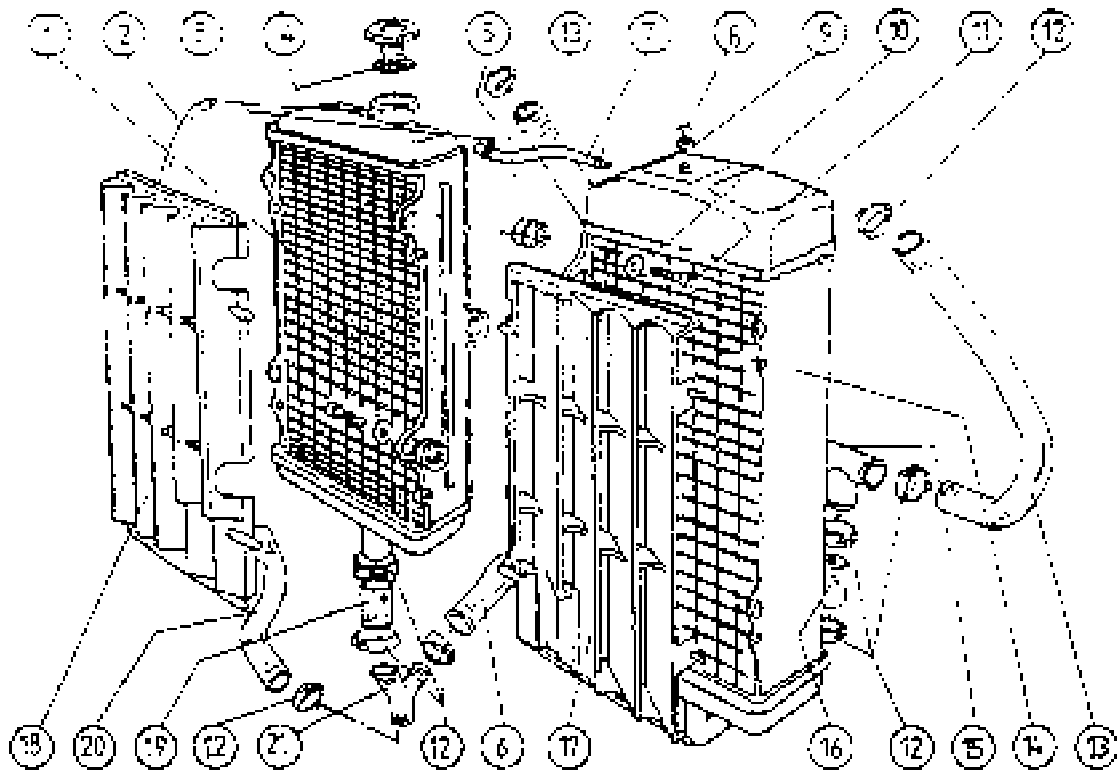

ND. COMPONENTE	NOMBRE COMPONENTE	UND.	
1	L200705	RADIADOR DRCHO TT	1
2	L200030	TUBO DEPOSITO FRENS	1
3	L200049	ABRAZADERA	2
4	L200110	TAPON RADIADOR	1
5	G210700	SILENTBLOC RAD.	4
11	T0306016	TORNILLO ALLEN	3
12	L200038	ABRAZADERA	8
13	L200020	SERIE TUBO RADIAD.	1
14	L200706	RADIADOR IZDO TT	1
15	L200725	TUBO RACORD RAD.	1
17	P101762	REJILLA RAD. IZDA	1
18	P101752	REJILLA RAD. D.	1
20	L200022	CTO. TUBO RADIADOR	1
21	L200723	TUBO RACORD RAD.	1