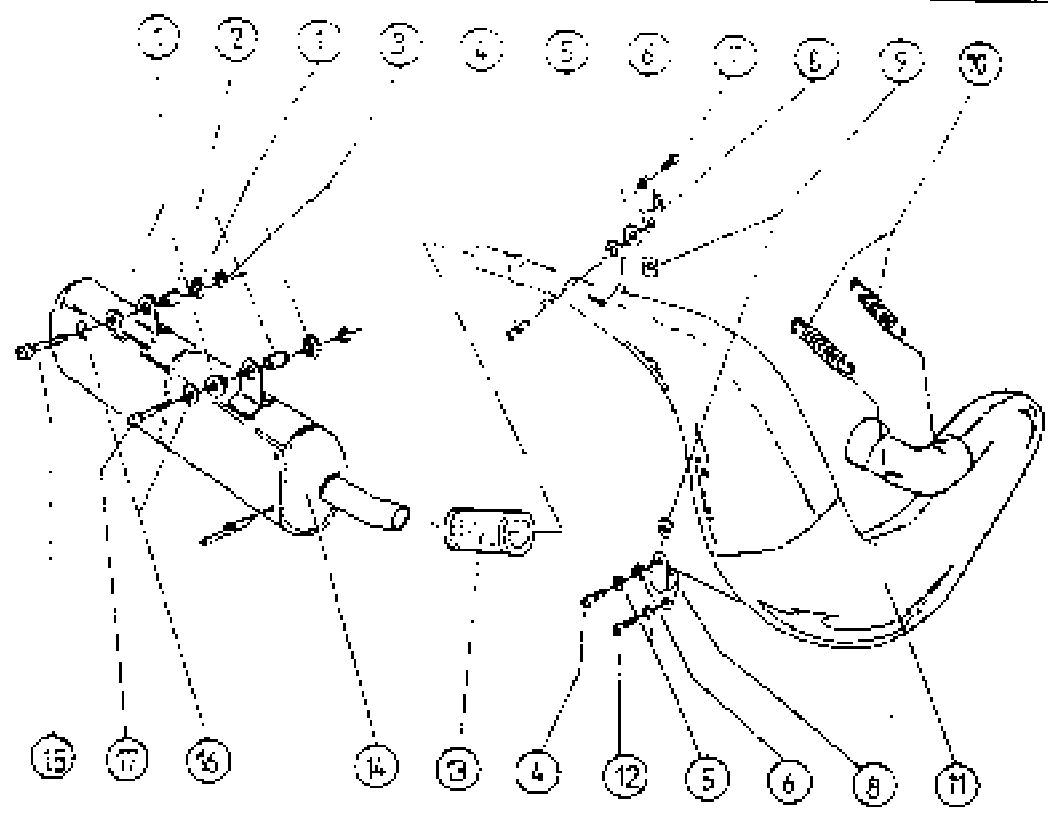

Handwritten signature or scribble at the top of the page.

ND.	COMPONENTE	NOMBRE COMPONENTE	UND.
1	G590720	SILENTELOC SILENCIADOR	4
2	B560735	CASQUILLO SILENB. SILENCIOS TT	2
3	T2106063	TUERCA AUTOBLOCANTE	2
4	T0306016	TORNILLO ALLEN	2
5	T4006018	ARANDELA PLANA	3
6	T4006725	ARANDELA D'AMIANT	2
7	T0206010	TORNILLO EXAGONAL	1
8	G590705	SILENTELOC ESCAPE	2
9	T2506000	TUERCA NUT ENJAULADA	2
10	M200700	MUELLE ESCAPE TT	2
11	B600705	TUBO ESCAPE TT	1
12	T0306020	TORNILLO ALLEN	1
13	C280705	JUNTA ESCAPE TT	1
14	B600735	CTO. SILENCIADOR TT	1
16	T4006120	ARANDELA	1
17	T0306035	TORNILLO ALLEN	2
18	T0306040	TORNILLO ALLEN	1