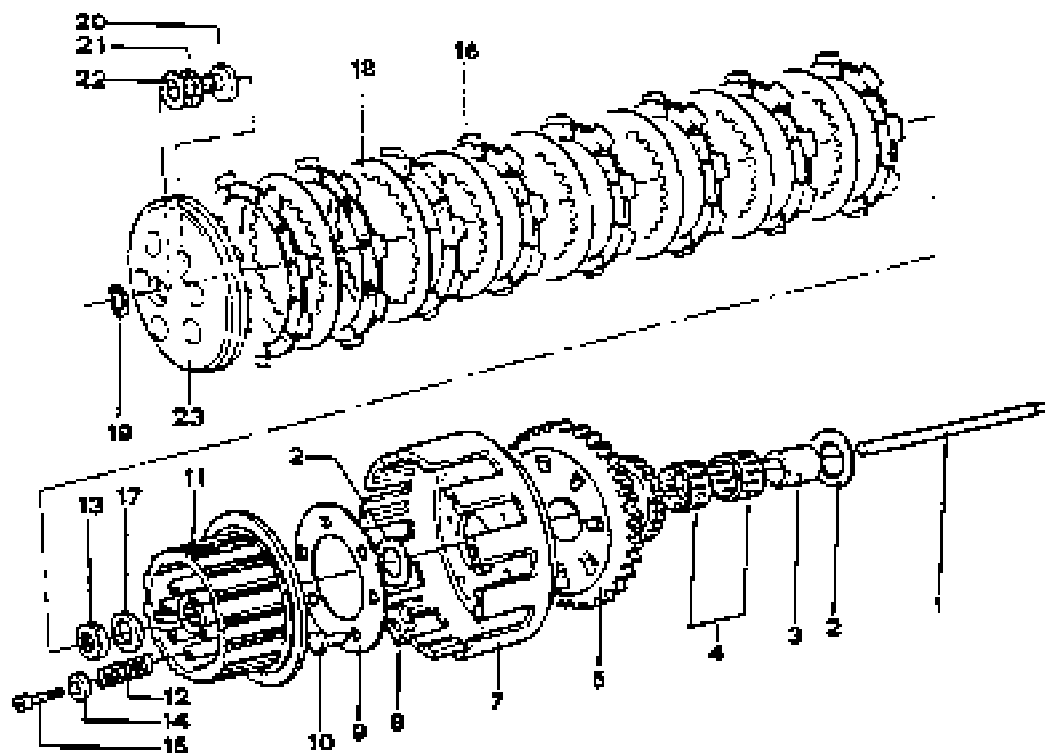

ND.	COMPONENTE	NOMBRE COMPONENTE	UND.
1	25035257	VARILLA EMBRAGUE TT 250	1
2	25048250	ARANDELA EMBRAGUE TT 250	2
3	25026252	DISTANCIADOR CABA EMBRAGUE	1
4	25019050	COJINETE CAMPANA EMBRAGUE	2
5	25040249	ENGRANAJE PRIMARIA	1
6	25040245	ENGRANAJE PRIMARIA CON CAMPANA	1
7	25025251	CAMPANA EMBRAGUE TT 250	1
8	25021005	GOMA REMACHE EMBRAGUE	6
9	25035262	ARO CORONA EMBRAGUE TT 250	1
10	25049202	REMACHE ARO EMBRAGUE TT 250	6
11	25025250	CUBO EMBRAGUE TT 250	1
12	25016250	MUELLE EMBRAGUE TT 250	6
13	25049060	TUERCA EJE PRIMARIO	1
14	25049604	ARANDELA	6
15	12549484	TORNILLO	6
16	25035251	DISCO EMB. FERRADO 250	8
16	25035253	DISCO EMBRAGUE FERRADO 250	8
17	25048255	ARANDELA CUBO EMBRAGUE	1
18	25035249	DISCO EMB. HIERRO	7
18	25035250	DISCO EMB. HIERRO	7
18	25035252	DISCO EMB. HIERRO 250	7
18	25035254	DISCO EMB. HIERRO	7
19	12549211	ANILLO SEEGER	1
20	12526001	BOLET	1
21	12519020	JAULA DE RODILLOS	1
22	12519021	ARANDELA	1
23	25025252	PLATO DE EMBRAGUE TT 250	1

1994

FORD CHAMPION

GAS GAS