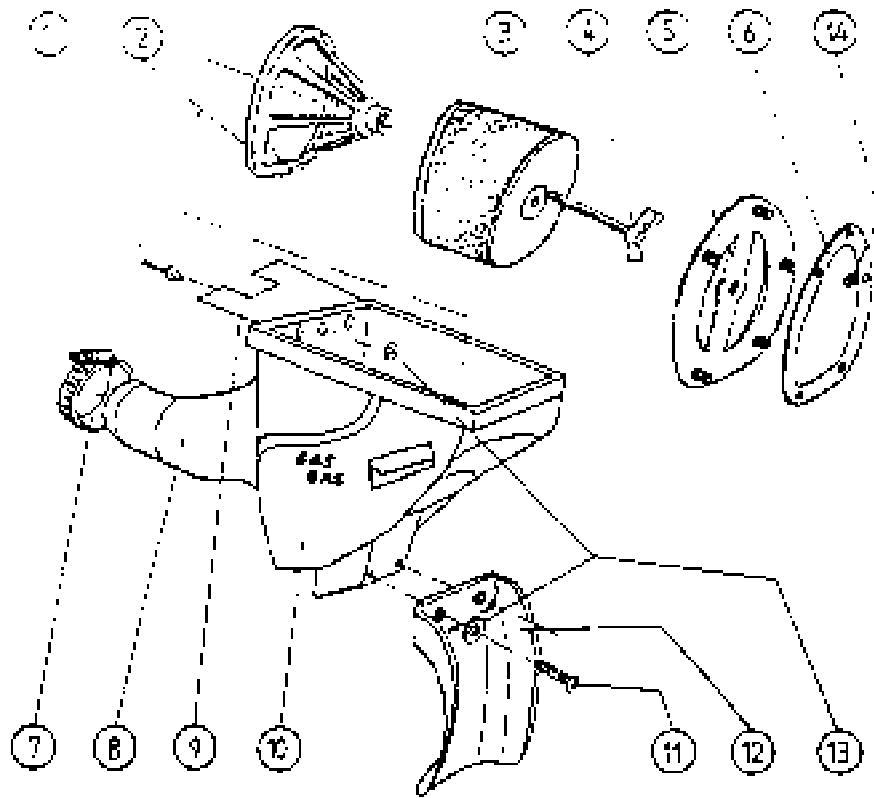

ND.	COMPONENTE	NOMBRE COMPONENTE	UND.
1	T4505016	REMACHE CABEZA GRANDE	3
2	P265700	JAUJA FILTRO AIRE TT	1
3	P240700	FILTRO AIRE TT	1
4	P265735	VARELLA Y PALOMILLA FILTRO	1
5	P265725	PLATINA SOP. JAULA FILTRO TT	1
6	P265730	PLATINA SOP. JAULA F. EXT	1
7	L200048	ABRAZADERA	1
8	G520700	GOMA ADMISION TT	1
9	P271700	PROTECTOR PLASTICO FILTRO TT	1
10	P260700	CAJA DE FILTRO TT	1
11	T0605016	PHILIPS ROSCA CHAPA	2
12	P320700	PROTEC. SUSP. TRAS.	1
13	T4005016	ARANDELA PLANA	5
14	T2205000	TUERCA	5

15