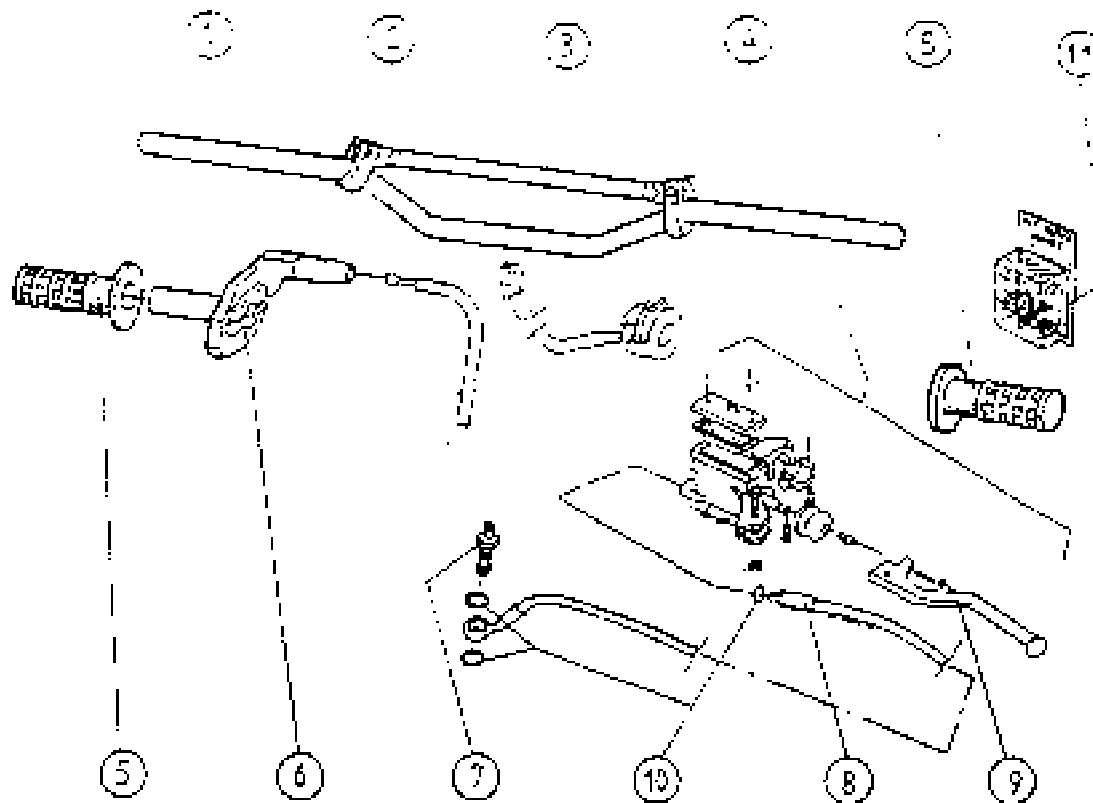

GAS GAS

Enduro

250

'95

DUBRONNER Handels-GmbH
GAS GAS MOTO IMPORT

ND.	COMPONENTE	NOMBRE COMPONENTE	UND.
1	B650700	MANILLAR TT	1
2	E160700	TRANSMISION GAS COMPLETA TT	1
3	L300035	CONMUTADOR LUZ	1
4	R345700	CTO. BOMBA EMBRAGUE HIDRAULICA	1
5	G260700	JGO. EMPUNADURAS TT	1
6	E100700	MANDO GAS COMPLETO TT	1
7	R320700	TORNILLO LATIGUILLO TT	1
8	R310705	LATIGUILLO EMBRAGUE TT 250cc	1
9	E200701	MANETA EMBRAGUE TT. 250	1
10	R330700	ARANDELA LATIGUILLO TT	1
11	R346000	KIT BOMBA EMBRAGUE HIDRAULIC	1

enducos

ND.	COMPONENTE	NOMBRE COMPONENTE	UND.
1	S100701	CTO. SUSPENSION DEL	1
4	S215700	TAPON	1
5	S230700	CASQUILLO	1
6	S700720	COPA RETEN DEL PISTON	1
12	S700721	DISTANCIADOR PRECARGA	1
18	M180701	MUELLE SUSPENSION TT-250	1
19	S260700	BARRA SUSPENSION DERECHA	1
20	G280700	GUARDAPOLVO SUSPENSION MAGNUM	2
22	C240700	RETEN SUSPENSION MAGNUM 45	2
23	S590700	ANILLO DE CIERRE	2
24	S560700	BASE DERECHA	1
25	S560701	BASE IZQUIERDA	1
26	S700722	TORNILLO CON TORICA	1
28	S700741	MANGUITO PRECARGA TT 250	1
29	S700724	VARILLA	1
31	S700725	PISTON DERECHO	1
34	S700726	CONTRAMUELLE	2
38	S700727	TORNILLO DE CIERRE	2
39	S700728	TORNILLO DE CIERRE SEEGER	1
40	S700729	TUERCA DERECHA	1
41	S700730	TUERCA IZQUIERDA	1
43	S700705	CONICO REGULACION	1
53	S700706	GRUPO AMORTIGUADOR DERECHO	1
54	S700707	GRUPO AMORTIGUADOR IZQUIERDO	1
55	S700708	TORNILLO	4
56	S700709	CASQUILLO GUIADOR	2
58	S700710	CASQUILLO	1
62	S700711	TUBO GUIA MUELLE	1
63	S700712	VALVULA DERECHA	1
64	S700713	VALVULA IZQUIERDA	1