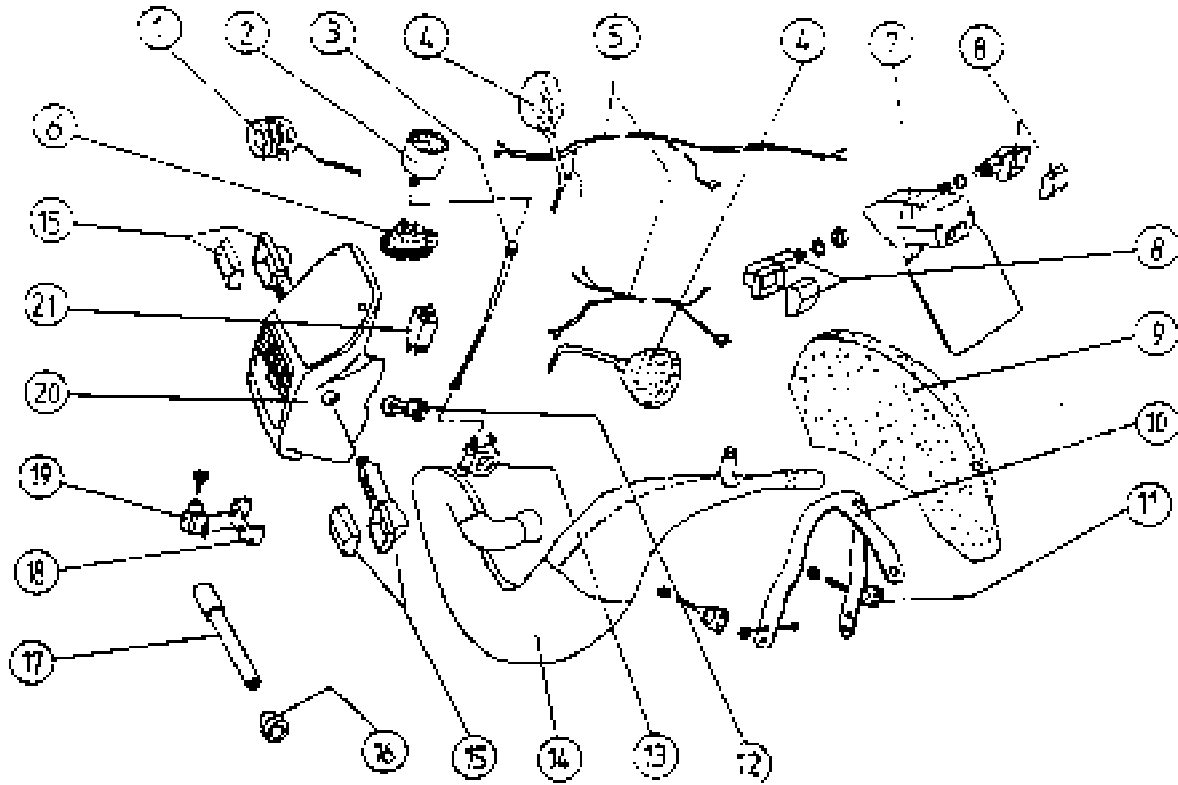

Enduro

ND.	COMPONENTE	NOMBRE COMPONENTE	UND.
1	L300036	COMUTADOR CON INTERMITENTES	1
2	L300100	RELOJ CTA. KMTS.	1
3	R740705	CABLE CTA. KMTS. ENDURO	1
4	L300760	ESPEJO RETROVISOR	2
5	L300741	CTD. INSTALACION HOMOLOGACION	1
6	L300700	CLAYON TT	2
7	L300780	FARO TRASERO PORTAMATRICULA	1
8	L300736	INTERMITENTE TRASERO TT	2
9	P300762	SEMI GUARD. TRASERO HOMOLOGACION	1
10	P300765	SOP. SEMI GUARBARROS TRAS.	1
11	R620701	TENSOR HOMOLOGACION	1
12	L300117	BOMBILLA	1
13	R860000	REENVIO CTA. KMTS.	1
14	B600706	TUBO ESCAPE HOMOLOGACION TT250	1
15	L300735	INTERMITENTE DELANTERO TT	2
16	R880700	CASQUILLO REENVIO TT	1
17	R550701	EJE RUEDA DEL. HOMOLOGACION	1
18	L300750	PLATINA CLAUSSOR	1
19	L300745	CTD. CLAUSSOR	1
20	P340701	FARO DELANTERO HOMOLOGACION	1
21	L300720	CAJA INTERMITENCIAS	1