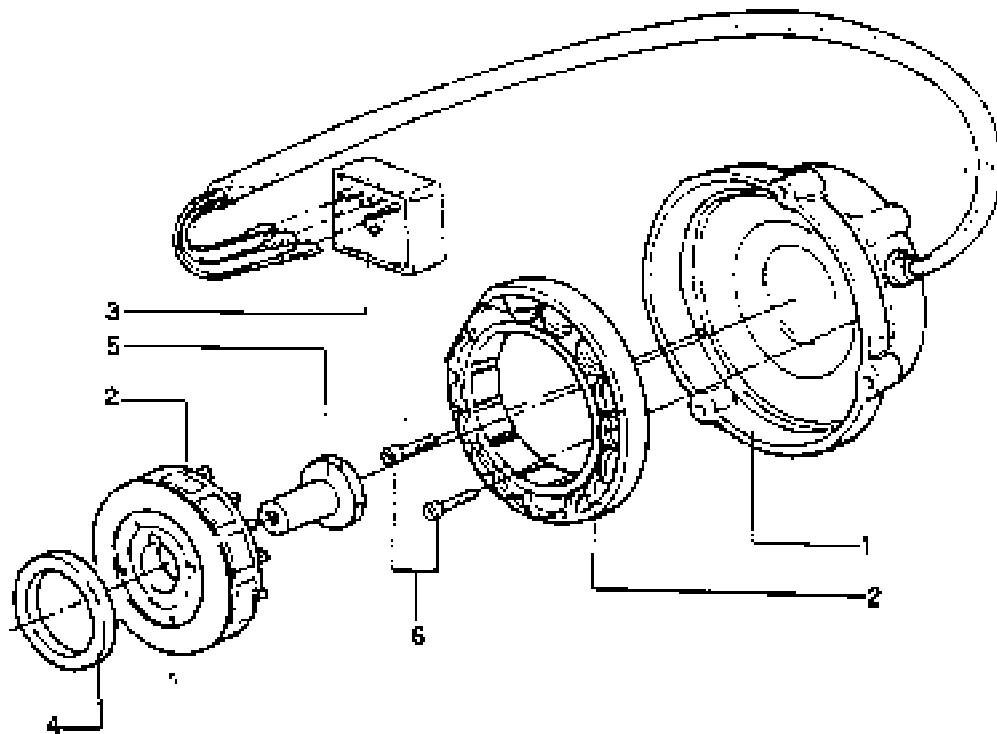

ND.	COMPONENTE	NOMBRE COMPONENTE	UND.
1	25030256	TAPA VOLANTE LUCES TT 250	1
2	12515100	ESTATOR ALTERNADOR	1
3	12515101	REGULADOR	1
4	12548022	ARANDELA	1
5	12549049	TUERCA CON ROTOR LUZ	1
6	12549476	TORNILLO	2