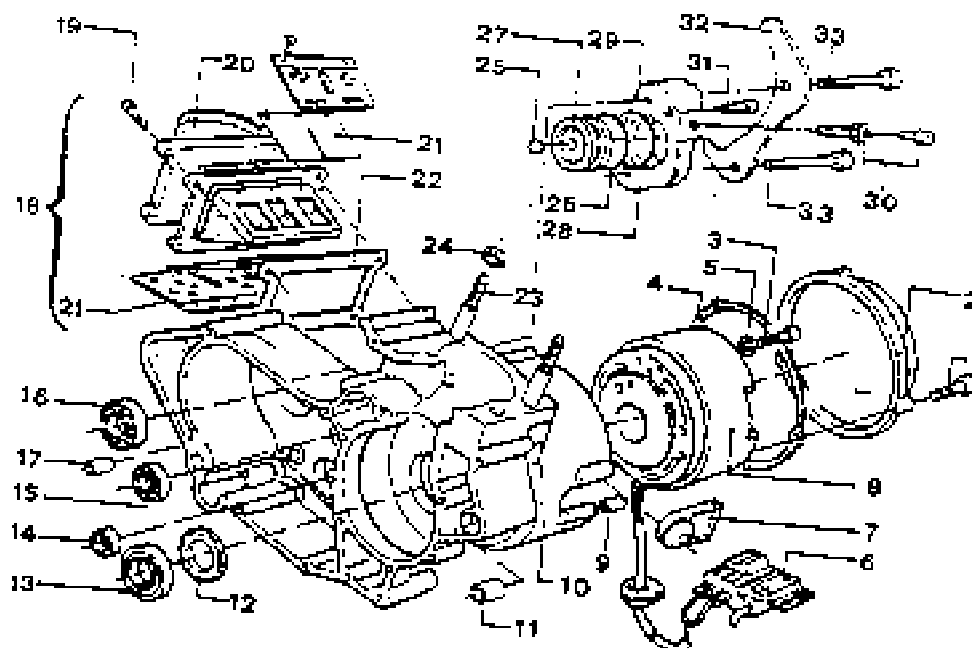

Indicador

ND.	COMPONENTE	NOMBRE COMPONENTE	UND.
1	12549477	TORNILLO	3
2	25030253	TAPA VOLANTE CROSS TT 250	1
2	25030256	TAPA VOLANTE LUCES TT 250	1
3	12549476	TORNILLO	3
4	25005255	JUNTA TAPA VOLANTE TT 250	1
5	12548007	ARANDELA	9
6	25015151	CENTRALITA ELECTRONICA TT 250	1
7	12521004	GOMA PASACABLE	1
8	25015150	VOLANTE MAGNETICO TT 250	1
9	12526041	TUERCA	1
10	25030250	CARTER MOTOR TT 250	1
11	12526043	CASQUILLO	1
12	25004000	RETEN LADO VOLANTE TT 250	1
13	25003250	COJINETE CIGUENAL LADO ENCEND.	1
14	12503012	COJINETE DESMODROMICO	1
15	25003251	COJINETE EJE SECUM. LADO EMBRA.	1
16	25003253	COJINETE PINON SECUNDARIO 250	1
17	25026044	CASQUILLO	1
18	25020250	CAJA LAMINAS TT 250cc	1
19	12549485	TORNILLO	4
20	12513008	TUBERA ADMISION	1
21	25020251	JUEGO LAMINAS ADMISION TT 250	1
22	25005268	JUNTA TUBERA LAMINAS TT 250	1
23	25049031	ESPARRAGO CILINDRO TT 250	4
24	25049056	TUERCA ESPARRAGO	4
25	25019052	ESFERA EMBRAGUE TT 250	1