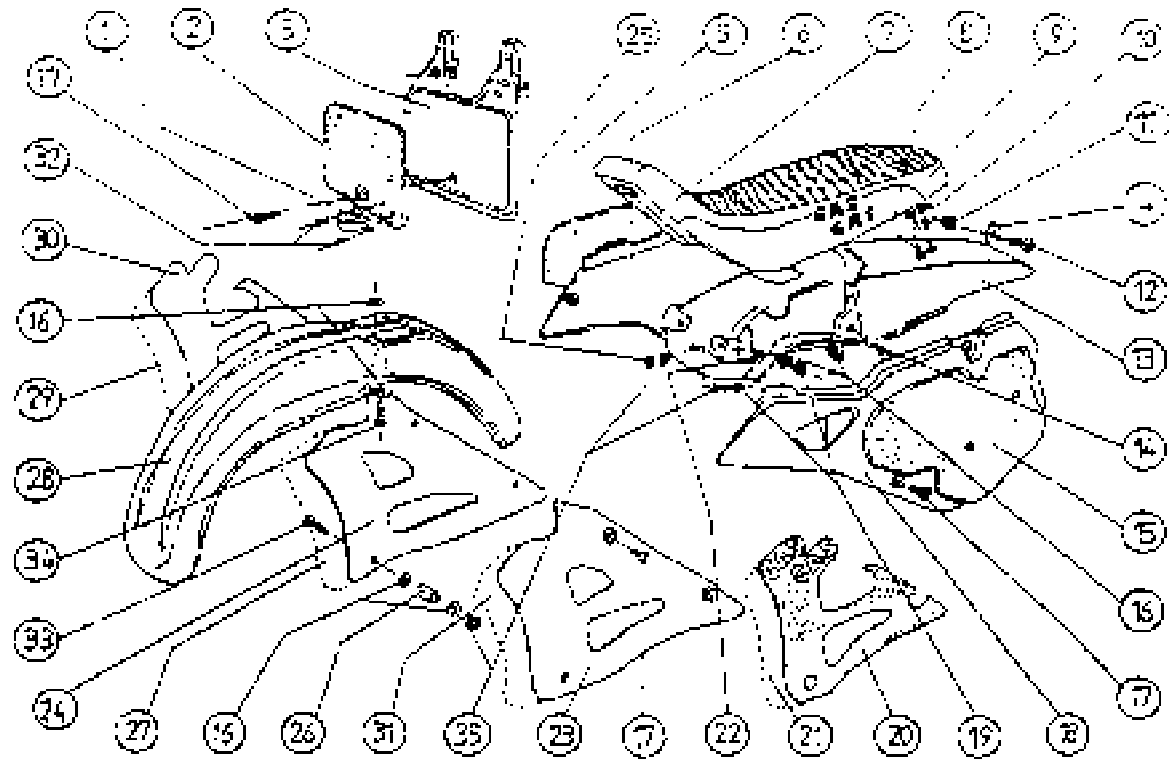

Handwritten signature or scribble at the top of the page.

26	L300015	CASQUILLO VENTILADOR	1
27	P101703	PROTECTOR LAT. DRCH. 250 CROSS	1
28	P280702	GUARDABARRO DEL. TT 250cc	1
29	P100717	ADHESIVO ALETIN DER. 250 CROSS	1
30	P100177	ADHESIVO ALETIN DRCHO 250cc	1
31	P101704	PROTECTOR LAT. IZQ. 250 CROSS	1
32	T1004015	TORNILLO ROSCA CHAPA	2
33	T0706025	PHILIPS	2
34	T0306020	TORNILLO ALLEN	4
35	T4006018	ARANDELA PLANA	1